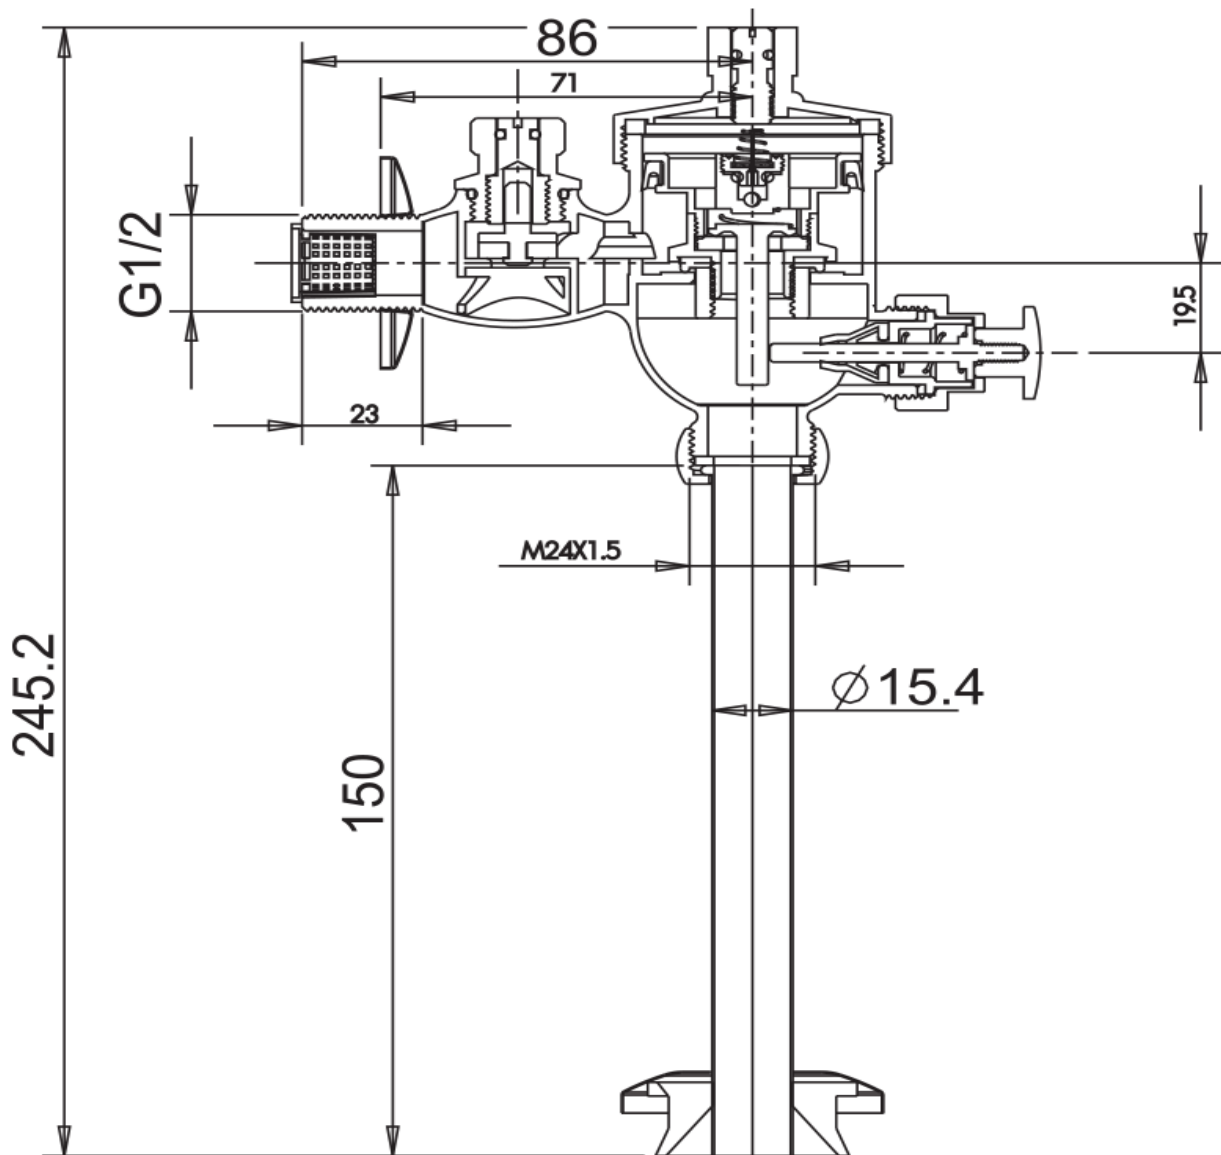

## ข้อมูลผลิตภัณฑ์:

ปุ่มกดนุ่มนวล พลังชำระล้างสะอาดรวดเร็ว ในระยะเวลา เพียง 5.5 วินาที สามารถปรับระยะเวลาติดตั้งจากกำแพง เข้ากับโถปัสสาวะ  
ได้ทุกรุ่น

ผลิตจากโรงงานที่ได้รับมาตรฐาน ISO:9001

Line @ novabathservice

## ข้อสังเกตสำหรับการติดตั้ง

ติดตั้งผลิตภัณฑ์โดยใช้คู่มือข้อแนะนำการติดตั้ง

ขนาดระยะแสดงค่าโดยประมาณ  
หน่วย มม.  
น้ำหนัก 650 กรัม

ภาพแสดงผลิตภัณฑ์