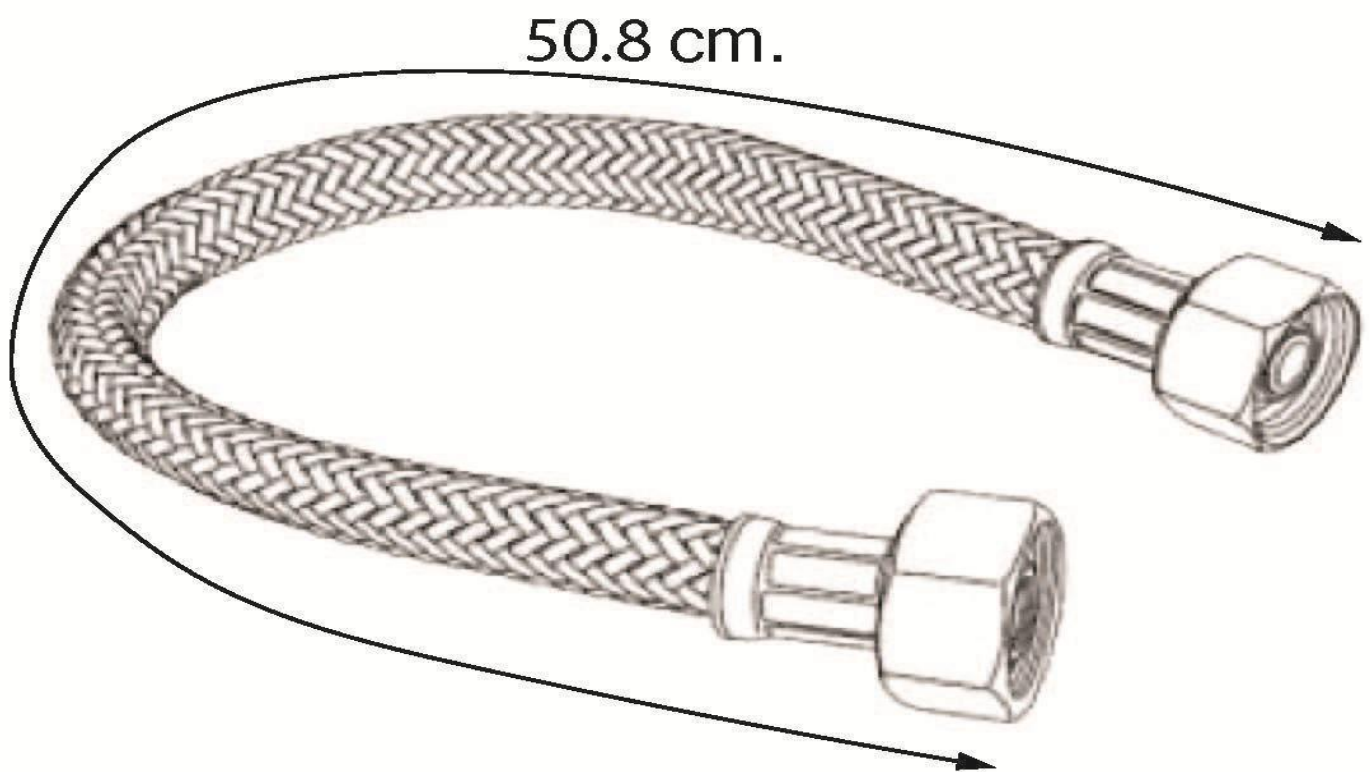

ข้อสังเกตสำหรับการติดตั้ง

ติดตั้งผลิตภัณฑ์โดยใช้คู่มือข้อแนะนำการติดตั้ง

ขนาดระยะแสดงค่าโดยประมาณ
หน่วย ซม.

ภาพแสดงผลิตภัณฑ์

NOVABATH®