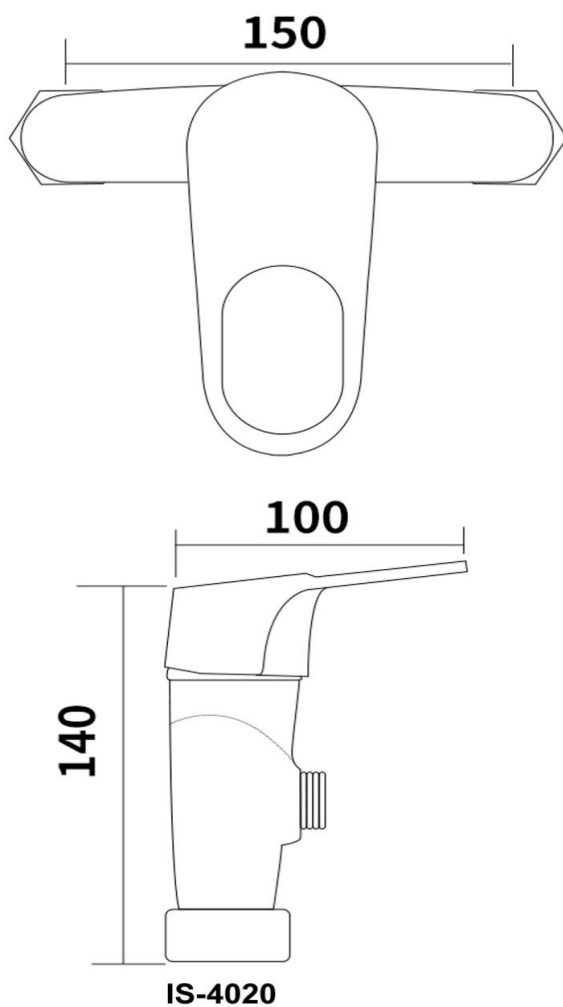

## ข้อมูลผลิตภัณฑ์:

ก๊อกผสมยี่นอาบ/ลงอ่าง รองรับการใช้งานทั้งน้ำร้อนและน้ำเย็น  
ติดตั้งบนผนังเพื่อใช้งานร่วมกับอ่างอาบน้ำ และฝักบัวสายอ่อน  
ผลิตจากโรงงานที่ได้รับมาตรฐาน ISO:9001

Line @ novabathservice

## ข้อสังเกตสำหรับการติดตั้ง

ติดตั้งผลิตภัณฑ์โดยใช้คู่มือข้อแนะนำการติดตั้ง

ขนาดระยะแสดงค่าโดยประมาณ  
หน่วย มม.  
น้ำหนัก 810 กรัม

ภาพแสดงผลิตภัณฑ์

 **NOVABATH**®