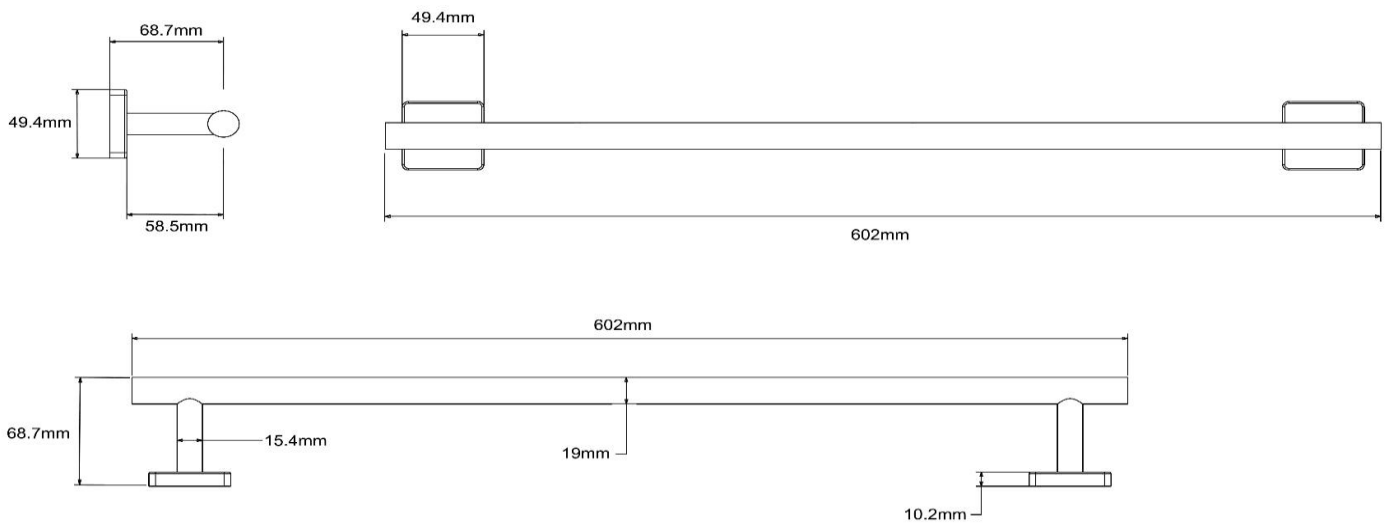

Line @ novabathservice

WARRANTY

ลูกค้าสัมพันธ์/Call Center : 0-2293-0303

www.novatrenda.co.th

ข้อสังเกตสำหรับการติดตั้ง  
ติดตั้งผลิตภัณฑ์โดยใช้คู่มือข้อแนะนำการติดตั้ง

ขนาดระยะแสดงค่าโดยประมาณ  
หน่วย มม.  
น้ำหนัก 420 กรัม