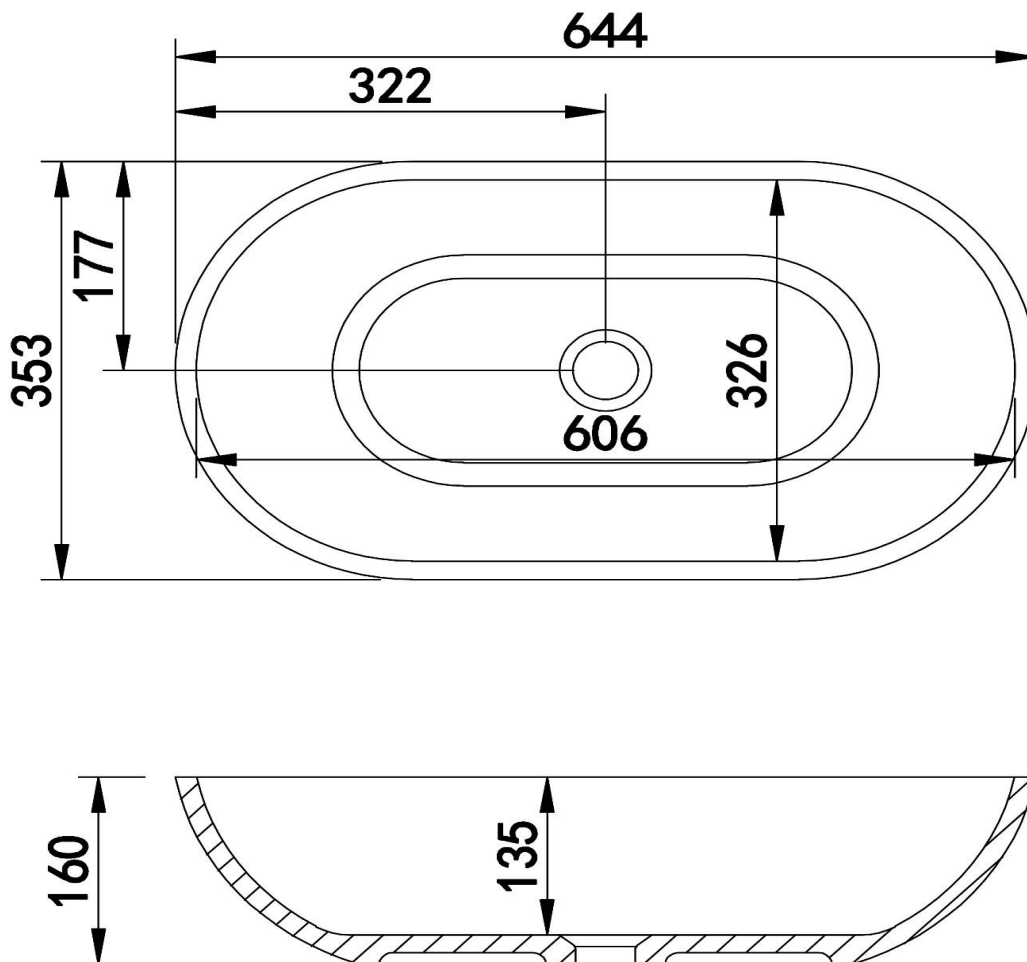

ข้อสังเกตสำหรับการติดตั้ง  
ติดตั้งผลิตภัณฑ์โดยใช้คู่มือข้อแนะนำการติดตั้ง

ขนาดระยะแสดงค่าโดยประมาณ  
หน่วย มม.

644 x 353 x 160 มม.  
หนา 10 มม.  
นน. 11 กิโลกรัม

**NVB-RT0030**

ภาพแสดงผลิตภัณฑ์

 **NOVABATH<sup>®</sup>**