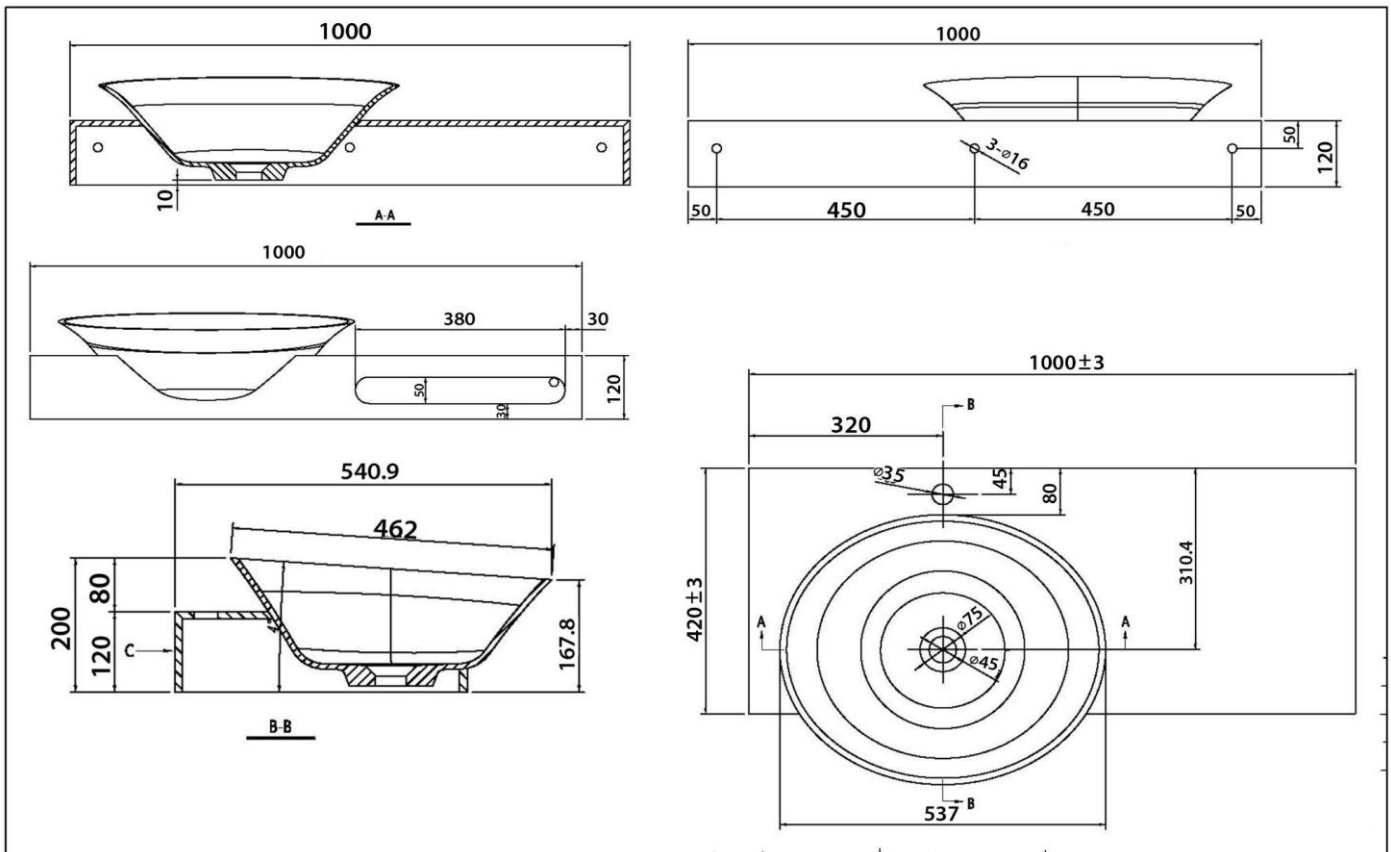

Line @ novabathservice

WARRANTY

ลูกค้าสัมพันธ์/Call Center : 0-2293-0303
www.novatrenda.co.th

ข้อสังเกตสำหรับการติดตั้ง

ติดตั้งผลิตภัณฑ์โดยใช้คู่มือข้อแนะนำการติดตั้ง

ขนาดระยะแสดงค่าโดยประมาณ
หน่วย มม.

1000x540.9x167.8 มม.

ภาพแสดงผลิตภัณฑ์