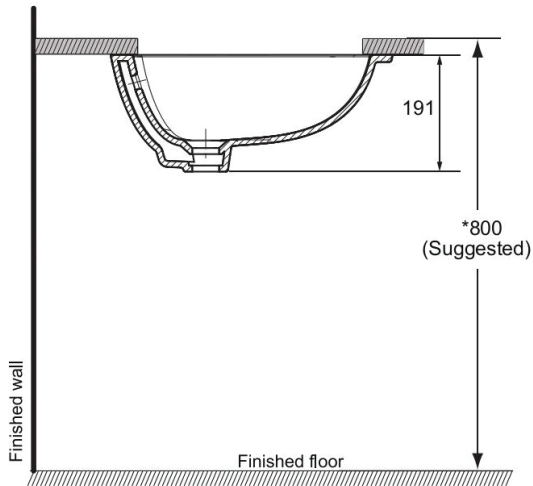

แผนภาพวิธีการติดตั้งอ่างล้างไตเคาน์เตอร์