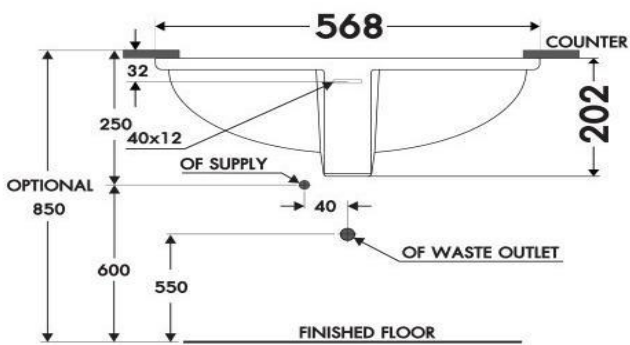

Line @ novabathservice

WARRANTY

ลูกค้าสัมพันธ์/Call Center : 0-2293-0303  
www.novatrenda.co.th

ข้อสังเกตสำหรับการติดตั้ง

ติดตั้งผลิตภัณฑ์โดยใช้คู่มือข้อแนะนำการติดตั้ง

ขนาดระยะแสดงค่าโดยประมาณ  
หน่วย มม.

Front View

ภาพแสดงผลิตภัณฑ์

## แผนภาพวิธีการติดตั้งอ่างล้างไตเคาน์เตอร์