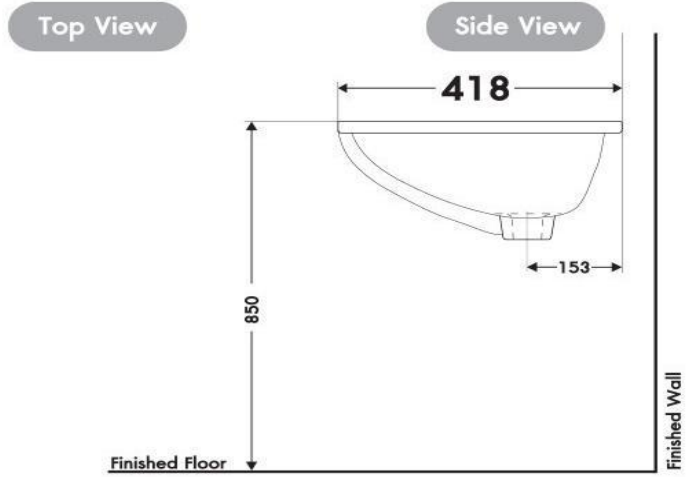

Line @ novabathservice

WARRANTY

ลูกค้าสัมพันธ์/Call Center : 0-2293-0303  
www.novatrenda.co.th

ข้อสังเกตสำหรับการติดตั้ง

ติดตั้งผลิตภัณฑ์โดยใช้คู่มือข้อแนะนำการติดตั้ง

ขนาดระยะแสดงค่าโดยประมาณ  
หน่วย มม.

Front View

ภาพแสดงผลิตภัณฑ์