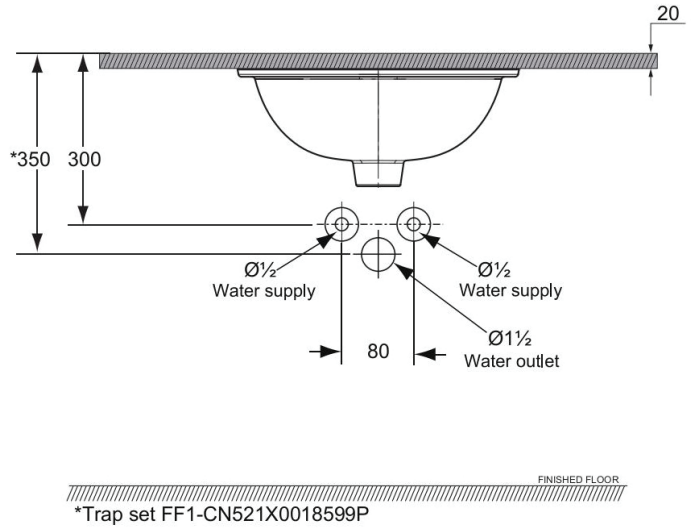

Line @ novabathservice

WARRANTY

ลูกค้าสัมพันธ์/Call Center : 0-2293-0303  
www.novatrenda.co.th

ข้อสังเกตสำหรับการติดตั้ง

ติดตั้งผลิตภัณฑ์โดยใช้คู่มือข้อแนะนำการติดตั้ง

ขนาดระยะแสดงค่าโดยประมาณ  
หน่วย มม.

Front View

ภาพแสดงผลิตภัณฑ์

## แผนภาพวิธีการติดตั้งอ่างล้างไตเคาน์เตอร์