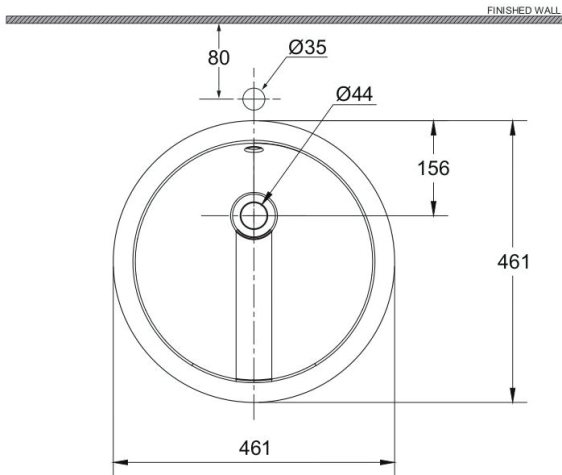

แผนภาพวิธีการติดตั้งอ่างล้างไตเคาน์เตอร์