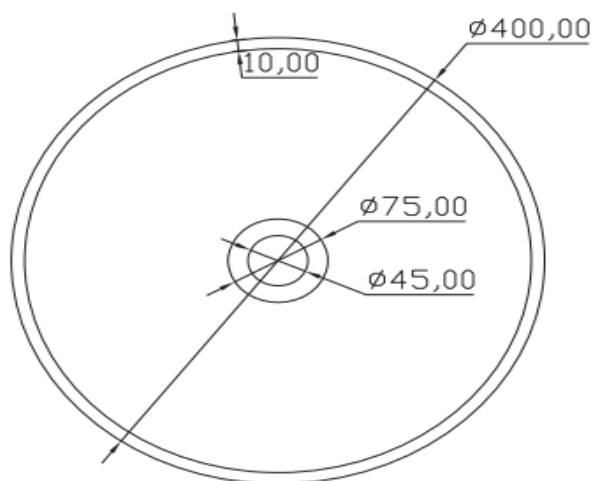

ข้อสังเกตสำหรับการติดตั้ง

ติดตั้งผลิตภัณฑ์โดยใช้คู่มือคำแนะนำการติดตั้ง

ขนาดระยะแสดงค่าโดยประมาณ  
หน่วย มม.

400 x 400 x 145 มม.

หนา 10 มม.

นน. 7.5 กิโลกรัม

ภาพแสดงผลิตภัณฑ์

 **NOVABATH**®