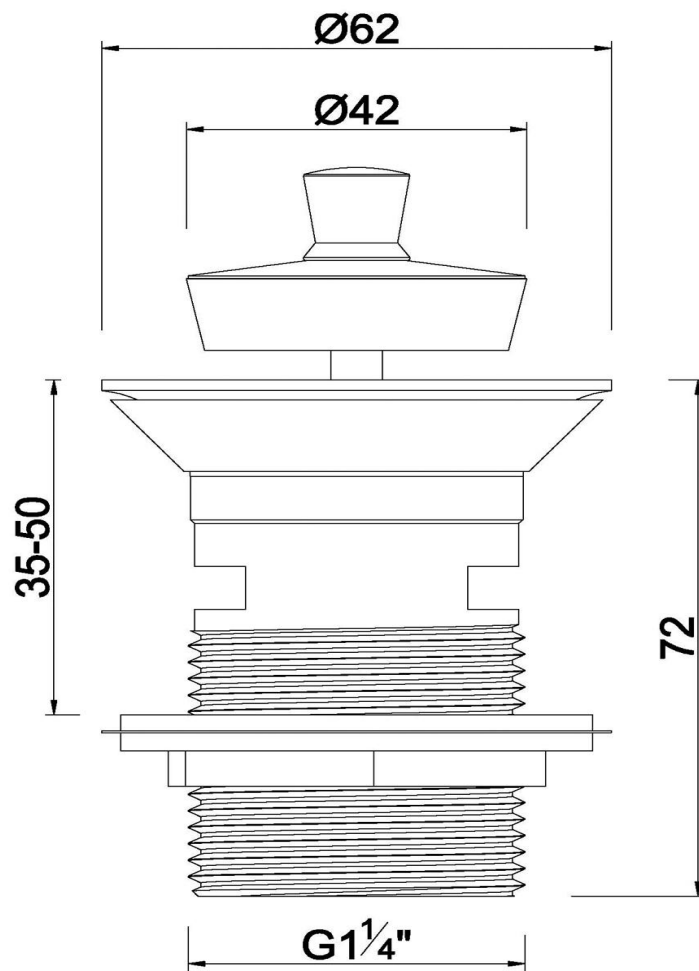

สะดืออ่างล้างหน้าแบบดิ่งลึอกให้คุณสามารถเปิดเพื่อระบายน้ำ หรือปิดไว้เพื่อขังน้ำสำหรับงานทำความสะอาดอ่างล้างหน้า
ผลิตจากโรงงานที่ได้รับมาตรฐาน ISO:9001

Line @ novabathservice

WARRANTY

ลูกค้าสัมพันธ์/Call Center : 0-2293-0303

www.novatrenda.co.th

ข้อสังเกตสำหรับการติดตั้ง
ติดตั้งผลิตภัณฑ์โดยใช้คู่มือข้อแนะนำการติดตั้ง

ขนาดระยะแสดงค่าโดยประมาณ
หน่วย มม.
น้ำหนัก 165 กรัม

ภาพแสดงผลิตภัณฑ์

 **NOVABATH[®]**