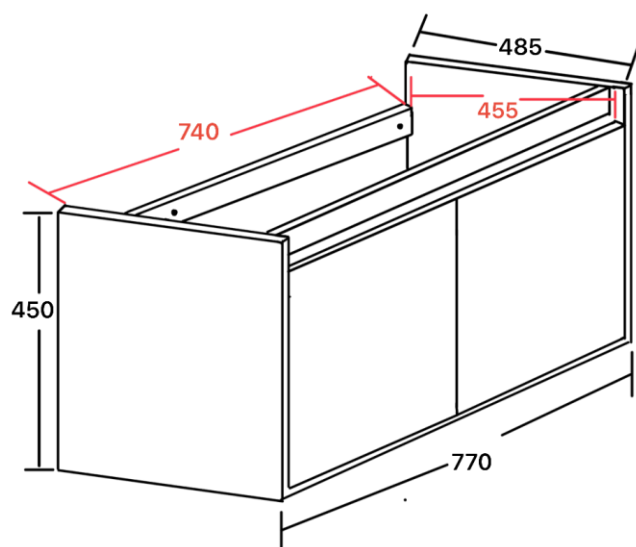

ลูกค้าสัมพันธ์/Call Center : 0-2293-0303

www.novatrenda.co.th

ข้อสังเกตสำหรับการติดตั้ง

ติดตั้งผลิตภัณฑ์โดยใช้คู่มือข้อแนะนำการติดตั้ง

ขนาดระยะแสดงค่าโดยประมาณ  
หน่วย มม.

ภาพแสดงผลิตภัณฑ์

 **NOVABATH**®