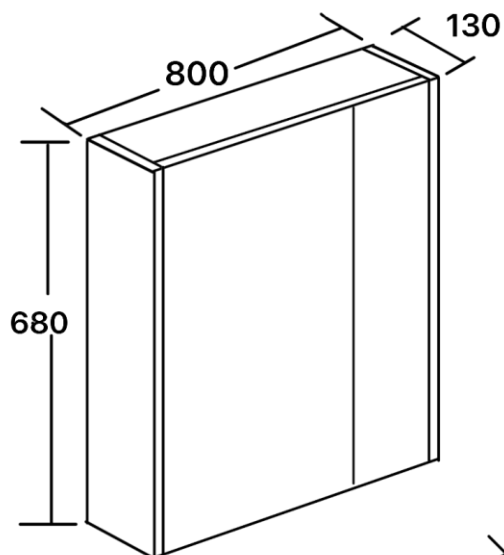

ลูกค้าสัมพันธ์/Call Center : 0-2293-0303

www.novatrenda.co.th

ข้อสังเกตสำหรับการติดตั้ง

ติดตั้งผลิตภัณฑ์โดยใช้คู่มือข้อแนะนำการติดตั้ง

ขนาดระยะแสดงค่าโดยประมาณ  
หน่วย มม.

ภาพแสดงผลิตภัณฑ์

 **NOVABATH**®