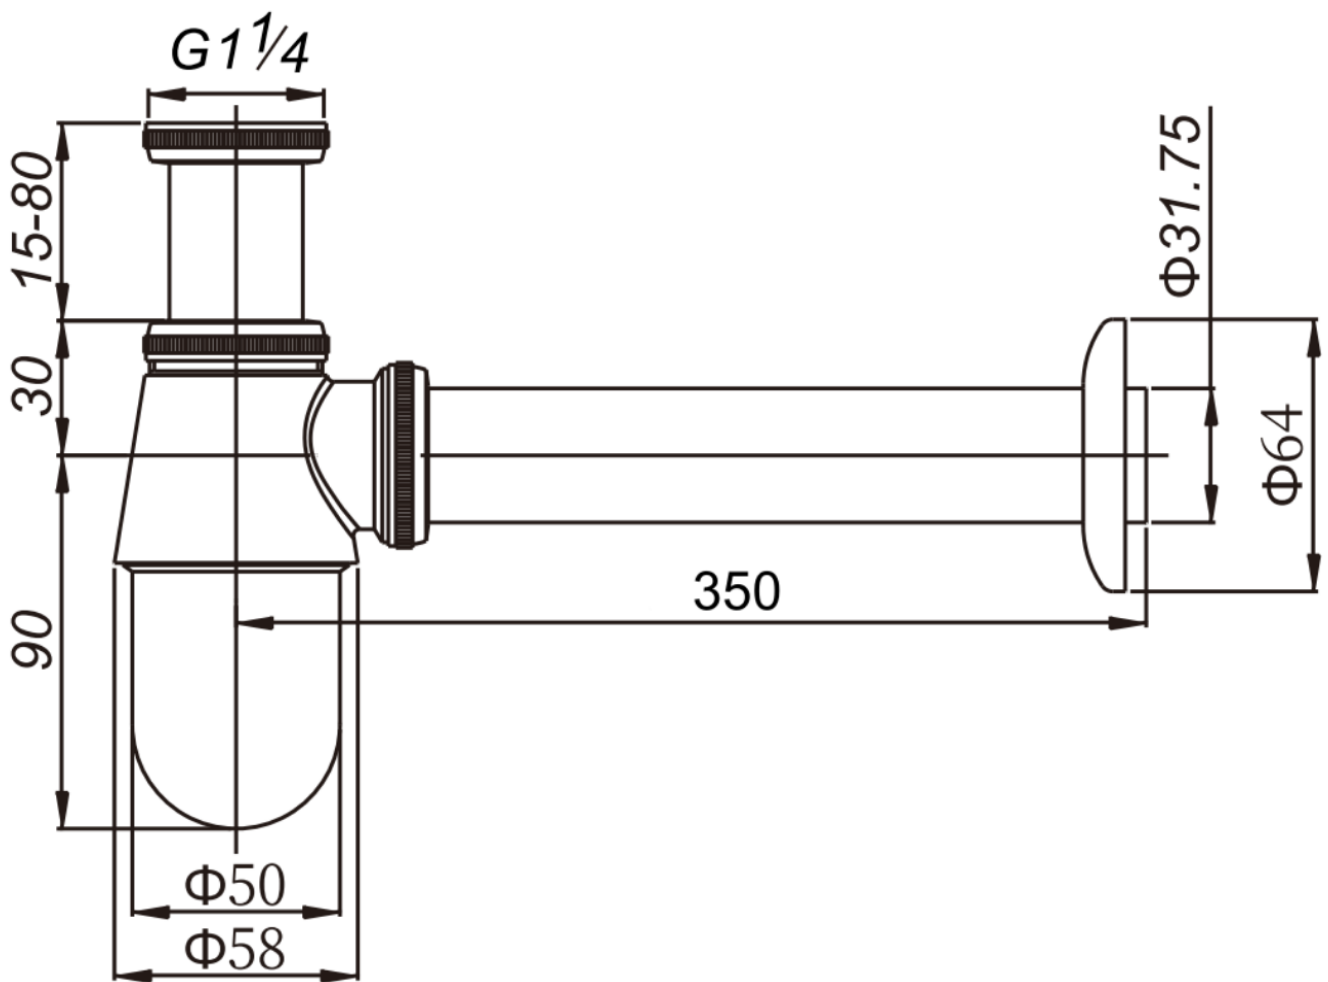

## คุณลักษณะ

- ท่อน้ำทิ้งแบบกระปุก 35 ซม.
- ขนาดเกลียว G1-1/4 นิ้ว

ท่อน้ำทิ้งแบบกระปุก 35 ซม.  
**IS-3402**

น้ำหนัก 300 กรัม

ภาพแสดงผลิตภัณฑ์

 **NOVABATH**<sup>®</sup>