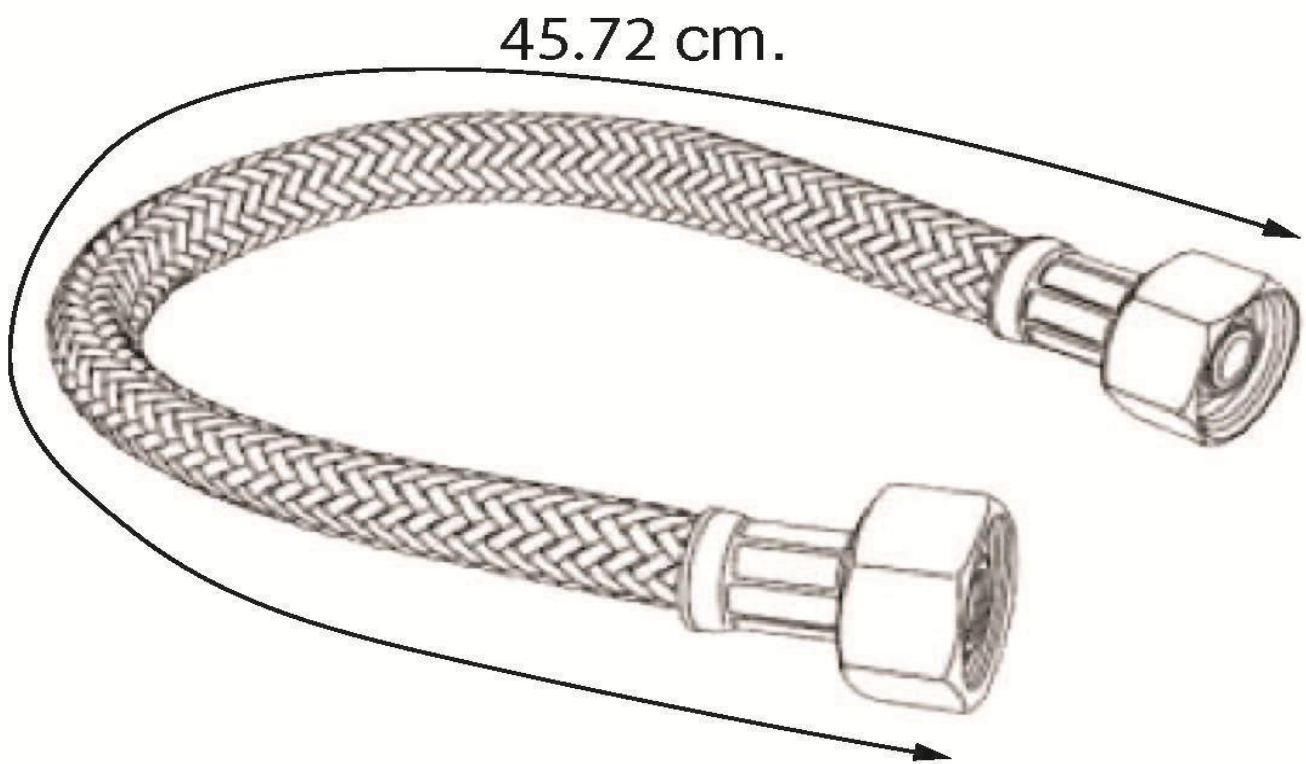

ข้อสังเกตสำหรับการติดตั้ง

ติดตั้งผลิตภัณฑ์โดยใช้คู่มือข้อแนะนำการติดตั้ง

ขนาดระยะแสดงค่าโดยประมาณ
หน่วย ซม.

ภาพแสดงผลิตภัณฑ์

NOVABATH®