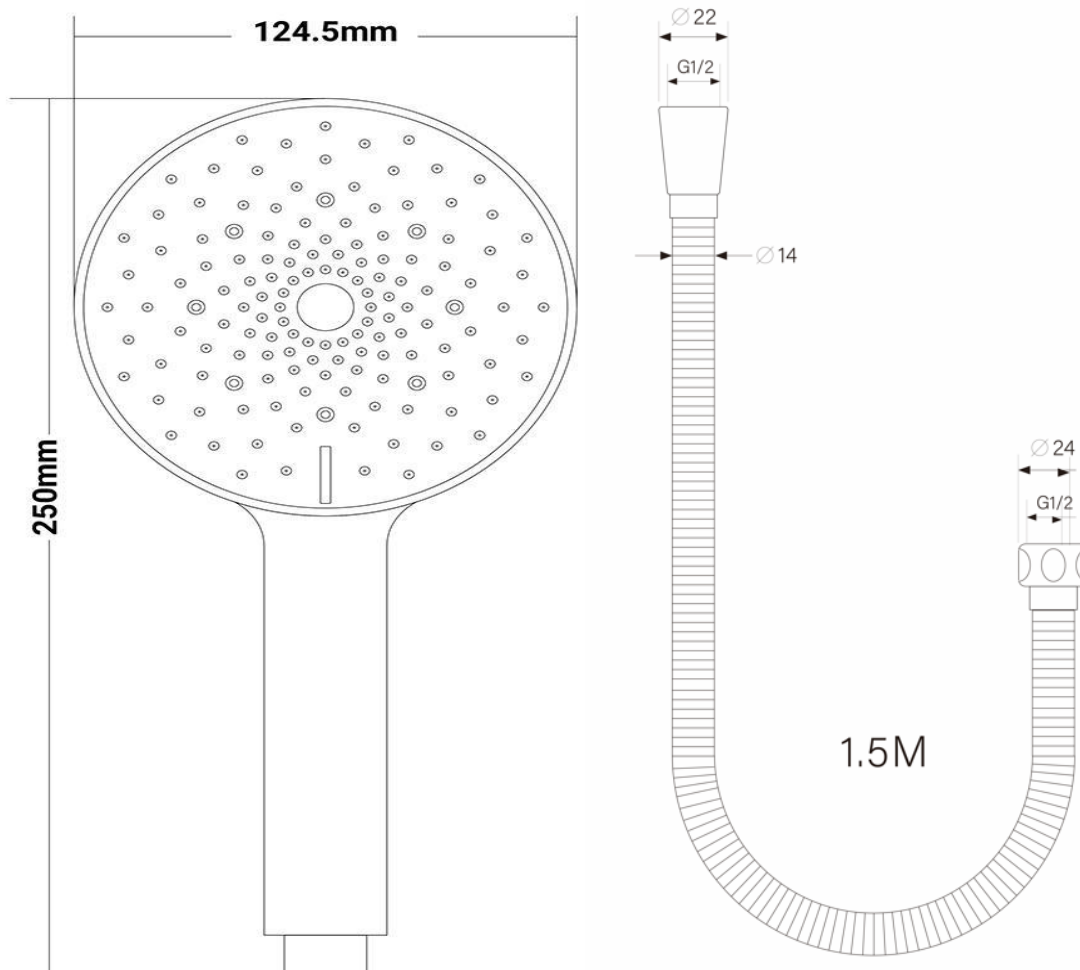

วัสดุ

: พลาสติก ABS

สี/ผิวเคลือบ

: โครเมียม

รุ่นผลิตภัณฑ์

รุ่น	ชื่อผลิตภัณฑ์	สี/วัสดุเคลือบผิว
NVB-HS0312	ชุดฝักบัวสายอ่อนปรับน้ำได้ 3 จังหวะ	CP:โครเมียม

ข้อมูลผลิตภัณฑ์:

ชุดฝักบัวสายอ่อน จาก NOVABATH อุปกรณ์อาบน้ำชิ้นสำคัญที่ทำให้ทุกช่วงเวลาของการอาบน้ำเต็มไปด้วยความสดชื่นผ่อนคลาย ด้วยระบบน้ำ 3 ฟังก์ชัน ที่ควบคุมการใช้งานได้ง่าย และปรับใช้ได้ตามต้องการ ผลิตจากโรงงานที่ได้รับมาตรฐาน ISO:9001

Line @ novabathservice

WARRANTY

ลูกค้าสัมพันธ์/Call Center : 0-2293-0303
www.novatrenda.co.th

ข้อสังเกตสำหรับการติดตั้ง

ติดตั้งผลิตภัณฑ์โดยใช้คู่มือข้อแนะนำการติดตั้ง

ขนาดระยะแสดงค่าโดยประมาณ

หน่วย มม.

น้ำหนัก 557 กรัม

ภาพแสดงผลิตภัณฑ์

 **NOVABATH**®