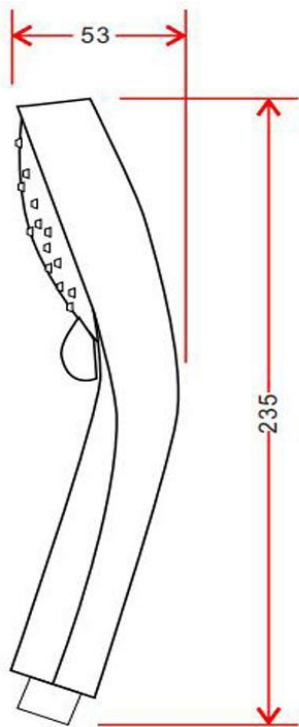

Line @ novabathservice

WARRANTY

ลูกค้าสัมพันธ์/Call Center : 0-2293-0303
www.novatrenda.co.th

ข้อสังเกตสำหรับการติดตั้ง
ติดตั้งผลิตภัณฑ์โดยใช้คู่มือข้อแนะนำการติดตั้ง

ขนาดระยะแสดงค่าโดยประมาณ
หน่วย มม.
น้ำหนัก 510 กรัม