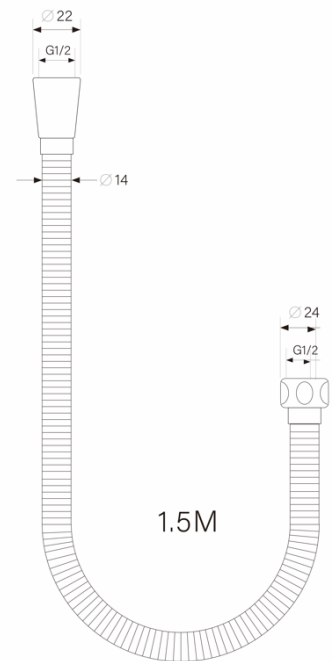

Line @ novabathservice

WARRANTY

ลูกค้าสัมพันธ์/Call Center : 0-2293-0303
www.novatrenda.co.th

ข้อสังเกตสำหรับการติดตั้ง
ติดตั้งผลิตภัณฑ์โดยใช้คู่มือข้อแนะนำการติดตั้ง

ขนาดระยะแสดงค่าโดยประมาณ
หน่วย มม.
น้ำหนัก 510 กรัม

NVB-HS0311

ภาพแสดงผลิตภัณฑ์

 **NOVABATH**®