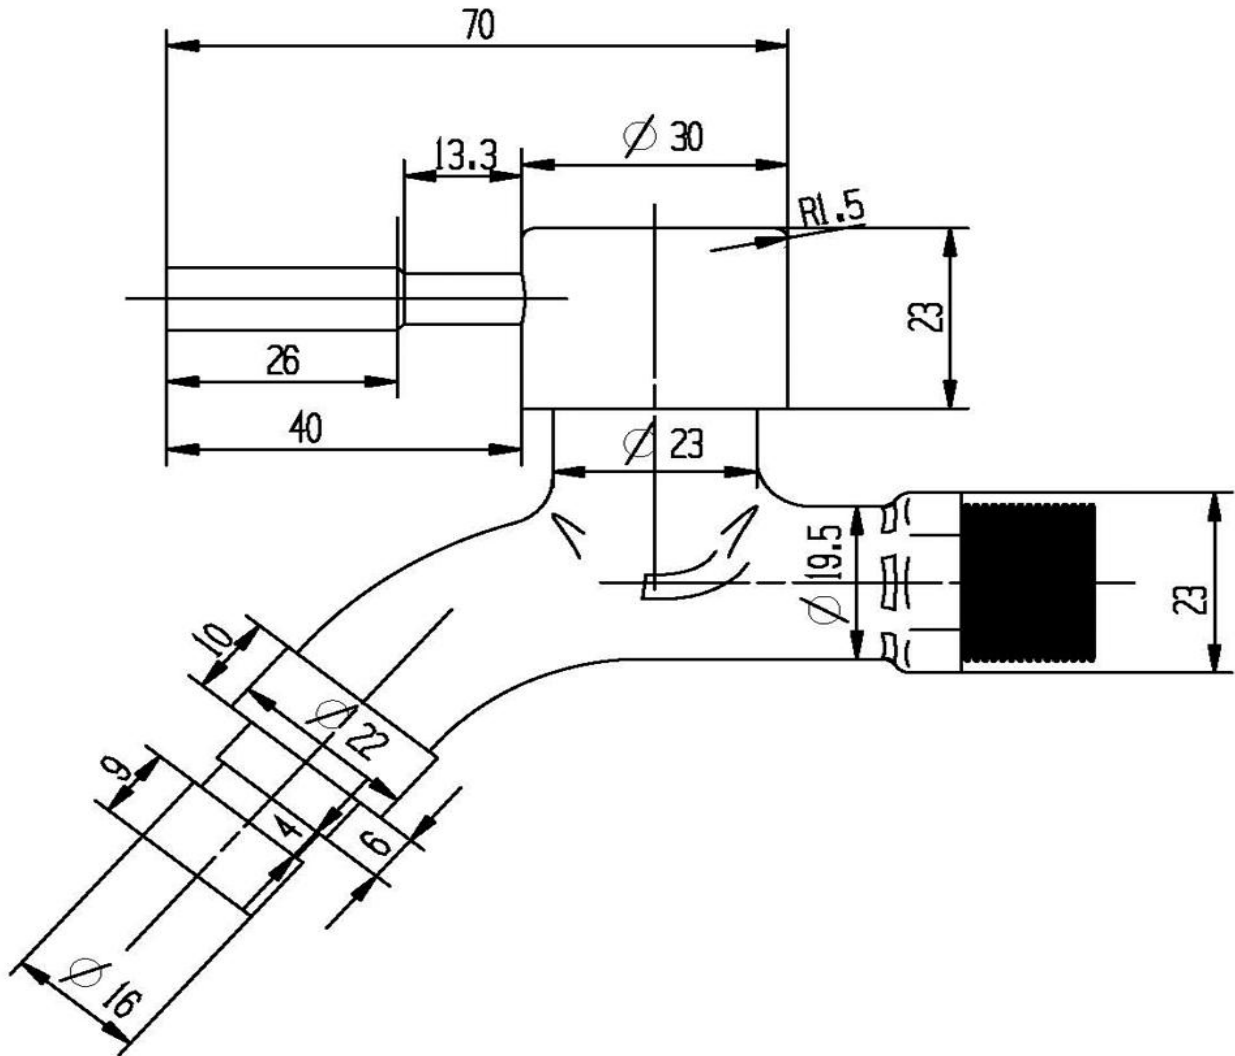

Line @ novabathservice

WARRANTY

ลูกค้าสัมพันธ์/Call Center : 0-2293-0303
www.novatrenda.co.th

ข้อสังเกตสำหรับการติดตั้ง

ติดตั้งผลิตภัณฑ์โดยใช้คู่มือคำแนะนำการติดตั้ง

ขนาดระยะแสดงค่าโดยประมาณ
หน่วย มม.
น้ำหนัก 155 กรัม

ภาพแสดงผลิตภัณฑ์

 **NOVABATH**[®]