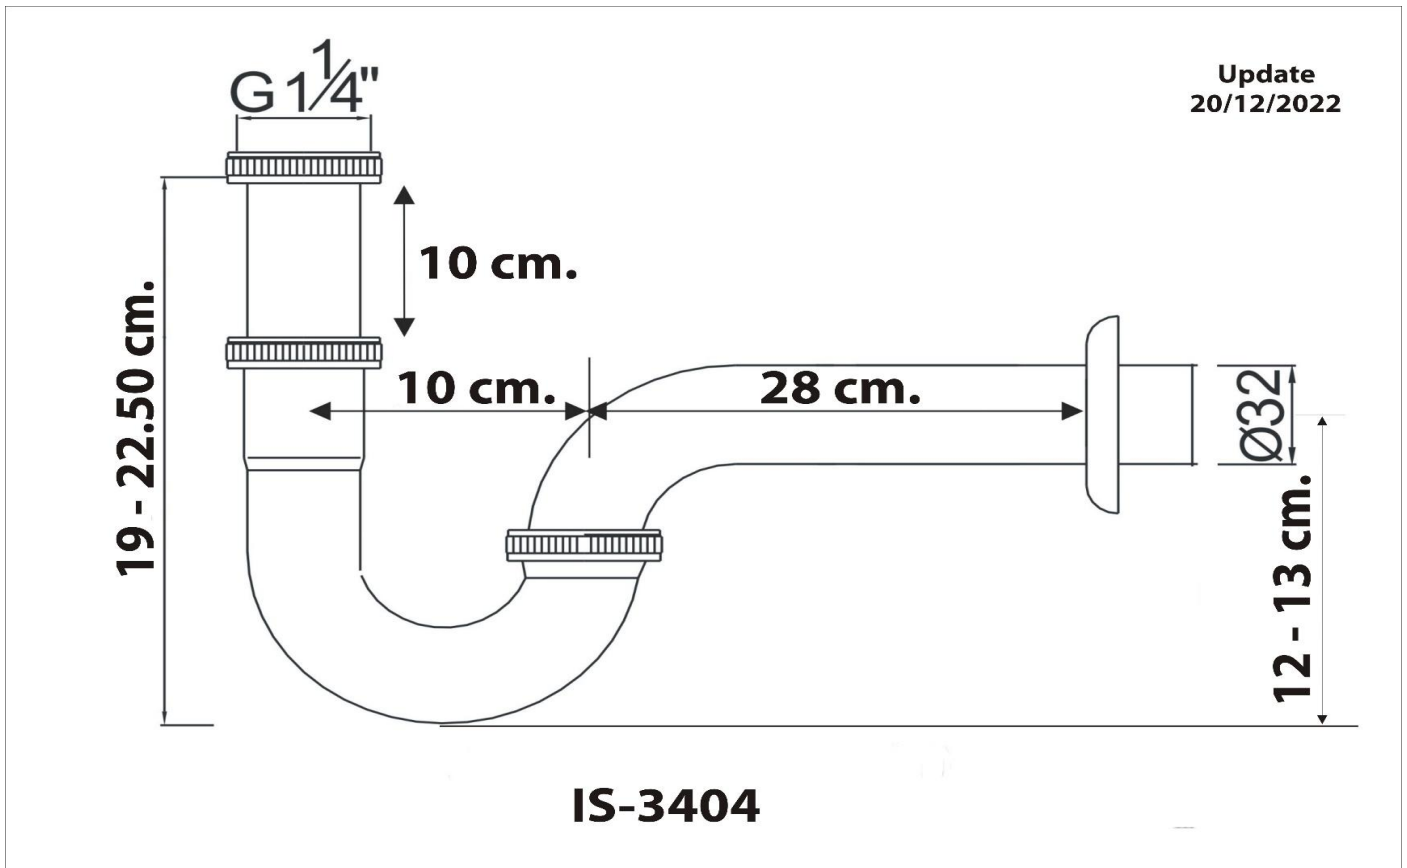

คุณลักษณะ

- ท่อน้ำทิ้งแบบพีแตรป 30 ซม.
- ขนาดเกลียว G1-1/4 นิ้ว

ท่อน้ำทิ้งแบบพีแตรป 30 ซม.
IS-3404

ข้อแนะนำ

ควรเช็ดทำความสะอาดให้แห้งทุกครั้งหลังการใช้งาน

คำเตือน

ห้ามใช้ผลิตภัณฑ์ประเภทกรดหรือด่าง อาจทำลายผิวของวัสดุ
ห้ามใช้ของมีคมต่าง ๆ หรือของที่มีความหยาบ เช่น ฝอยโลหะ
ทำความสะอาด
ห้ามดัดแปลง แก้ไขสินค้า หรือนำไปใช้งานผิดประเภท

มาตรฐาน

คุณสมบัติตามมาตรฐาน

วัสดุ

: ท่อ: สแตนเลส 201

สี/ผิวเคลือบ

: โครเมียม

: ผิวเคลือบ Nickle-chromium

รุ่นผลิตภัณฑ์

Line @ novabathservice

WARRANTY

ลูกค้าสัมพันธ์/Call Center : 0-2293-0303

www.novatrenda.co.th

ข้อสังเกตสำหรับการติดตั้ง

ติดตั้งผลิตภัณฑ์โดยใช้คู่มือข้อแนะนำการติดตั้ง

ขนาดระยะแสดงค่าโดยประมาณ

หน่วย มม.

น้ำหนัก 320 กรัม

ภาพแสดงผลิตภัณฑ์

 **NOVABATH**®