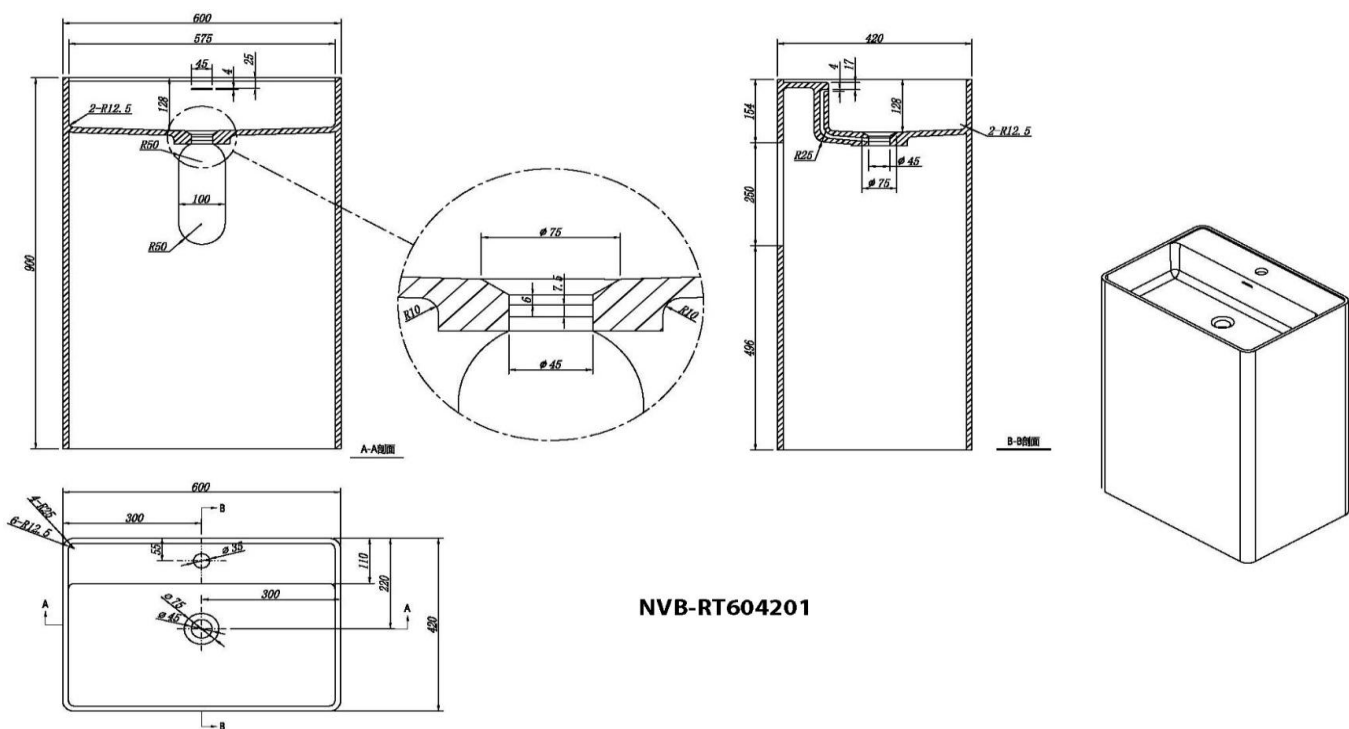

## ข้อสังเกตสำหรับการติดตั้ง

ติดตั้งผลิตภัณฑ์โดยใช้คู่มือข้อแนะนำการติดตั้ง

ขนาดระยะแสดงค่าโดยประมาณ  
หน่วย มม.

600 x 420 x 900 มม.  
หนา 16 มม.  
นน. 56 กิโลกรัม

NVB-RT604201

ภาพแสดงผลิตภัณฑ์