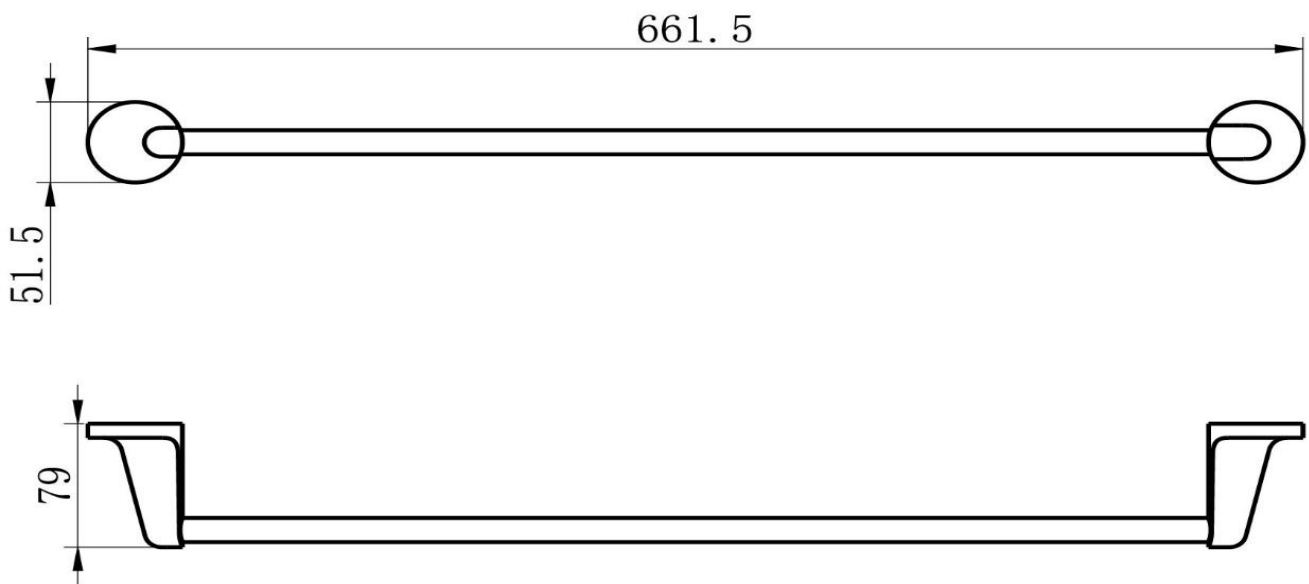

ข้อสังเกตสำหรับการติดตั้ง

ติดตั้งผลิตภัณฑ์โดยใช้คู่มือข้อแนะนำการติดตั้ง

ขนาดระยะแสดงค่าโดยประมาณ

หน่วย มม.

น้ำหนัก 292 กรัม

ภาพแสดงผลิตภัณฑ์

NOVABATH®