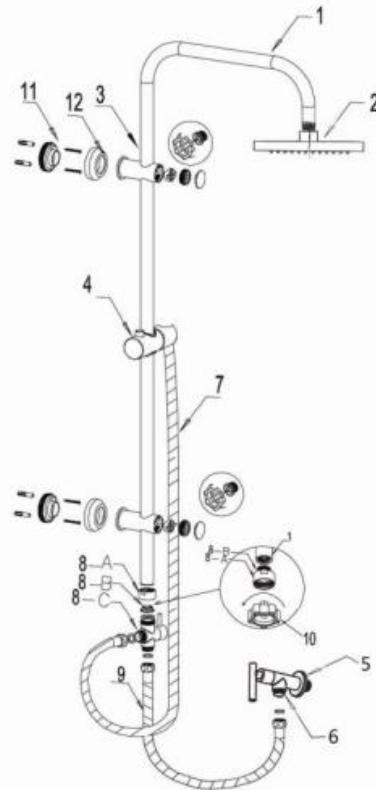

## คุณลักษณะ

- ชุดฝักบัวก้านแข็งพร้อมฝักบัวสายอ่อน
- งานฝักบัว Rain Shower หน้ากว้าง 8 นิ้ว ทรงสี่เหลี่ยม
- ฝักบัวสายอ่อน ปรับระดับน้ำ 4 จังหวะ
- วาล์วฝักบัว ข้อต่อ 1/2"
- สามารถติดตั้งใช้งาน ได้ทั้งน้ำเย็นและแบบใช้กับเครื่องทำน้ำอุ่น

## วัสดุ

- : ท่อ ทองเหลือง
- : ตัวปรับทิศทางการน้ำ ทองเหลือง
- : ฝักบัวมือและงานฝักบัว ABS
- : สายฝักบัว สแตนเลส 201
- : วาล์วฝักบัว ซิงค์อัลลอยด์

ขนาดระยะแสดงค่าโดยประมาณ  
หน่วย มม.

**NVB-RS729-8H**

ภาพแสดงผลิตภัณฑ์

**รายการ                      จำนวน**

1.ท่อลอย	1
2.ฝักบัวก้านแข็ง	1
3.แป้นยึดท่อน้ำเข้ากับผนัง	2
4.ขอแขวนฝักบัว	1
5.ฝาครอบ	1
6.วาล์วฝักบัว	1
7.สายฝักบัวยาว 150 ซม.	1
8A สกรู	1
8B สกรู	1
8C ตัวเปลี่ยนทิศทางการน้ำ	1
9.สายน้ำดี 0.6 ม.	1
10. ประแจหกเหลี่ยม	( ลูกค้ำจัดหา )
11. พุกพลาสติก	2
12. สกรู	2

ติดตั้งแบบใช้น้ำเย็น

ติดตั้งแบบใช้น้ำอุ่น

ภาพแสดงอุปกรณ์ และการติดตั้ง