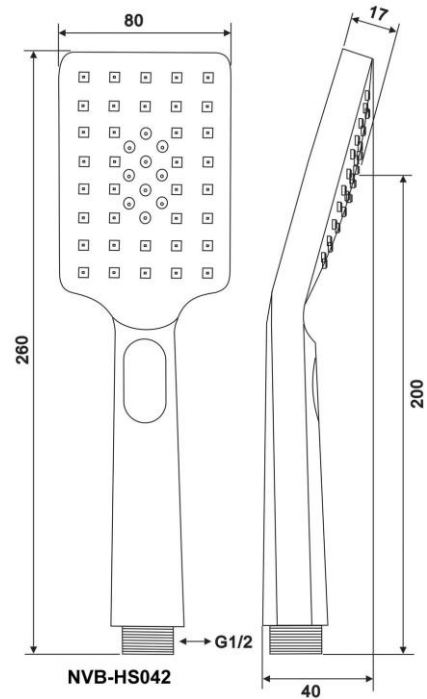

## คุณลักษณะ

- ชุดฝักบัวก้านแข็งพร้อมฝักบัวสายอ่อน
- งานฝักบัว Rain Shower หน้ากว้าง 8 นิ้ว ทรงสี่เหลี่ยม
- ฝักบัวสายอ่อน ปรับระดับน้ำ 4 จังหวะ
- วาล์วฝักบัว ข้อต่อ 1/2"
- สามารถติดตั้งใช้งาน ได้ทั้งน้ำเย็นและแบบใช้กับเครื่องทำน้ำอุ่น

## วัสดุ

- : ท่อ ทองเหลือง
- : ตัวปรับทิศทางการน้ำ ทองเหลือง
- : ฝักบัวมือและงานฝักบัว ABS
- : สายฝักบัว สแตนเลส 201
- : วาล์วฝักบัว ซิงค์อัลลอยด์

## สี/ผิวเคลือบ

- : โครเมียม
- : ผิวเคลือบ Nickel-Chromium

Line @ novabathservice

WARRANTY

ลูกค้าสัมพันธ์/Call Center : 0-2293-0303  
www.novatrenda.co.th

ข้อสังเกตสำหรับการติดตั้ง

ติดตั้งผลิตภัณฑ์โดยใช้คู่มือข้อแนะนำการติดตั้ง

ขนาดระยะแสดงค่าโดยประมาณ  
หน่วย มม.

**NVB-RS729-8H**

ภาพแสดงผลิตภัณฑ์

**รายการ                      จำนวน**

1.ท่อลอย	1
2.ฝักบัวก้านแข็ง	1
3.แป้นยึดท่อน้ำเข้ากับผนัง	2
4.ขอแขวนฝักบัว	1
5.ฝาครอบ	1
6.วาล์วฝักบัว	1
7.สายฝักบัวยาว 150 ซม.	1
8A สกรู	1
8B สกรู	1
8C ตัวเปลี่ยนทิศทางการน้ำ	1
9.สายน้ำดี 0.6 ม.	1
10. ประแจหกเหลี่ยม	( ลูกค้ำจัดหา )
11. พุกพลาสติก	2
12. สกรู	2