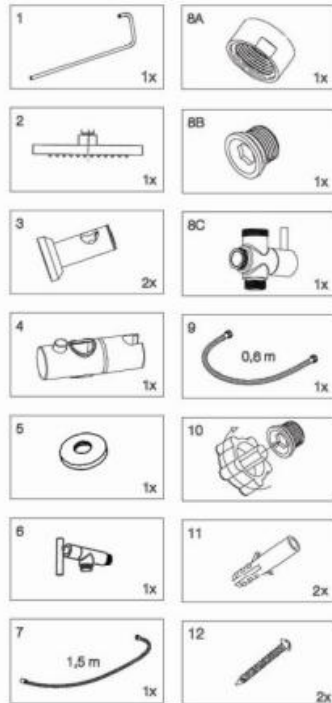

## วัสดุ

- : ท่อ ทองเหลือง
- : ตัวปรับทิศทางการน้ำ ทองเหลือง
- : ฝักบัวมือและงานฝักบัว ABS
- : สายฝักบัว สแตนเลส 201
- : วาล์วฝักบัว ซิงค์อัลลอยด์

ขนาดระยะแสดงค่าโดยประมาณ  
หน่วย มม.

**NVB-RS729-8H**

ภาพแสดงผลิตภัณฑ์

**รายการ                      จำนวน**

1.ท่อลอย	1
2.ฝักบัวก้านแข็ง	1
3.แป้นยึดท่อน้ำเข้ากับผนัง	2
4.ขอแขวนฝักบัว	1
5.ฝาครอบ	1
6.วาล์วฝักบัว	1
7.สายฝักบัวยาว 150 ซม.	1
8A สกรู	1
8B สกรู	1
8C ตัวเปลี่ยนทิศทางการน้ำ	1
9.สายน้ำดี 0.6 ม.	1
10. ประแจหกเหลี่ยม	( ลูกค้ำจัดหา )
11. พุกพลาสติก	2
12. สกรู	2

ติดตั้งแบบใช้น้ำเย็น

ติดตั้งแบบใช้น้ำอุ่น

ภาพแสดงอุปกรณ์ และการติดตั้ง