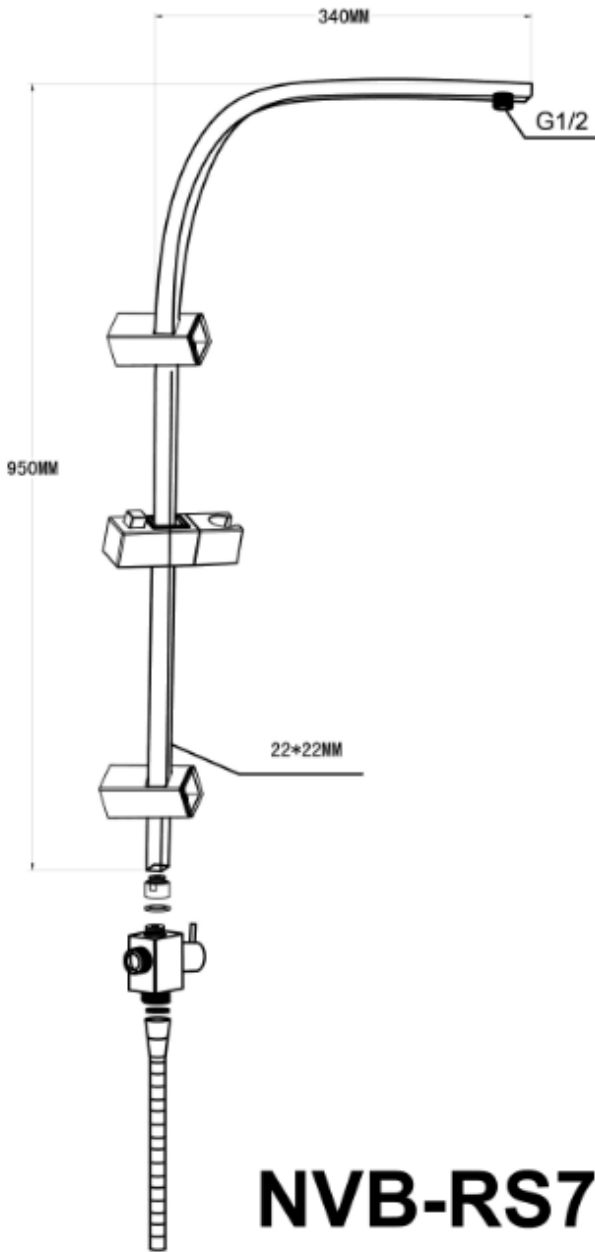

## คุณลักษณะ

- ชุดฝักบัวก้านแข็งพร้อมฝักบัวสายอ่อน
- งานฝักบัว Rain Shower หน้ากว้าง 8 นิ้ว ทรงสี่เหลี่ยม
- ฝักบัวสายอ่อน ปรับระดับน้ำ 4 จังหวะ
- วาล์วฝักบัว ข้อต่อ 1/2"
- สามารถติดตั้งใช้งาน ได้ทั้งน้ำเย็นและแบบใช้กับเครื่องทำน้ำอุ่น

## วัสดุ

- : ท่อ ทองเหลือง
- : ตัวปรับทิศทางการน้ำ ทองเหลือง
- : ฝักบัวมือและงานฝักบัว ABS
- : สายฝักบัว สแตนเลส 201
- : วาล์วฝักบัว ซิงค์อัลลอยด์

ขนาดระยะแสดงค่าโดยประมาณ  
หน่วย มม.

**NVB-RS729-8H**

ภาพแสดงผลิตภัณฑ์

**รายการ                      จำนวน**

1.ท่อลอย	1
2.ฝักบัวก้านแข็ง	1
3.แป้นยึดท่อน้ำเข้ากับผนัง	2
4.ขอแขวนฝักบัว	1
5.ฝาครอบ	1
6.วาล์วฝักบัว	1
7.สายฝักบัวยาว 150 ซม.	1
8A สกรู	1
8B สกรู	1
8C ตัวเปลี่ยนทิศทางการน้ำ	1
9.สายน้ำดี 0.6 ม.	1
10. ประแจหกเหลี่ยม	( ลูกค้ำจัดหา )
11. พุกพลาสติก	2
12. สกรู	2