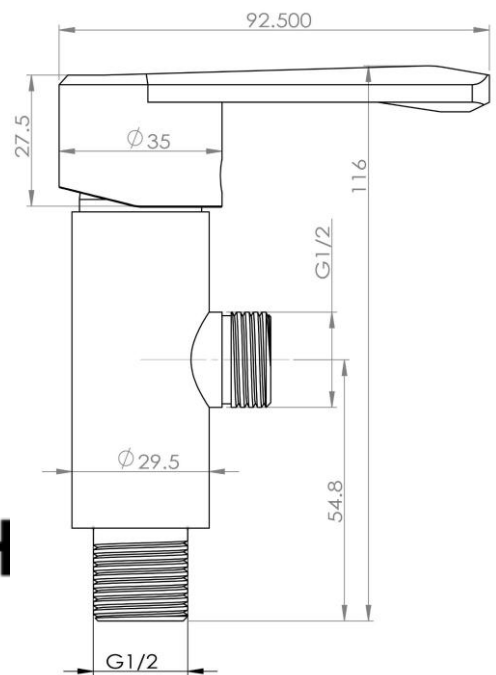

## คุณลักษณะ

- ชุดฝักบัวก้านแข็งพร้อมฝักบัวสายอ่อน
- งานฝักบัว Rain Shower หน้ากว้าง 8 นิ้ว ทรงสี่เหลี่ยม
- ฝักบัวสายอ่อน ปรับระดับน้ำ 4 จังหวะ
- วาล์วฝักบัว ข้อต่อ 1/2"
- สามารถติดตั้งใช้งาน ได้ทั้งน้ำเย็นและแบบใช้กับเครื่องทำน้ำอุ่น

ขนาดระยะแสดงค่าโดยประมาณ  
หน่วย มม.

**NVB-RS729-8H**

ภาพแสดงผลิตภัณฑ์

**รายการ                      จำนวน**

1.ท่อลอย	1
2.ฝักบัวก้านแข็ง	1
3.แป้นยึดท่อน้ำเข้ากับผนัง	2
4.ขอแขวนฝักบัว	1
5.ฝาครอบ	1
6.วาล์วฝักบัว	1
7.สายฝักบัวยาว 150 ซม.	1
8A สกรู	1
8B สกรู	1
8C ตัวเปลี่ยนทิศทางการน้ำ	1
9.สายน้ำดี 0.6 ม.	1
10. ประแจหกเหลี่ยม	( ลูกค้ำจัดหา )
11. พุกพลาสติก	2
12. สกรู	2