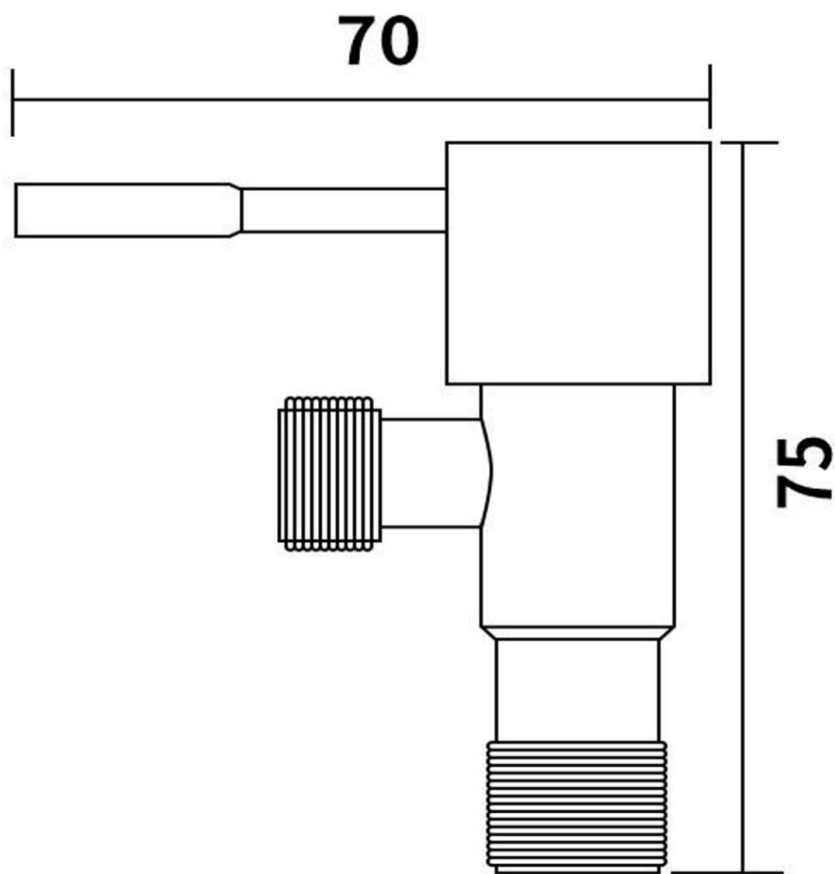

คุณลักษณะ

- ก๊อกฝักบัว
- ก้านใช้งานแบบก้านปิด
- วาล์วเซรามิกหันซ้าย 90 องศา
- ประเภทติดตั้งตามแนวนอน ชนิดอยู่นอกผนัง แบบเดี่ยว

ก๊อกฝักบัว
IS-748B

ข้อแนะนำ

ควรเปิดน้ำไล่เศษวัสดุสิ่งสกปรกที่ค้างอยู่ในท่อก่อนติดตั้ง

รุ่นผลิตภัณฑ์

รุ่น	ชื่อผลิตภัณฑ์	สี/วัสดุเคลือบผิว
IS-748B	ก๊อกฝักบัว	CP: ดำ

ข้อมูลผลิตภัณฑ์:

ก๊อกน้ำสำหรับใช้เป็นวาล์วเปิด-ปิดน้ำ ต่อกับฝักบัว
ผลิตจากโรงงานที่ได้รับมาตรฐาน ISO:9001

Line @ novabathservice

WARRANTY

ลูกค้าสัมพันธ์/Call Center : 0-2293-0303

www.novatrenda.co.th

ข้อสังเกตสำหรับการติดตั้ง
ติดตั้งผลิตภัณฑ์โดยใช้คู่มือข้อแนะนำการติดตั้ง

ขนาดระยะแสดงค่าโดยประมาณ
หน่วย มม.

ภาพแสดงผลิตภัณฑ์

 **NOVABATH**[®]