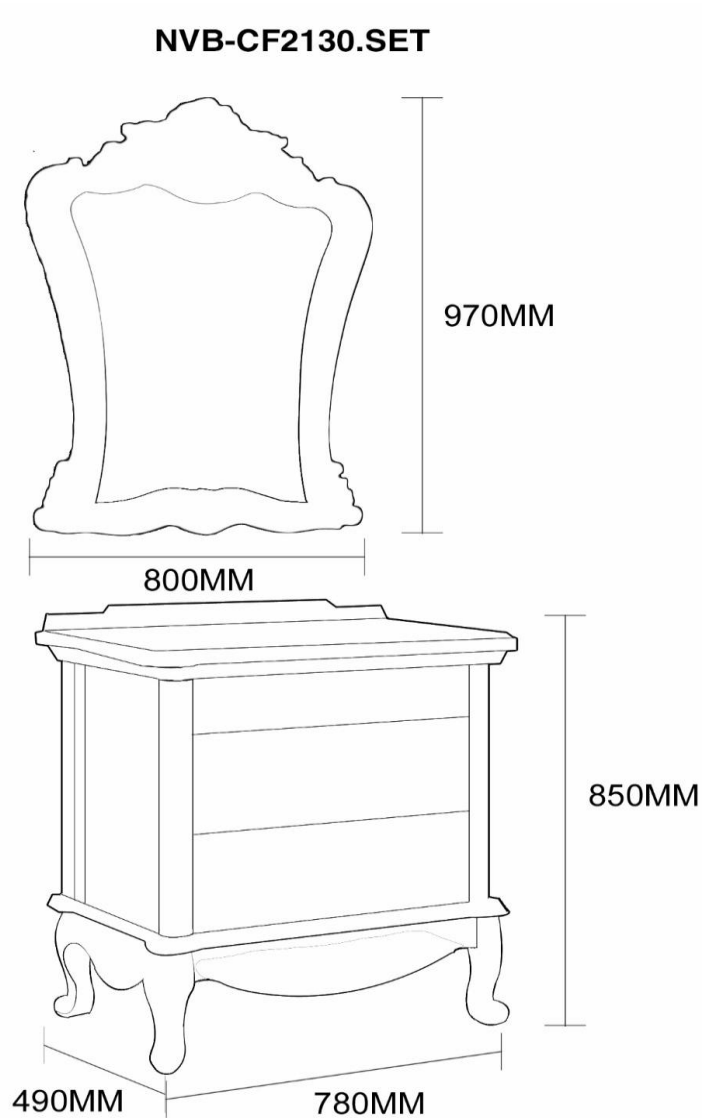

ข้อสังเกตสำหรับการติดตั้ง
ติดตั้งผลิตภัณฑ์โดยใช้คู่มือคำแนะนำการติดตั้ง

ขนาดระยะแสดงค่าโดยประมาณ
หน่วย มม.

ภาพแสดงผลิตภัณฑ์

 **NOVABATH**[®]