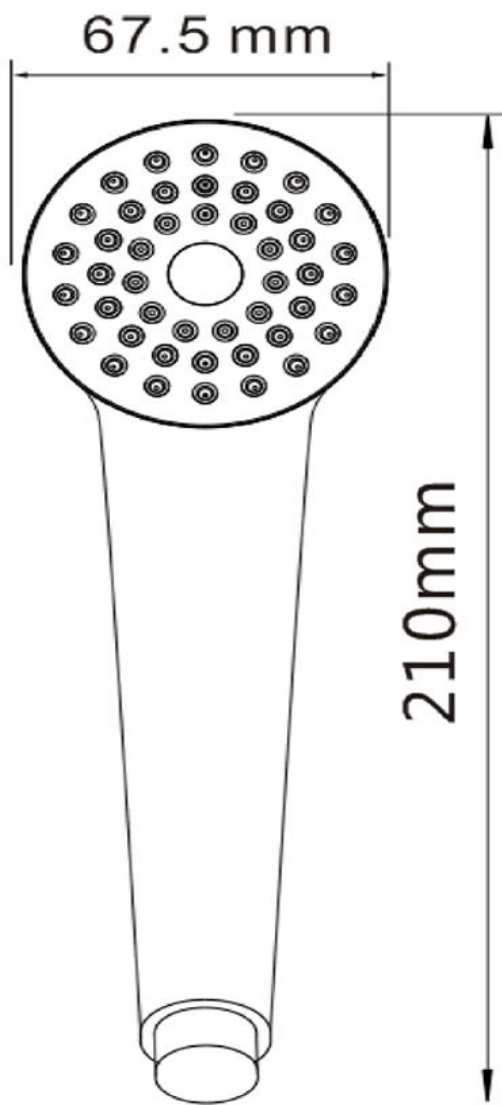

คุณลักษณะ

- ชุดฝักบัวสายอ่อนปรับน้ำได้ 1 จังหวะ
- ควบคุมปริมาณน้ำด้วยแหวนยาง ไม่มีก๊อกควบคุมการปิดน้ำ

ชุดฝักบัวสายอ่อนปรับน้ำได้ 1 จังหวะ IS-2115W

ข้อแนะนำ

ควรเปิดน้ำไล่เศษวัสดุสิ่งสกปรกที่ค้างอยู่ในท่อก่อนติดตั้ง
ควรเช็ดทำความสะอาดให้แห้งทุกครั้งหลังการใช้งาน

วัสดุ

: พลาสติก ABS

สี/ผิวเคลือบ

: ขาว

รุ่นผลิตภัณฑ์

รุ่น	ชื่อผลิตภัณฑ์	สี/วัสดุเคลือบผิว
IS-2115W	ชุดฝักบัวสายอ่อนปรับน้ำได้ 1 จังหวะ	ขาว

ข้อมูลผลิตภัณฑ์:

ชุดฝักบัวสายอ่อน จาก NOVABATH อุปกรณ์อาบน้ำชิ้นสำคัญที่ทำให้ทุกช่วงเวลาของการอาบน้ำเต็มไปด้วยความสดชื่นผ่อนคลาย ด้วยระบบน้ำ 1 ฟังก์ชัน ที่ควบคุมการใช้งานได้ง่าย และปรับใช้ได้ตามต้องการ ผลิตจากโรงงานที่ได้รับมาตรฐาน ISO:9001

Line @ novabathservice

WARRANTY

ลูกค้าสัมพันธ์/Call Center : 0-2293-0303
www.novatrenda.co.th

ข้อสังเกตสำหรับการติดตั้ง

ติดตั้งผลิตภัณฑ์โดยใช้คู่มือข้อแนะนำการติดตั้ง

ขนาดระยะแสดงค่าโดยประมาณ
หน่วย มม.
น้ำหนัก 300 กรัม