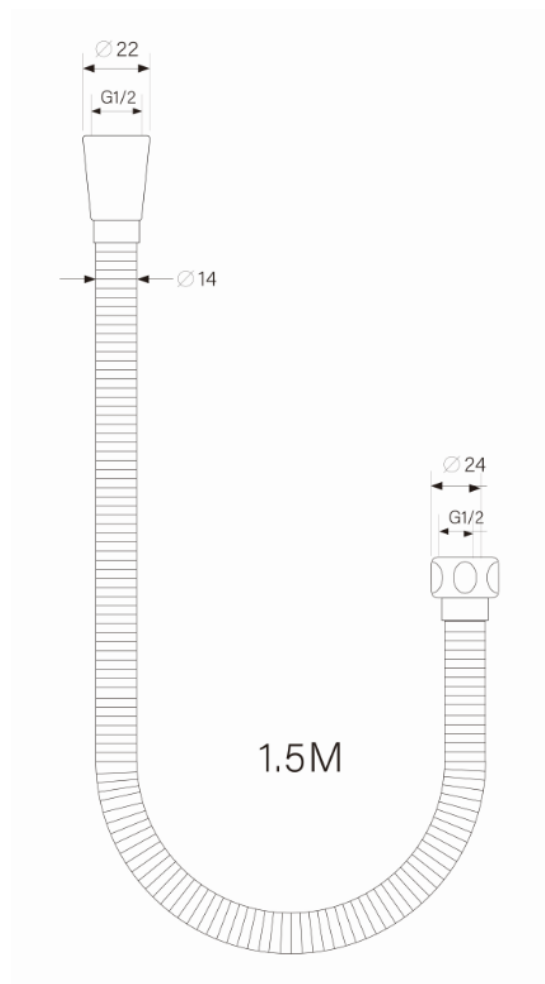

คุณลักษณะ

- ชุดฝักบัวสายอ่อนปรับน้ำได้ 1 จังหวะ
- ควบคุมปริมาณน้ำด้วยแหวนยาง ไม่มีก๊อกควบคุมการปิดน้ำ

ชุดฝักบัวสายอ่อนปรับน้ำได้ 1 จังหวะ IS-2115W

ข้อแนะนำ

ควรเปิดน้ำไล่เศษวัสดุสิ่งสกปรกที่ค้างอยู่ในท่อก่อนติดตั้ง
ควรเช็ดทำความสะอาดให้แห้งทุกครั้งหลังการใช้งาน

Line @ novabathservice

WARRANTY

ลูกค้าสัมพันธ์/Call Center : 0-2293-0303
www.novatrenda.co.th

ข้อสังเกตสำหรับการติดตั้ง

ติดตั้งผลิตภัณฑ์โดยใช้คู่มือข้อแนะนำการติดตั้ง

ขนาดระยะแสดงค่าโดยประมาณ
หน่วย มม.
น้ำหนัก 300 กรัม