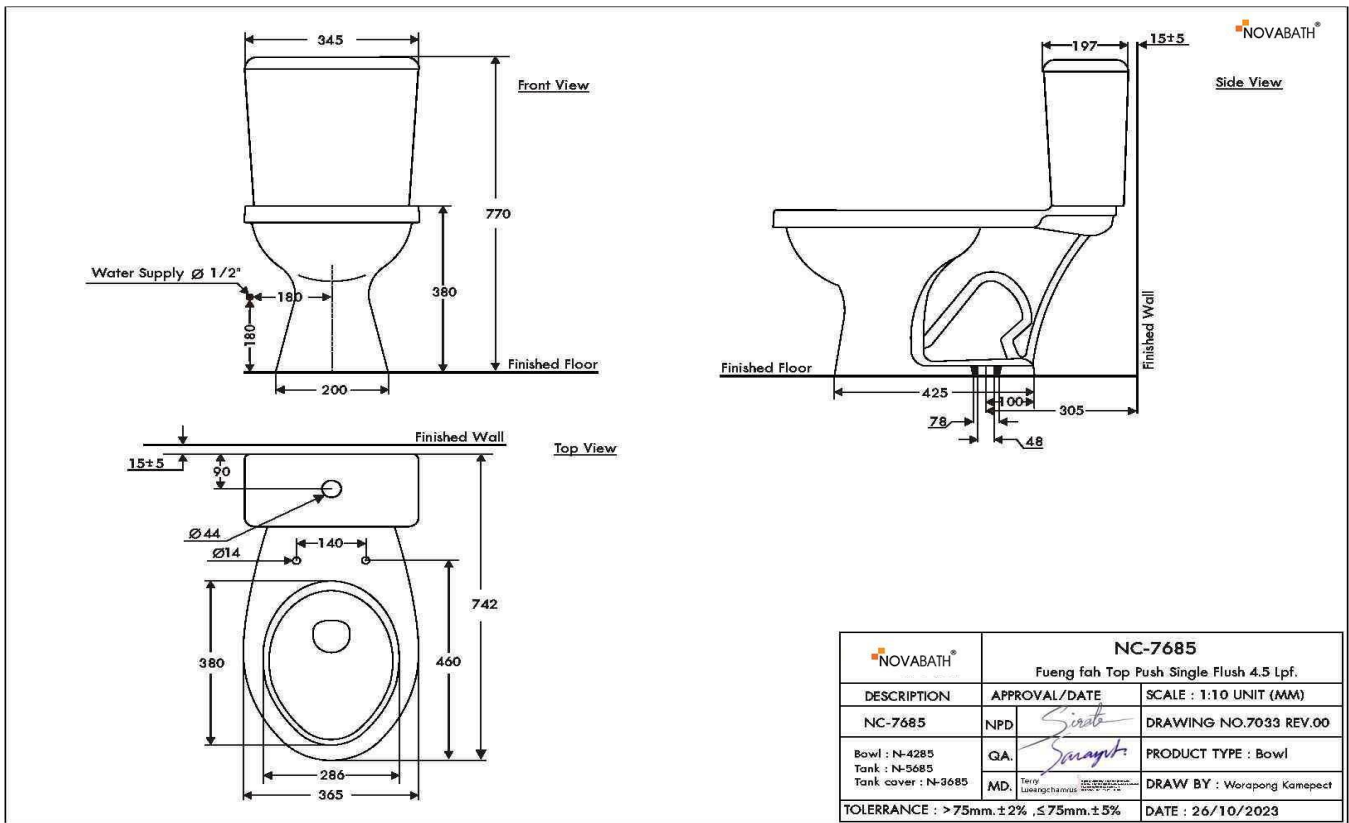

มาตรฐาน

คุณสมบัติตามมาตรฐาน
มอก.792-2554

วัสดุ

: เซรามิก

สี/ผิวเคลือบ

: ขาว

รุ่นผลิตภัณฑ์

รุ่น	ชื่อผลิตภัณฑ์	สี/วัสดุเคลือบผิว
NVB-7685S-WA	ชุดชักโครกสองชั้นกดบนหน้ายาวฝา slow	ขาว

ข้อมูลผลิตภัณฑ์:

ชุดชักโครกสองชั้นกดบนหน้ายาวฝา slow ผลิตจากเซรามิกคุณภาพดี แข็งแรง ทนทานต่อการใช้งาน รองรับน้ำหนักได้ดี ผลิตจากโรงงานที่ได้รับมาตรฐาน ISO:9001

Line @ novabathservice

WARRANTY

ลูกค้าสัมพันธ์/Call Center : 0-2293-0303
www.novatrenda.co.th

ข้อสังเกตสำหรับการติดตั้ง

ติดตั้งผลิตภัณฑ์โดยใช้คู่มือข้อแนะนำการติดตั้ง

ขนาดระยะแสดงค่าโดยประมาณ
หน่วย มม.

ภาพแสดงผลิตภัณฑ์