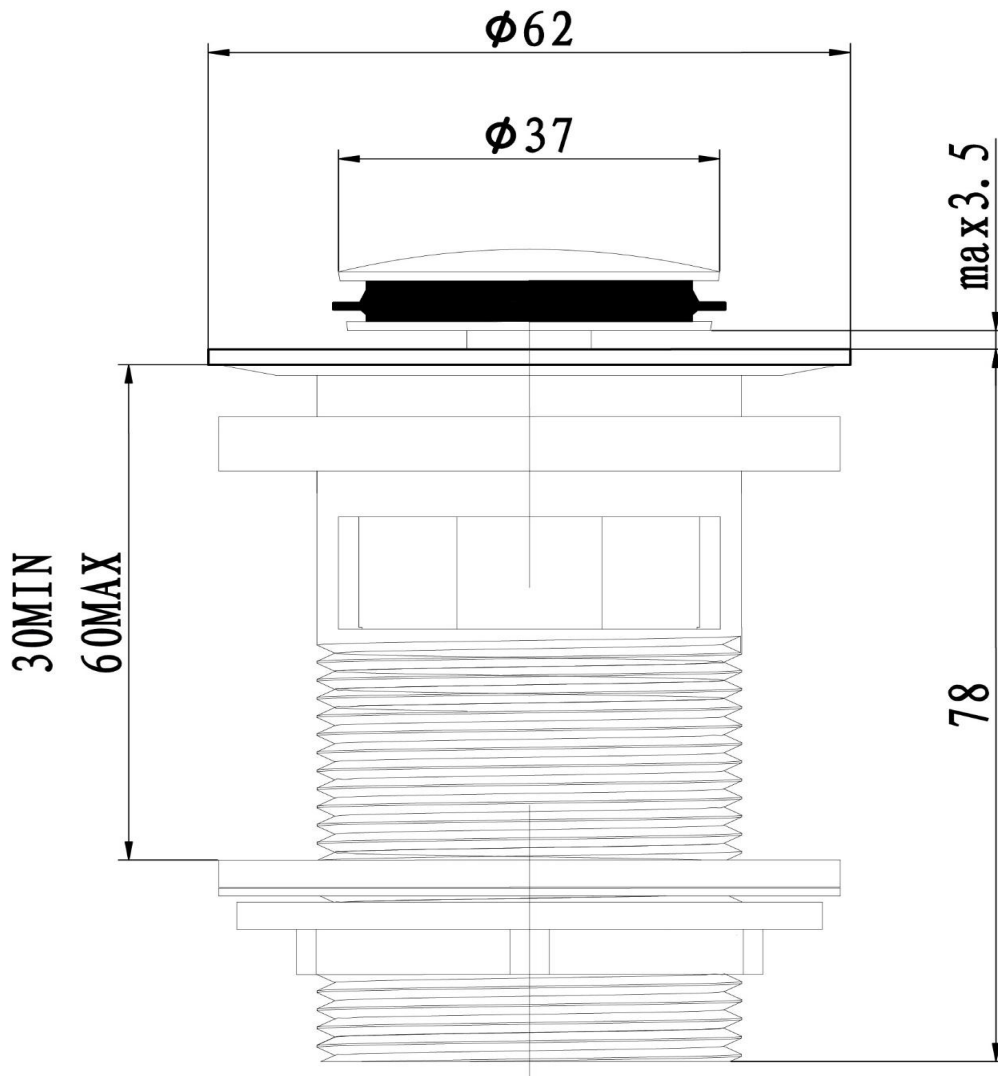

www.novatrenda.co.th

ข้อสังเกตสำหรับการติดตั้ง

ติดตั้งผลิตภัณฑ์โดยใช้คู่มือข้อแนะนำการติดตั้ง

ขนาดระยะแสดงค่าโดยประมาณ

หน่วย มม.

น้ำหนัก 170 กรัม

**IS-3502**

ภาพแสดงผลิตภัณฑ์