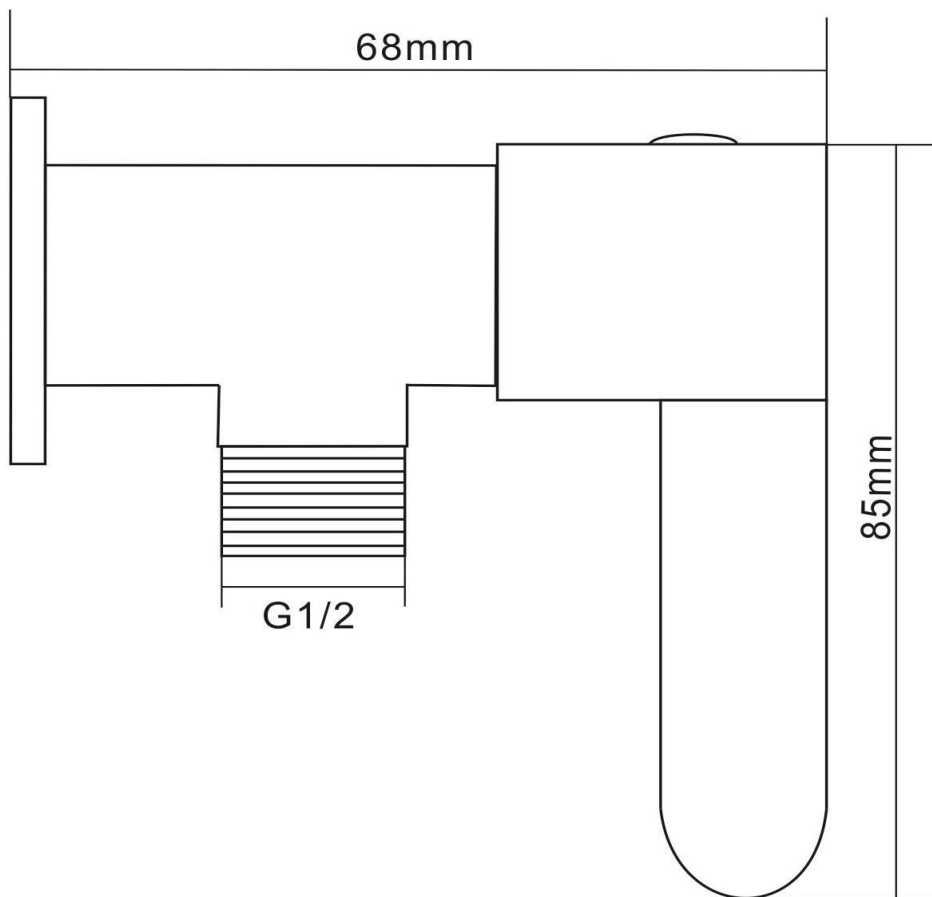

รุ่นผลิตภัณฑ์

รุ่น	ชื่อผลิตภัณฑ์	สี/วัสดุเคลือบผิว
IS-718	ก๊อกฝักบัว	CP: โครเมียม

ข้อมูลผลิตภัณฑ์:

ก๊อกน้ำสำหรับใช้เป็นวาล์วเปิด-ปิดน้ำ ต่อกับฝักบัว
ผลิตจากโรงงานที่ได้รับมาตรฐาน ISO:9001

Line @ novabathservice

WARRANTY

ลูกค้าสัมพันธ์/Call Center : 0-2293-0303

www.novatrenda.co.th

ข้อสังเกตสำหรับการติดตั้ง
ติดตั้งผลิตภัณฑ์โดยใช้คู่มือข้อแนะนำการติดตั้ง

ขนาดระยะแสดงค่าโดยประมาณ
หน่วย มม.
น้ำหนัก 165 กรัม

ภาพแสดงผลิตภัณฑ์