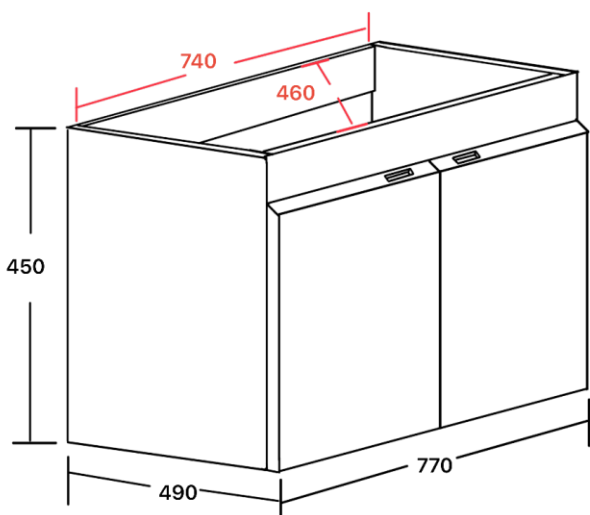

Line @ novabathservice

WARRANTY

ลูกค้าสัมพันธ์/Call Center : 0-2293-0303
www.novatrenda.co.th

ข้อสังเกตสำหรับการติดตั้ง

ติดตั้งผลิตภัณฑ์โดยใช้คู่มือข้อแนะนำการติดตั้ง

ขนาดระยะแสดงค่าโดยประมาณ
หน่วย มม.

ภาพแสดงผลิตภัณฑ์