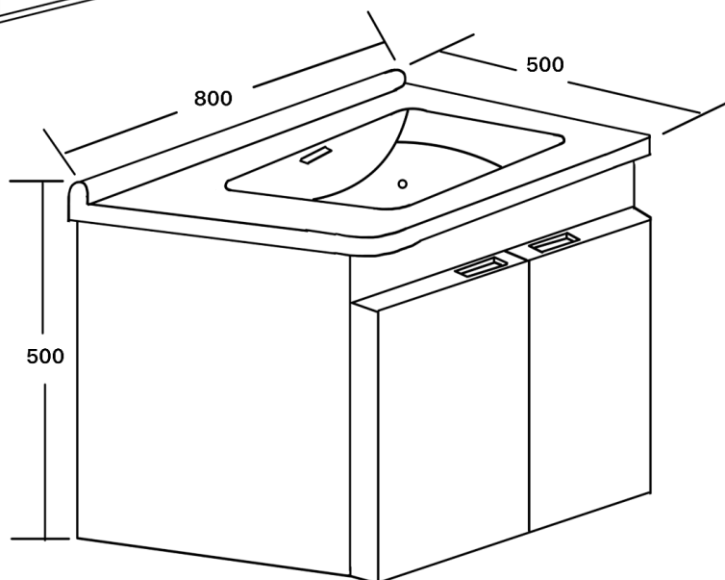

Line @ novabathservice

WARRANTY

ลูกค้าสัมพันธ์/Call Center : 0-2293-0303
www.novatrenda.co.th

ข้อสังเกตสำหรับการติดตั้ง

ติดตั้งผลิตภัณฑ์โดยใช้คู่มือข้อแนะนำการติดตั้ง

ขนาดระยะแสดงค่าโดยประมาณ
หน่วย มม.

ภาพแสดงผลิตภัณฑ์