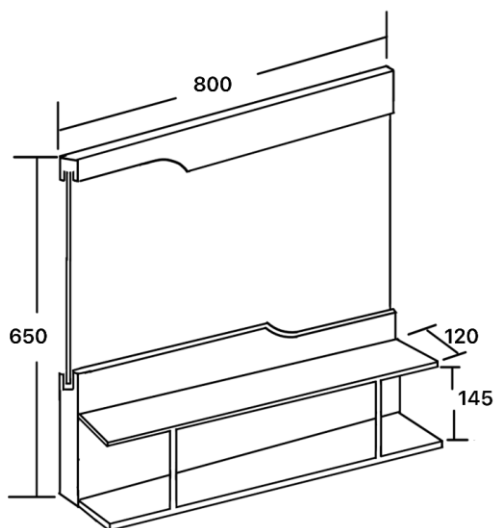

Line @ novabathservice

WARRANTY

ลูกค้าสัมพันธ์/Call Center : 0-2293-0303
www.novatrenda.co.th

ข้อสังเกตสำหรับการติดตั้ง

ติดตั้งผลิตภัณฑ์โดยใช้คู่มือข้อแนะนำการติดตั้ง

ขนาดระยะแสดงค่าโดยประมาณ
หน่วย มม.

ภาพแสดงผลิตภัณฑ์