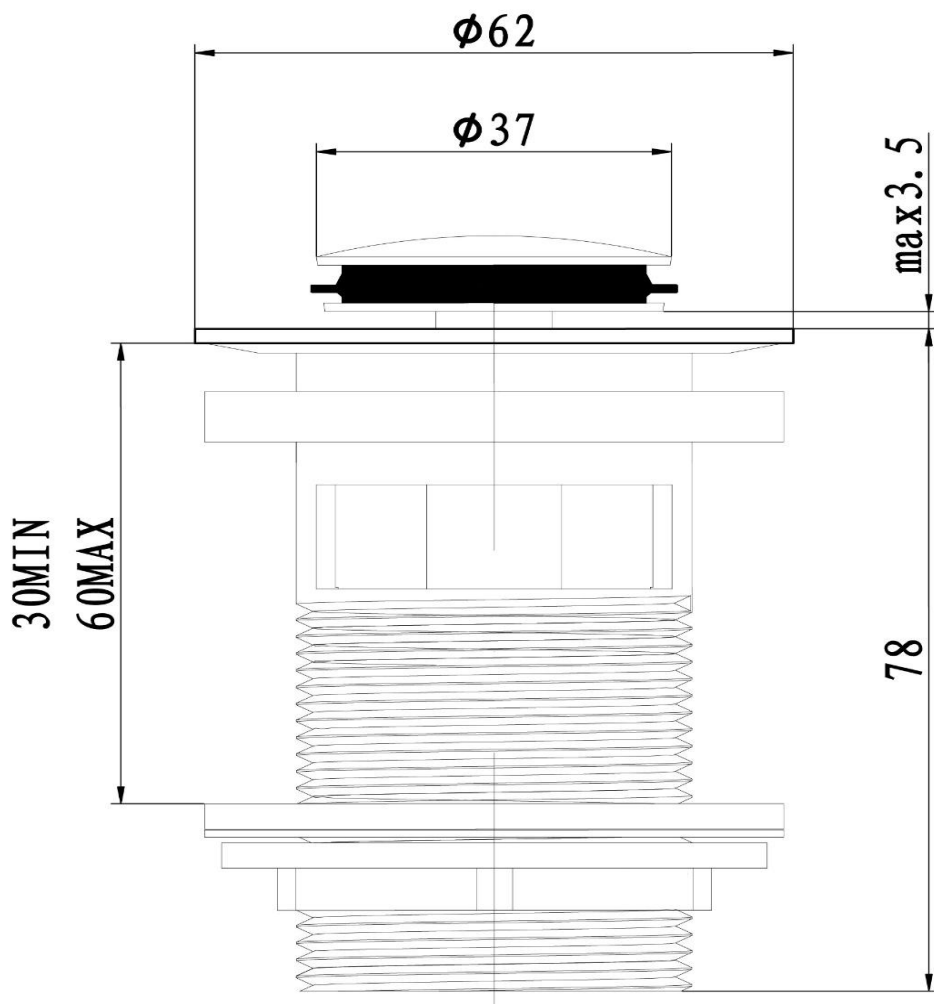

Line @ novabathservice

WARRANTY

ลูกค้าสัมพันธ์/Call Center : 0-2293-0303

www.novatrenda.co.th

ข้อสังเกตสำหรับการติดตั้ง

ติดตั้งผลิตภัณฑ์โดยใช้คู่มือข้อแนะนำการติดตั้ง

ขนาดระยะแสดงค่าโดยประมาณ

หน่วย มม.

น้ำหนัก 170 กรัม

IS-3501

ภาพแสดงผลิตภัณฑ์

 **NOVABATH**[®]