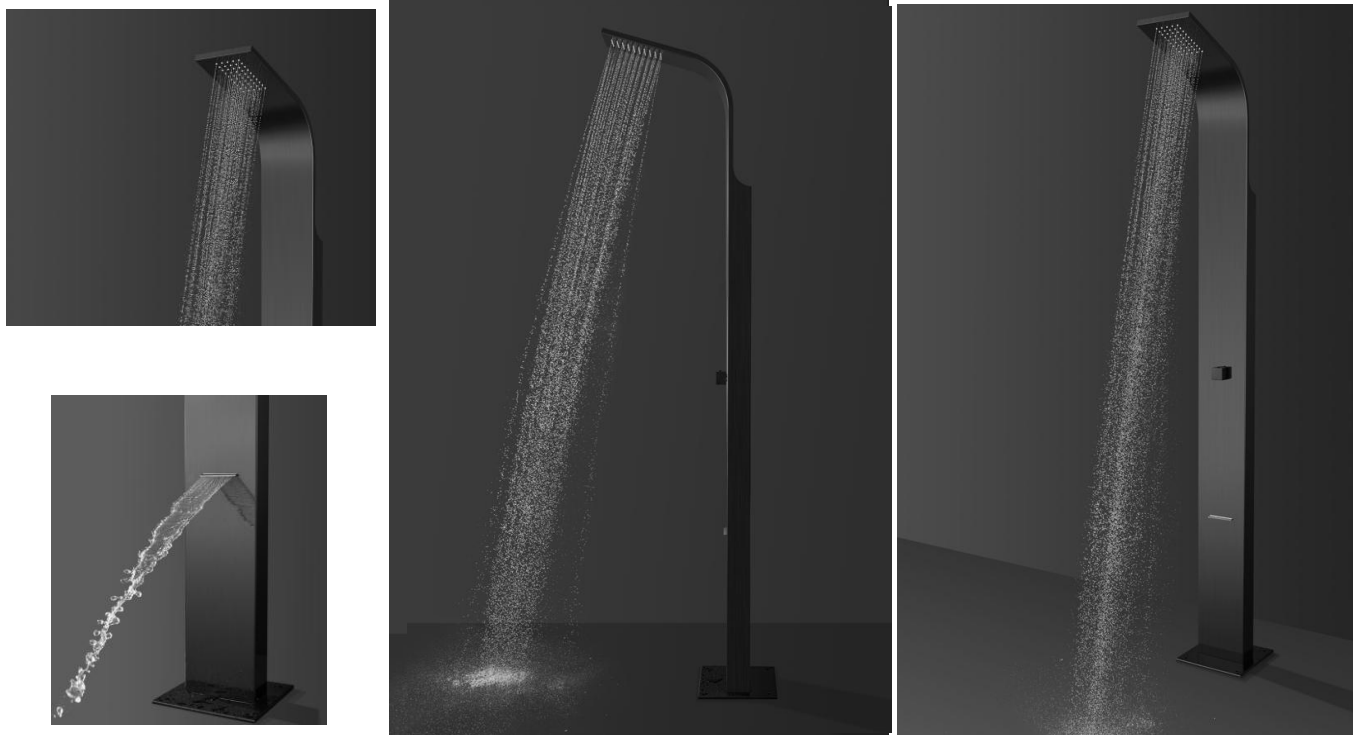

## คุณลักษณะ

- ชุดฝักบัวกลางแจ้ง น้ำเย็น
- ติดตั้งบนพื้น สามารถใช้ได้ทั้งภายในและภายนอกอาคาร
- ควบคุมระบบด้วยวาล์วเปิดปิดน้ำและตัวปรับเปลี่ยนทิศทางน้ำ
- ฟังก์ชันเรนชาวเวอร์ และฟังก์ชันน้ำตก
- ควบคุมระบบด้วยวาล์วน้ำเย็น และ ตัวปรับเปลี่ยนทิศทางน้ำ
- ติดตั้งและใช้งานร่วมกับข้อต่อมาตรฐาน 1/2" (4 หุน)

## วัสดุ

: สแตนเลส 316

## ข้อสังเกตสำหรับการติดตั้ง

ติดตั้งผลิตภัณฑ์โดยใช้คู่มือข้อแนะนำการติดตั้ง

ขนาดระยะแสดงค่าโดยประมาณ 2100\*180 มม.  
หน่วย มม.

น้ำหนักสินค้า

13.60 กิโลกรัม

ภาพแสดงผลภัณฑ์

ภาพแสดงอุปกรณ์และตัวอย่างการไหลของน้ำ