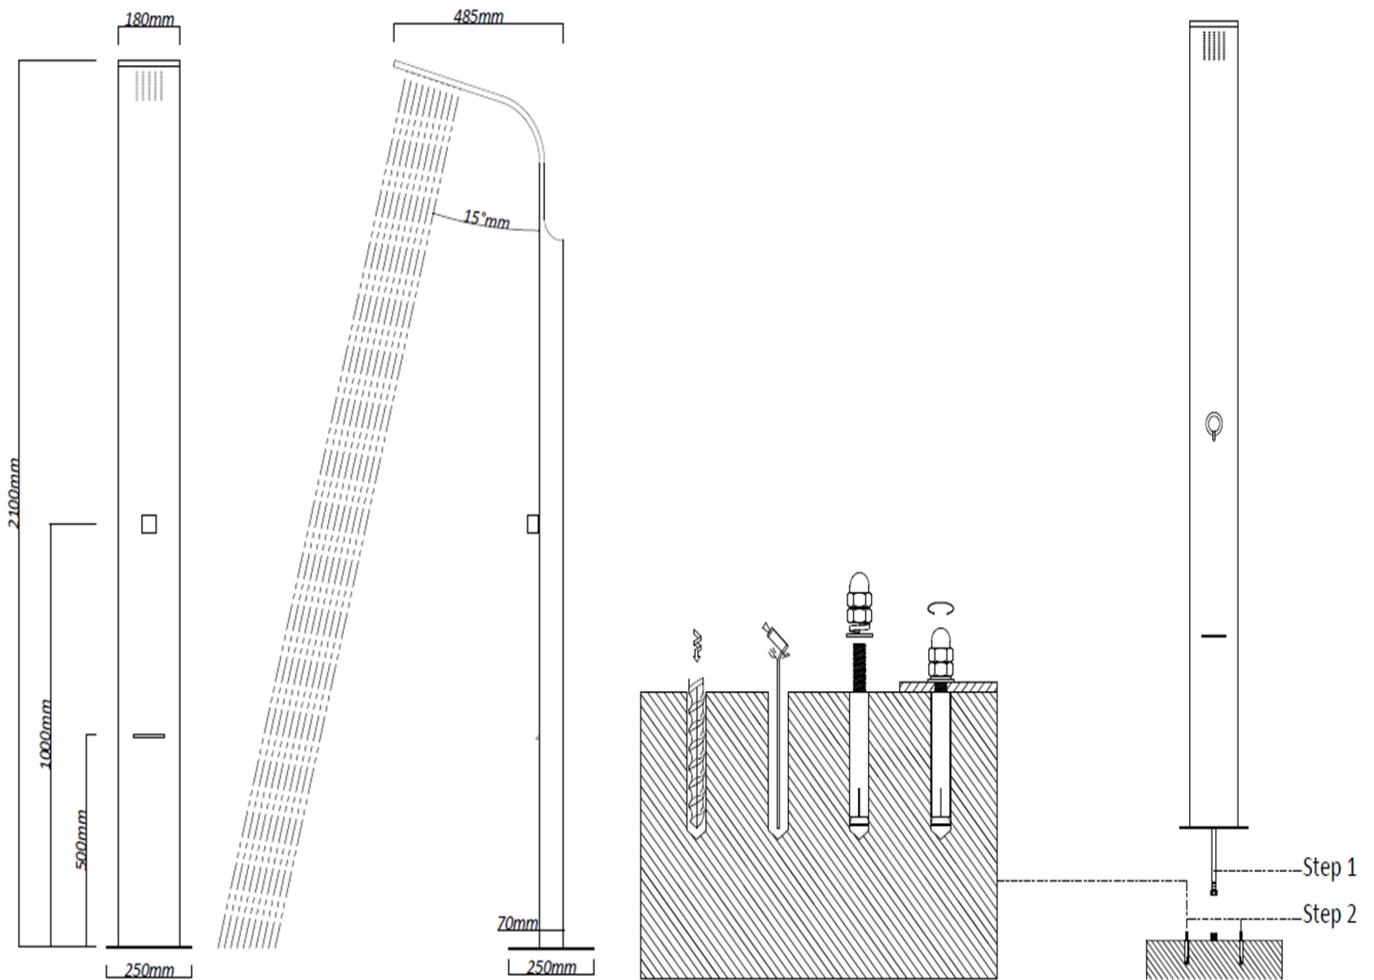

## ข้อมูลผลิตภัณฑ์:

ชุดฝักบัวกลางแจ้ง ท่อน้ำเย็น  
ผลิตจากโรงงานที่ได้รับมาตรฐาน ISO:9001

Line @ novabathservice

WARRANTY

ถูกค้าสัมพันธ์/Call Center : 0-2293-0303  
www.novatrenda.co.th

## ข้อสังเกตสำหรับการติดตั้ง

ติดตั้งผลิตภัณฑ์โดยใช้คู่มือข้อแนะนำการติดตั้ง

ขนาดระยะแสดงค่าโดยประมาณ 2100\*180 มม.  
หน่วย มม.

น้ำหนักสินค้า

13.60 กิโลกรัม

ภาพแสดงผลภัณฑ์

ภาพแสดงอุปกรณ์และตัวอย่างการไหลของน้ำ