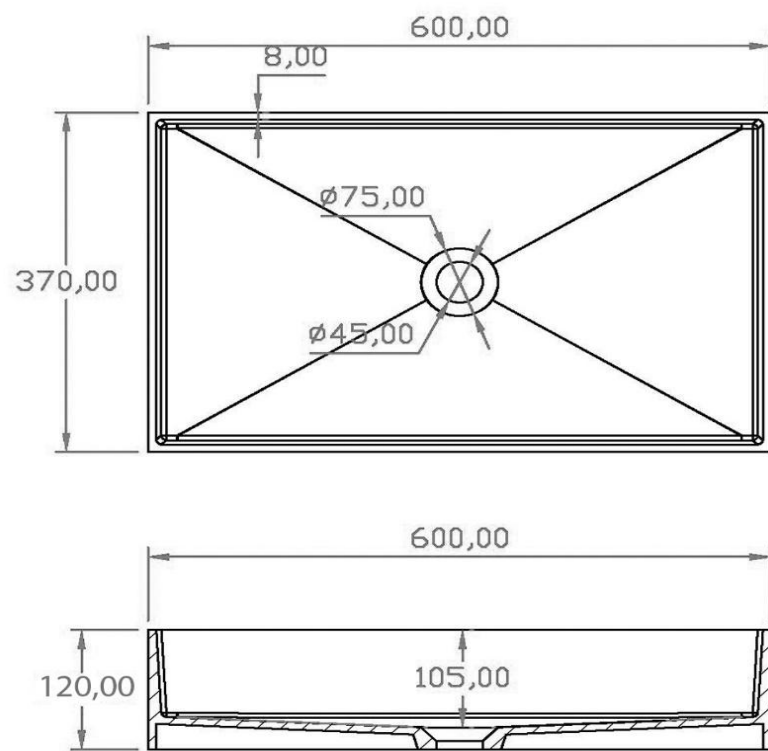

ข้อสังเกตสำหรับการติดตั้ง

ติดตั้งผลิตภัณฑ์โดยใช้คู่มือข้อแนะนำการติดตั้ง

ขนาดระยะแสดงค่าโดยประมาณ  
หน่วย มม.

600 x 370 x 120 มม.  
หนา 8 มม.  
นน. 11 กิโลกรัม

**NVB-RT0140**

ภาพแสดงผลิตภัณฑ์

 **NOVABATH<sup>®</sup>**