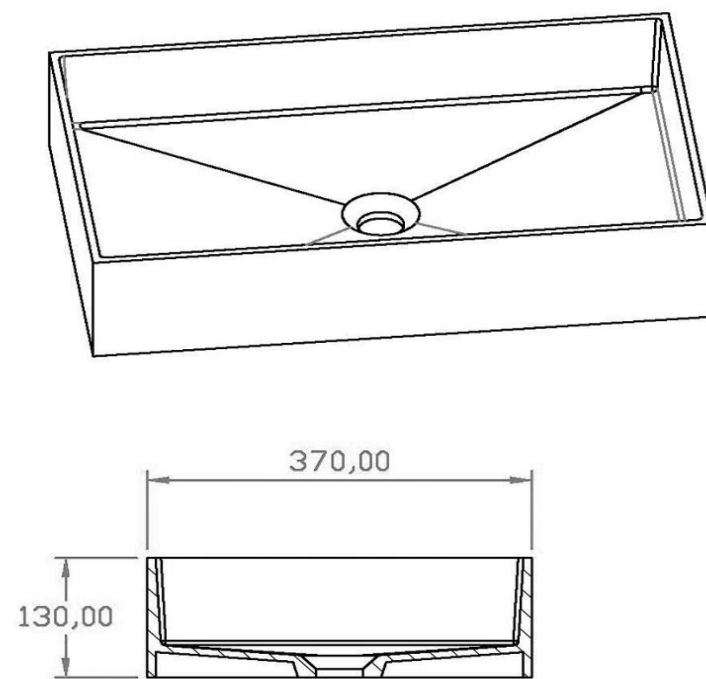

ข้อสังเกตสำหรับการติดตั้ง

ติดตั้งผลิตภัณฑ์โดยใช้คู่มือข้อแนะนำการติดตั้ง

ขนาดระยะแสดงค่าโดยประมาณ  
หน่วย มม.

600 x 370 x 120 มม.  
หนา 8 มม.  
นน. 11 กิโลกรัม

**NVB-RT0140**

ภาพแสดงผลิตภัณฑ์

 **NOVABATH<sup>®</sup>**