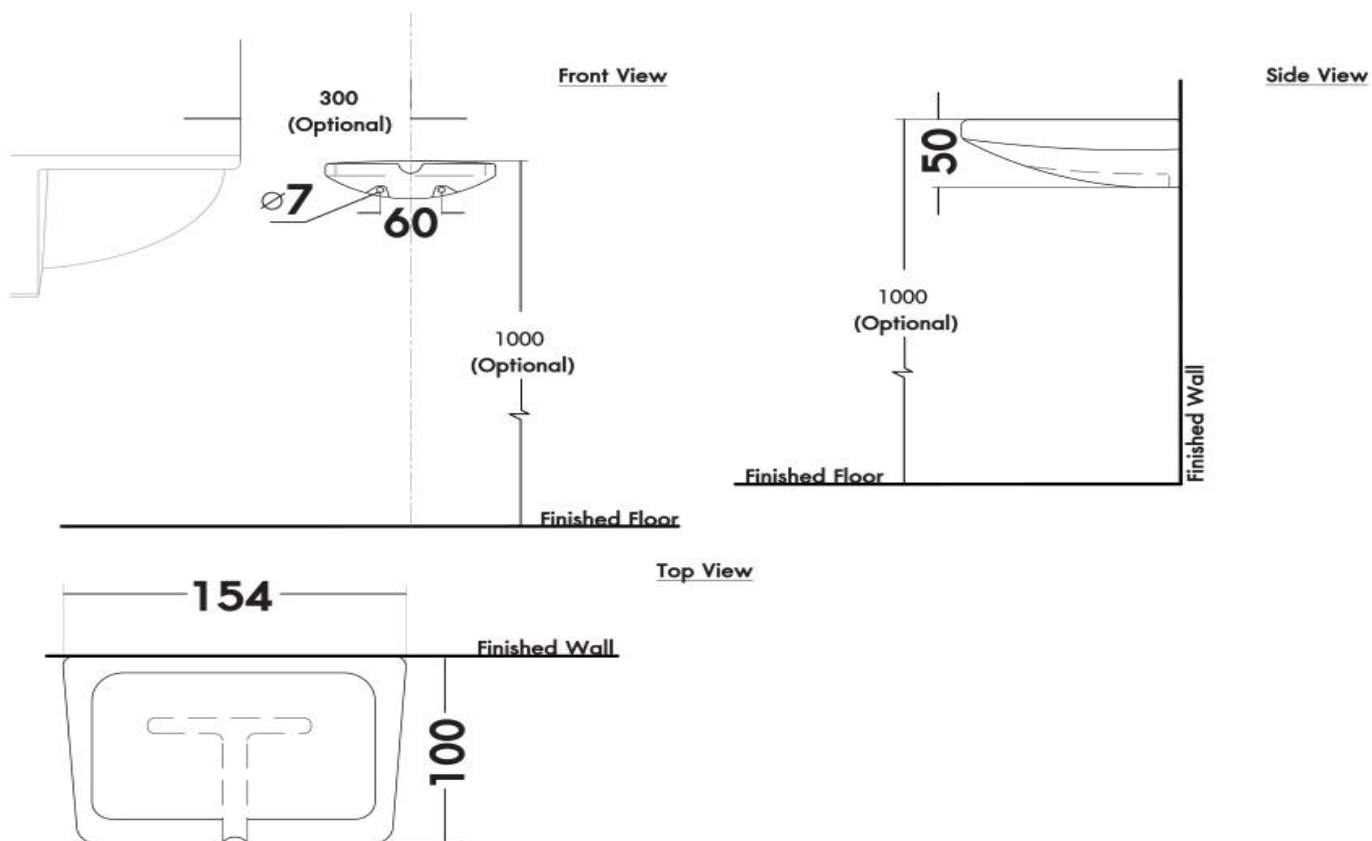

มาตรฐาน

คุณสมบัติตามมาตรฐาน

วัสดุ

: เซรามิก

สี/ผิวเคลือบ

: ขาว

รุ่นผลิตภัณฑ์

รุ่น	ชื่อผลิตภัณฑ์	สี/วัสดุเคลือบผิว
NVB-096-WA	ที่ใส่สบู่แบบยั้งฟูก	ขาว

ข้อมูลผลิตภัณฑ์:

ที่ใส่สบู่แบบยั้งฟูก วัสดุผ่านกระบวนการผลิตที่ได้มาตรฐาน ทำให้ประหยัดพื้นที่และด้วยดีไซน์สีขาว เรียบหรู เพื่อให้คุณใช้ใส่สบู่ได้อย่างเป็นระเบียบและมีสุขอนามัยที่ดี
ผลิตจากโรงงานที่ได้รับมาตรฐาน ISO:9001

ภาพแสดงผลิตภัณฑ์

 **NOVABATH**[®]