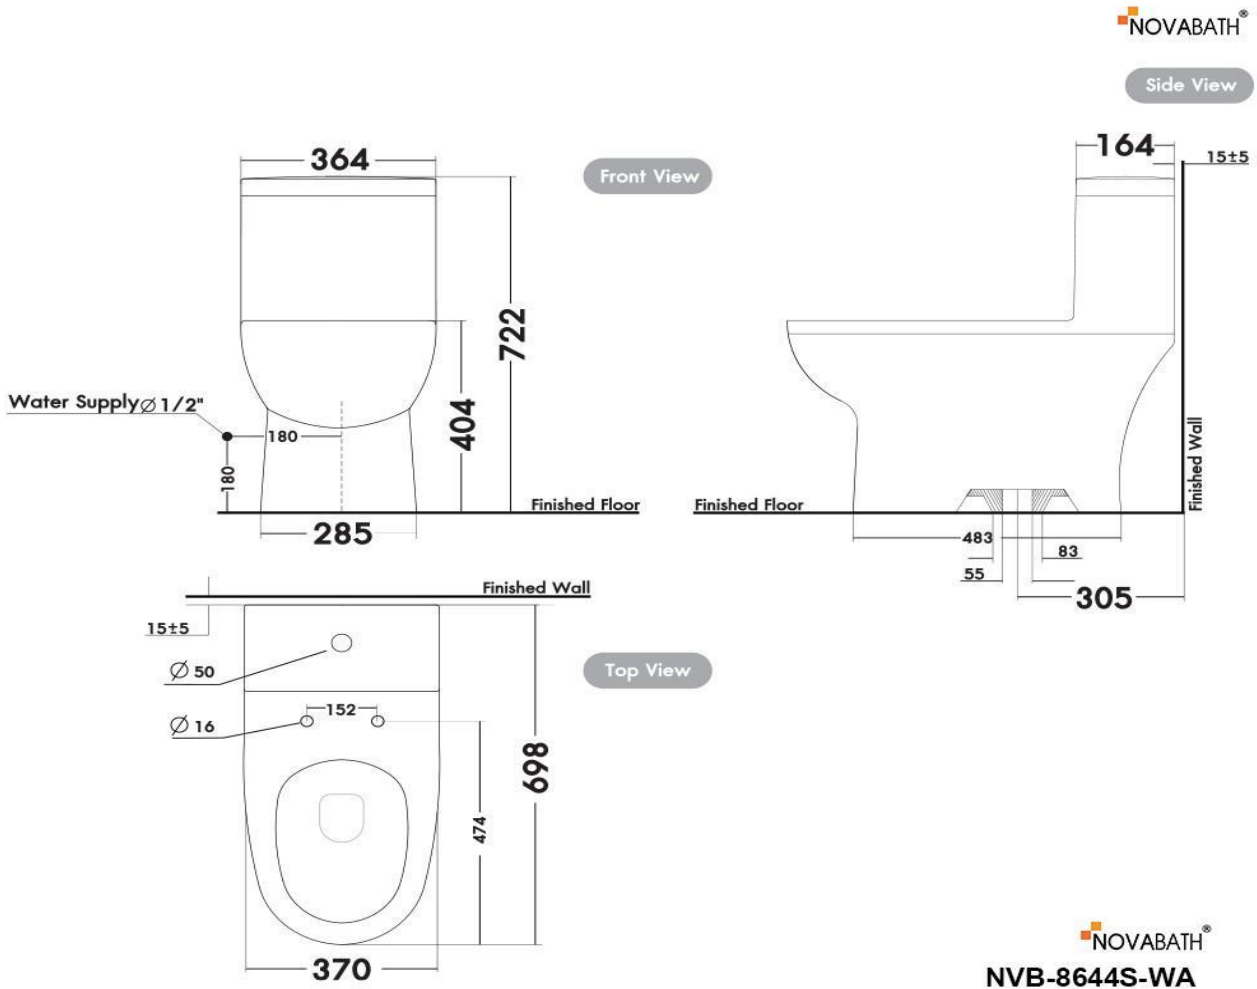

มาตรฐาน

คุณสมบัติตามมาตรฐาน

วัสดุ

: เซรามิก

สี/ผิวเคลือบ

: ขาว

รุ่นผลิตภัณฑ์

รุ่น	ชื่อผลิตภัณฑ์	สี/วัสดุเคลือบผิว
NVB-8644S-WA	ชุดชักโครกชั้นเดียวกดบน	ขาว

ข้อสังเกตสำหรับการติดตั้ง

ติดตั้งผลิตภัณฑ์โดยใช้คู่มือข้อแนะนำการติดตั้ง

ขนาดระยะแสดงค่าโดยประมาณ
หน่วย มม.

ภาพแสดงผลิตภัณฑ์

NOVABATH®