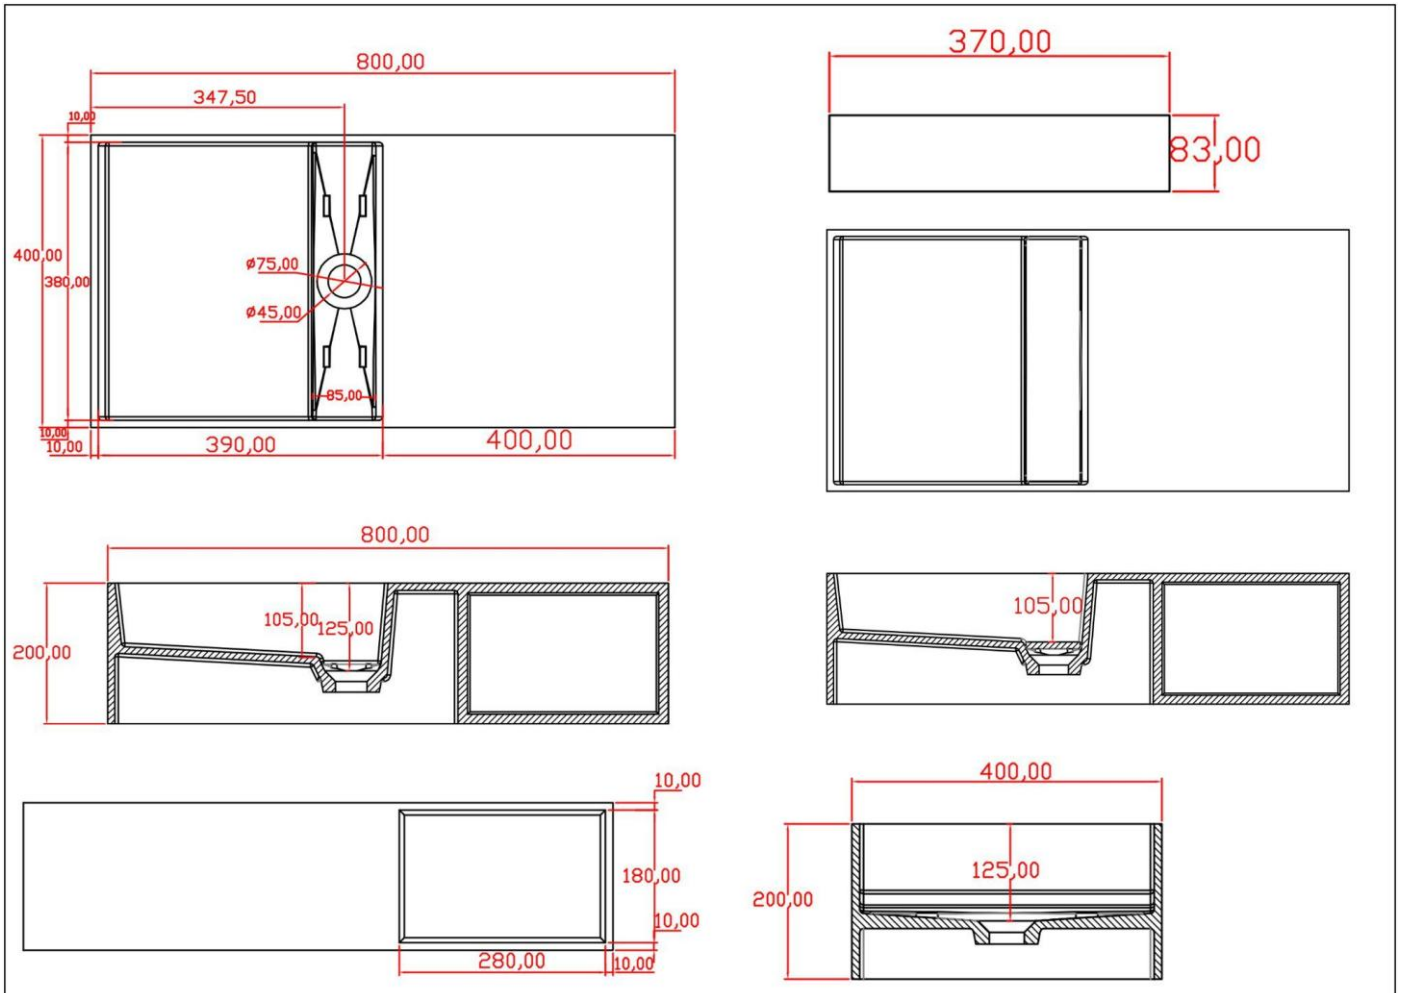

ข้อสังเกตสำหรับการติดตั้ง

ติดตั้งผลิตภัณฑ์โดยใช้คู่มือข้อแนะนำการติดตั้ง

ขนาดระยะแสดงค่าโดยประมาณ
หน่วย มม.

800 x 400 x 200 มม.
หนา 10 มม.
นน. 21 กิโลกรัม

ภาพแสดงผลิตภัณฑ์

 **NOVABATH**[®]