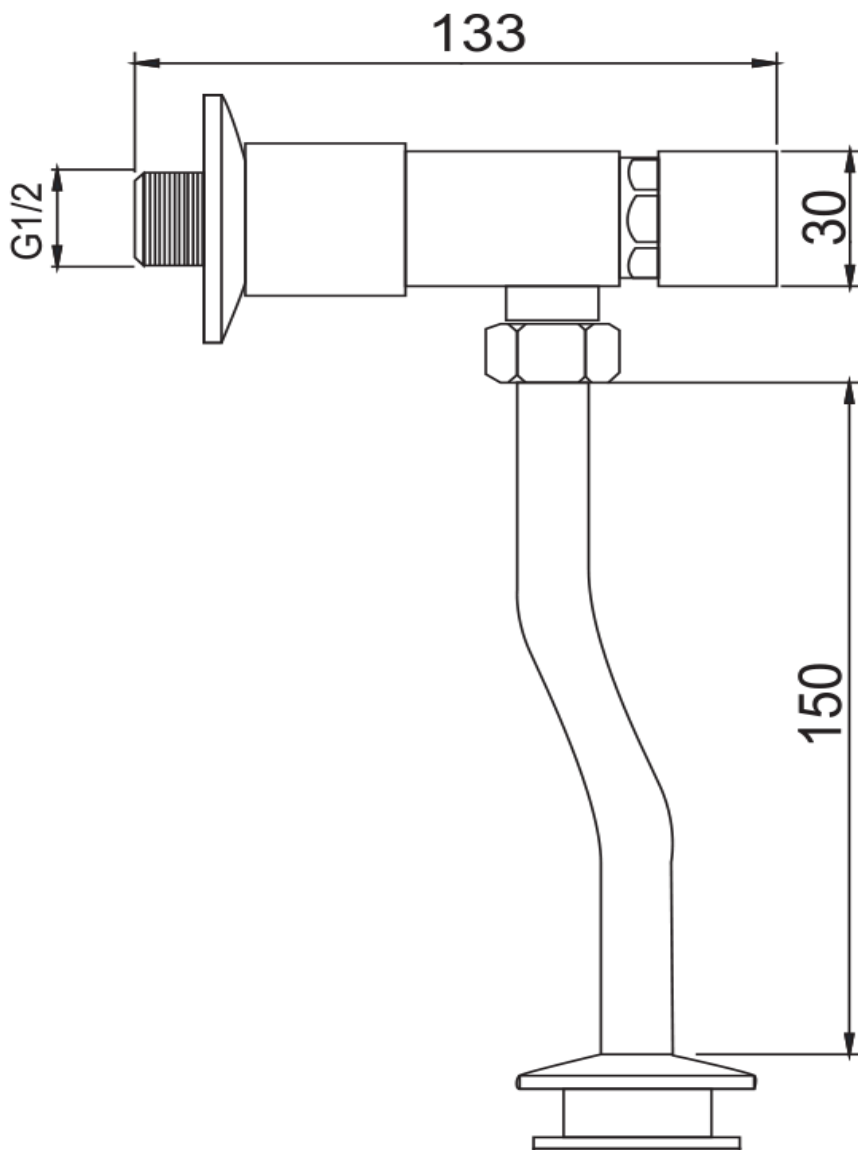

สี/ผิวเคลือบ

: โครเมียม

: ผิวเคลือบ Nickle-chromium

รุ่นผลิตภัณฑ์

รุ่น	ชื่อผลิตภัณฑ์	สี/วัสดุเคลือบผิว
NVB-1101	ฟลัชวาล์วโถปัสสาวะชาย	CP: โครเมียม

ข้อมูลผลิตภัณฑ์:

ปมกดนุ่มนวล พลังชำระล้างสะอาดรวดเร็ว ในระยะเวลา เพียง 5.5 วินาที สามารถปรับระยะเวลาติดตั้งจากกำแพง เข้ากับโถปัสสาวะ
ได้ทุกรุ่น และ อนาคตห้องมากสุด สำหรับติดตั้ง โถปัสสาวะชาย ได้ทุกรุ่น
ผลิตจากโรงงานที่ได้รับมาตรฐาน ISO:9001

Line @ novabathservice

WARRANTY

ลูกค้าสัมพันธ์/Call Center : 0-2293-0303
www.novatrenda.co.th

ข้อสังเกตสำหรับการติดตั้ง

ติดตั้งผลิตภัณฑ์โดยใช้คู่มือข้อแนะนำการติดตั้ง

ขนาดระยะแสดงค่าโดยประมาณ
หน่วย มม.

ภาพแสดงผลิตภัณฑ์