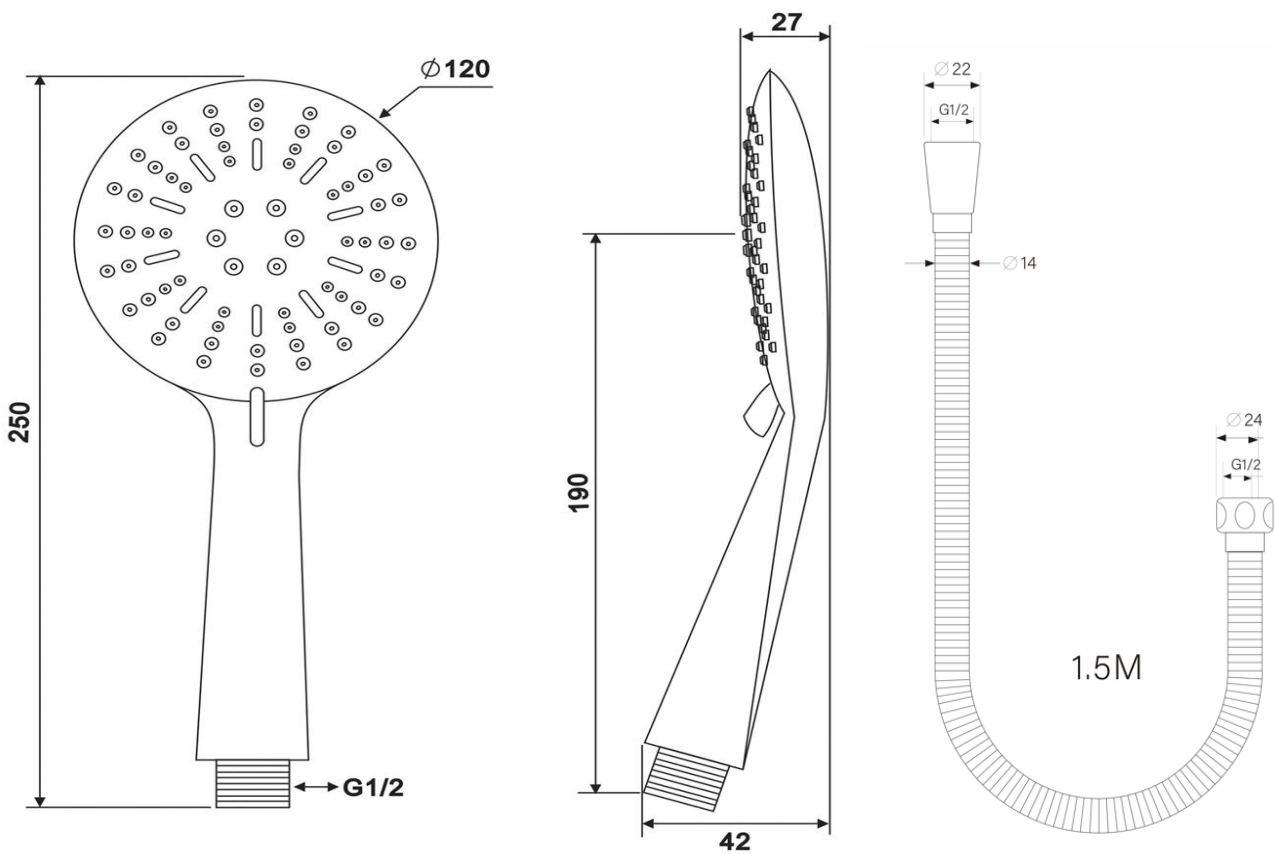

## ข้อมูลผลิตภัณฑ์:

ชุดฝักบัวสายอ่อน จาก NOVABATH อุปกรณ์อาบน้ำชิ้นสำคัญที่ทำให้ทุกช่วงเวลาของการอาบน้ำเต็มไปด้วยความสดชื่นผ่อนคลาย ด้วยระบบน้ำ 3 ฟังก์ชัน ที่ควบคุมการใช้งานได้ง่าย และปรับใช้ได้ตามต้องการ ผลิตจากโรงงานที่ได้รับมาตรฐาน ISO:9001

## ข้อสังเกตสำหรับการติดตั้ง

ติดตั้งผลิตภัณฑ์โดยใช้คู่มือข้อแนะนำการติดตั้ง

ขนาดระยะแสดงค่าโดยประมาณ

หน่วย มม.

น้ำหนัก 450 กรัม

ภาพแสดงผลิตภัณฑ์

 **NOVABATH**®