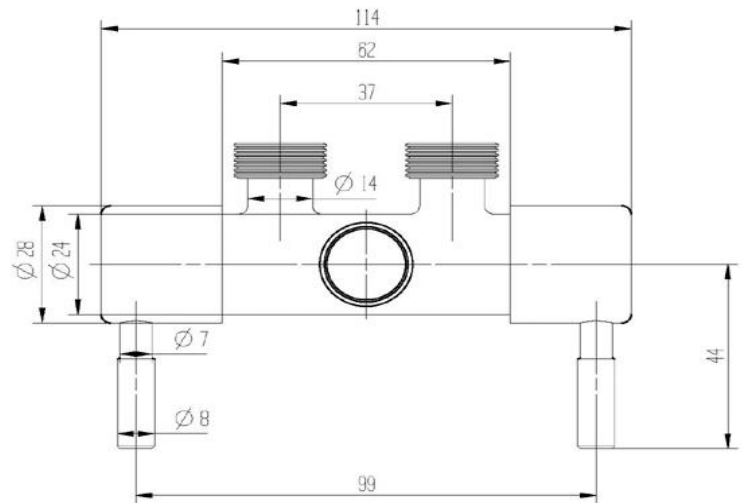

## คุณลักษณะ

- ก๊อกฝักบัว 2 ทาง
- ก้านใช้งานแบบก้านปิด
- วาล์วเซรามิกหันซ้าย 90 องศา
- ประเภทติดตั้งตามแนวนอน ชนิดอยู่นอกผนัง แบบเดี่ยว

ก๊อกฝักบัว 2 ทาง  
**IS-758S**

ขนาดระยะแสดงค่าโดยประมาณ  
หน่วย มม.  
น้ำหนัก 256 กรัม

ภาพแสดงผลิตภัณฑ์

 NOVABATH®