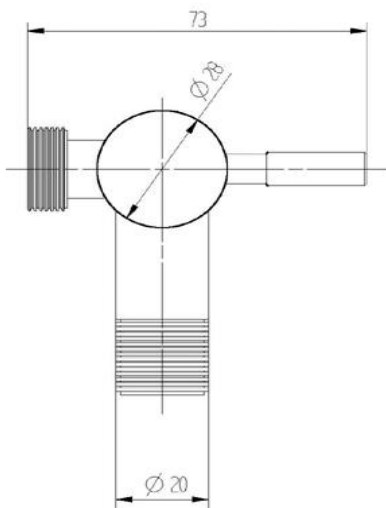

## คุณลักษณะ

- ก๊อกฝักบัว 2 ทาง
- ก้านใช้งานแบบก้านปิด
- วาล์วเซรามิกหันซ้าย 90 องศา
- ประเภทติดตั้งตามแนวนอน ชนิดอยู่นอกผนัง แบบเดี่ยว

ก๊อกฝักบัว 2 ทาง  
**IS-758S**

ขนาดระยะแสดงค่าโดยประมาณ  
หน่วย มม.  
น้ำหนัก 256 กรัม

ภาพแสดงผลิตภัณฑ์

 NOVABATH®