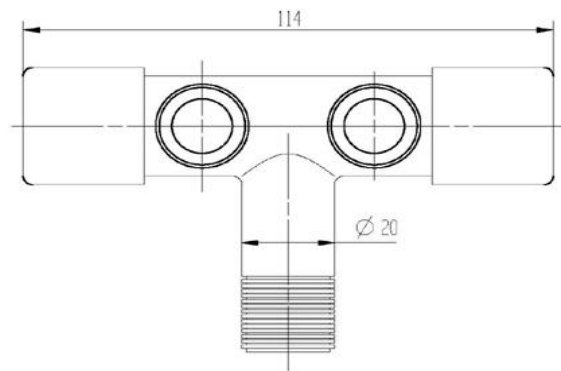

## คุณลักษณะ

- ก๊อกฝักบัว 2 ทาง
- ก้านใช้งานแบบก้านปิด
- วาล์วเซรามิกหันซ้าย 90 องศา
- ประเภทติดตั้งตามแนวนอน ชนิดอยู่นอกผนัง แบบเดี่ยว

ก๊อกฝักบัว 2 ทาง  
**IS-758S**

ขนาดระยะแสดงค่าโดยประมาณ  
หน่วย มม.  
น้ำหนัก 256 กรัม

ภาพแสดงผลิตภัณฑ์

 NOVABATH®