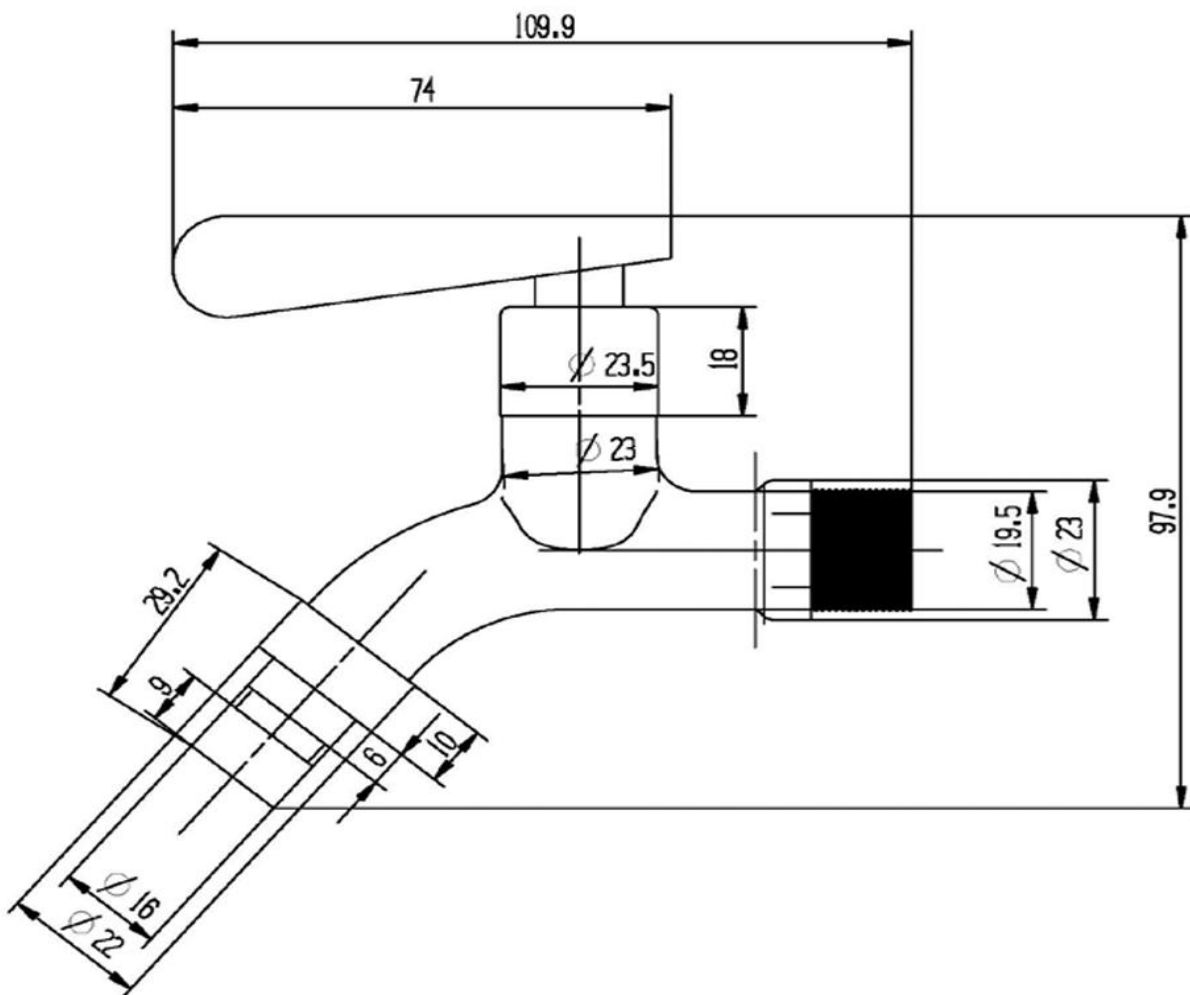

คุณลักษณะ

- ก๊อกล้างพื้น
- ก้านใช้งานแบบก้านปิด
- ประเภทติดตั้งตามแนวนอน ชนิดอยู่นอกผนัง แบบเดี่ยว
- แบบรุ่น : วาล์วเซรามิกหันซ้าย 90 องศา

ก๊อกล้างพื้น
IS-667S

ข้อแนะนำ

ควรเปิดน้ำไล่เศษวัสดุสิ่งสกปรกที่ค้างอยู่ในท่อก่อนติดตั้ง

Line @ novabathservice

WARRANTY

ลูกค้าสัมพันธ์/Call Center : 0-2293-0303
www.novatrenda.co.th

ข้อสั่งเกตสำหรับการติดตั้ง
ติดตั้งผลิตภัณฑ์โดยใช้คู่มือข้อแนะนำการติดตั้ง

ขนาดระยะแสดงค่าโดยประมาณ
หน่วย มม.
น้ำหนัก 165 กรัม

ภาพแสดงผลิตภัณฑ์

 **NOVABATH**[®]