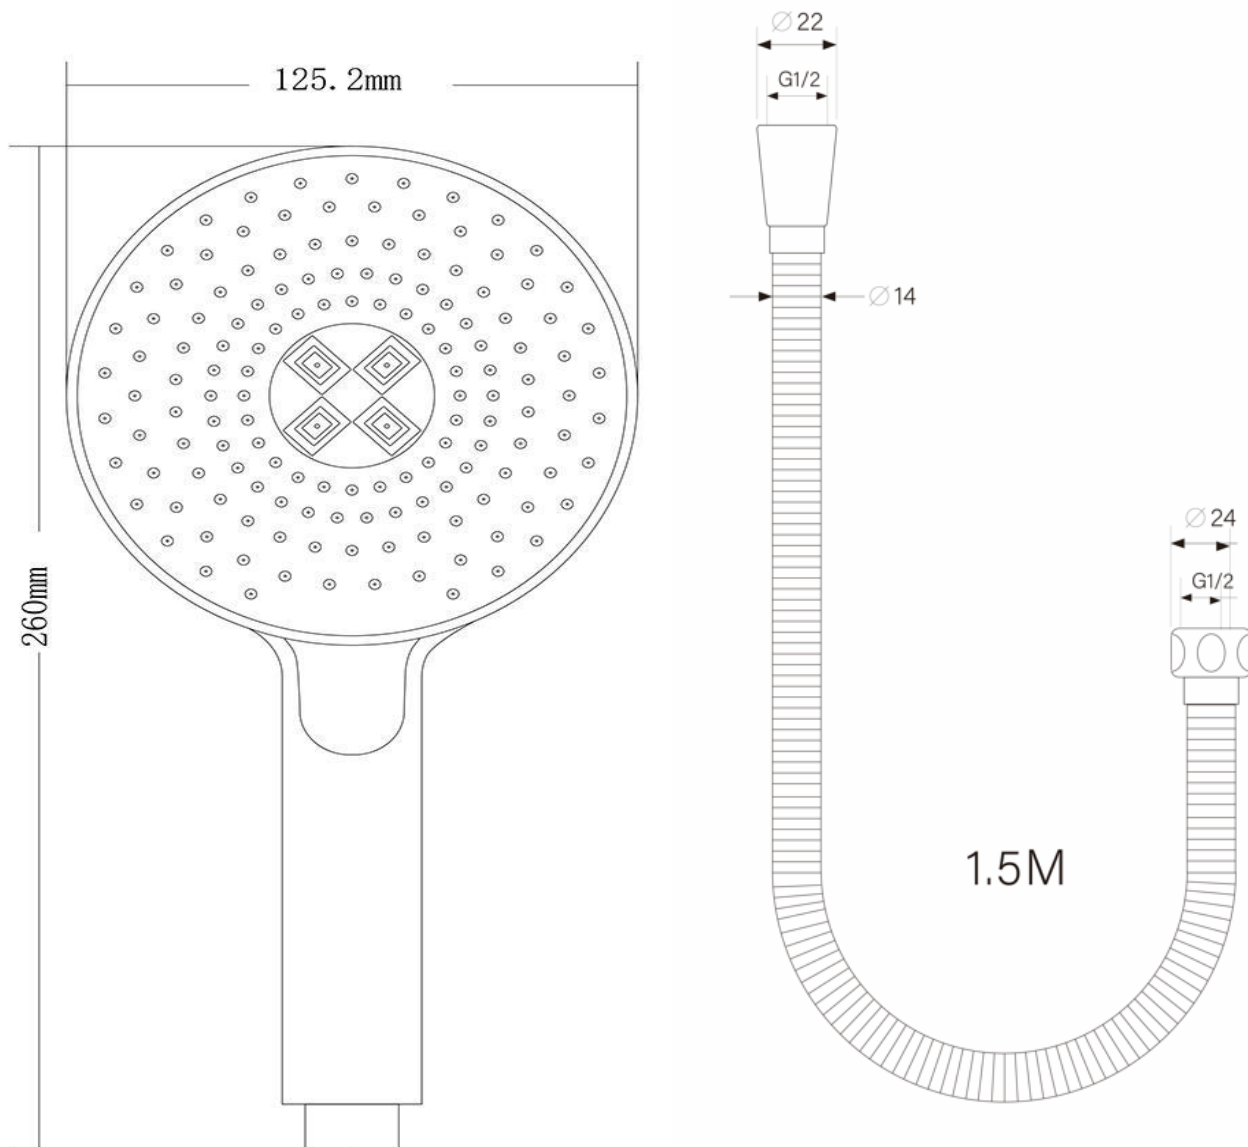

คุณลักษณะ

- ชุดฝักบัวสายอ่อนปรับน้ำได้ 3 จังหวะ

ชุดฝักบัวสายอ่อนปรับน้ำได้ 3 จังหวะ NVB-HS0314

ข้อแนะนำ

- ควรเปิดน้ำไล่เศษวัสดุสิ่งสกปรกที่ค้างอยู่ในท่อก่อนติดตั้ง
- ควรเช็ดทำความสะอาดให้แห้งทุกครั้งหลังการใช้งาน

วัสดุ

- พลาสติก ABS

สี/ผิวเคลือบ

- โครเมียม

รุ่นผลิตภัณฑ์

รุ่น	ชื่อผลิตภัณฑ์	สี/วัสดุเคลือบผิว
NVB-HS0314	ชุดฝักบัวสายอ่อนปรับน้ำได้ 3 จังหวะ	CP:โครเมียม

ข้อมูลผลิตภัณฑ์:

ชุดฝักบัวสายอ่อน จาก NOVABATH อุปกรณ์อาบน้ำขึ้นสำคัญที่ทำให้ทุกช่วงเวลาของการอาบน้ำเต็มไปด้วยความสดชื่นผ่อนคลาย ด้วยระบบน้ำ 3 ฟังก์ชัน ที่ควบคุมการใช้งานได้ง่าย และปรับใช้ได้ตามต้องการ ผลิตจากโรงงานที่ได้รับมาตรฐาน ISO:9001

Line @ novabathservice

WARRANTY

ลูกค้าสัมพันธ์/Call Center : 0-2293-0303
www.novatrenda.co.th

ข้อสังเกตสำหรับการติดตั้ง
ติดตั้งผลิตภัณฑ์โดยใช้คู่มือข้อแนะนำการติดตั้ง

ขนาดระยะแสดงค่าโดยประมาณ
หน่วย มม.
น้ำหนัก 570 กรัม

ภาพแสดงผลิตภัณฑ์

 **NOVABATH**®