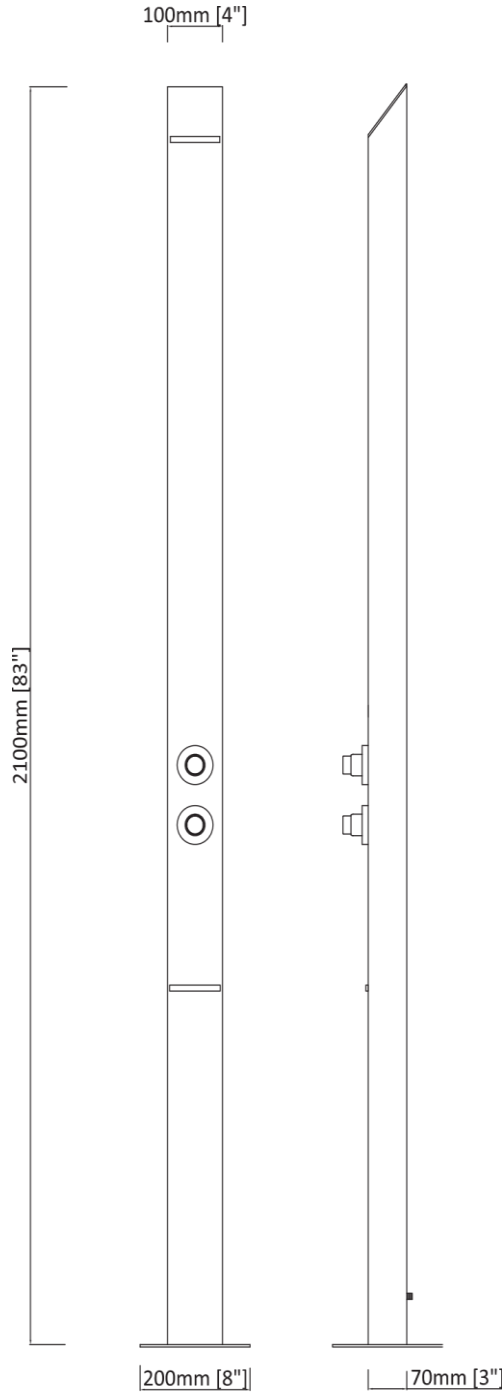

ติดตั้งผลิตภัณฑ์โดยใช้คู่มือข้อแนะนำการติดตั้ง

ขนาดระยะแสดงค่าโดยประมาณ 2100 x 100 mm.  
หน่วย มม.

น้ำหนักสินค้า

ภาพแสดงผลิตภัณฑ์