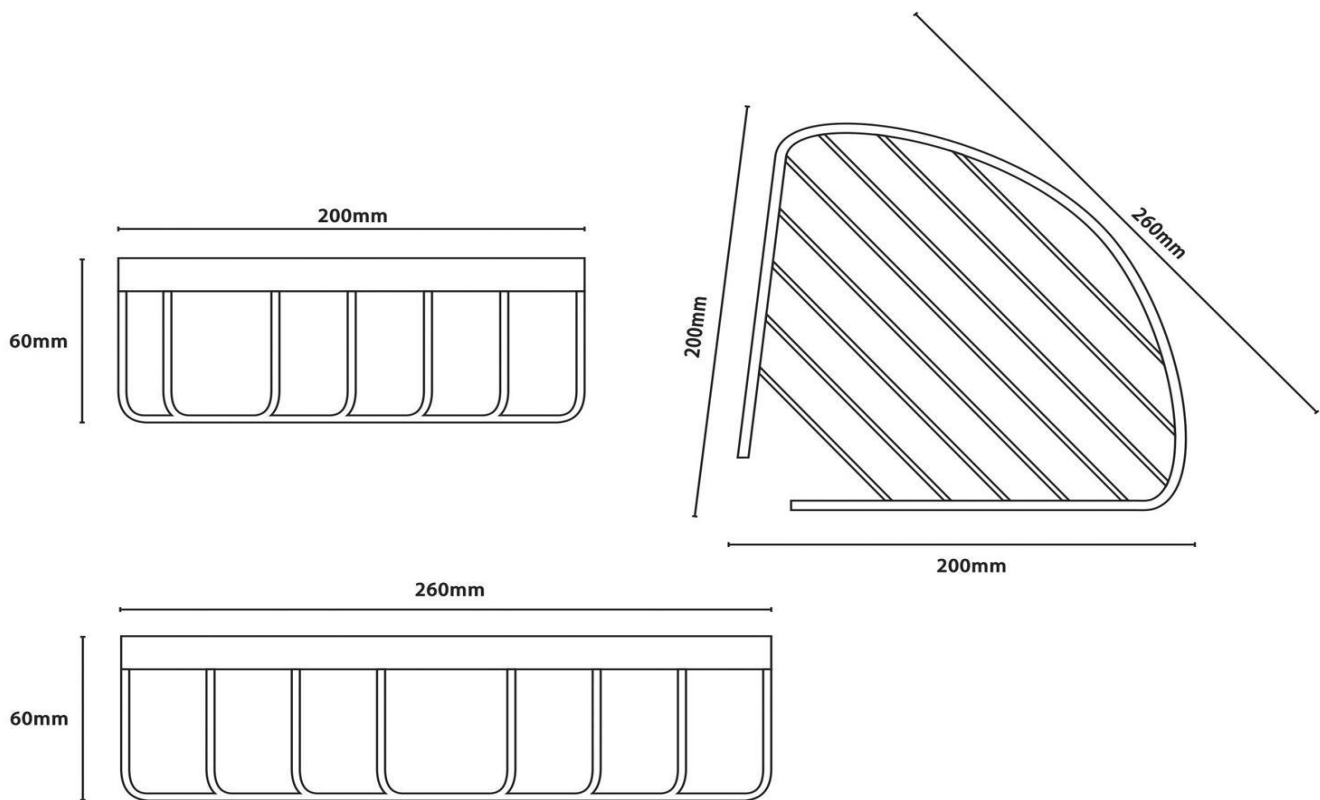

รุ่น	ชื่อผลิตภัณฑ์	สี/วัสดุเคลือบผิว
NVB-B003	ตะแกรงอเนกประสงค์เข้ามุม	CP: โครเมียม

ข้อมูลผลิตภัณฑ์:

ตะแกรงอเนกประสงค์เข้ามุมใช้ติดตั้งบนผนังสำหรับวางของ
ผลิตจากโรงงานที่ได้รับมาตรฐาน ISO:9001

Line @ novabathservice

WARRANTY

ลูกค้าสัมพันธ์/Call Center : 0-2293-0303

www.novatrenda.co.th

ข้อสังเกตสำหรับการติดตั้ง

ติดตั้งผลิตภัณฑ์โดยใช้คู่มือข้อแนะนำการติดตั้ง

ขนาดระยะแสดงค่าโดยประมาณ

หน่วย มม.

น้ำหนัก 450 กรัม