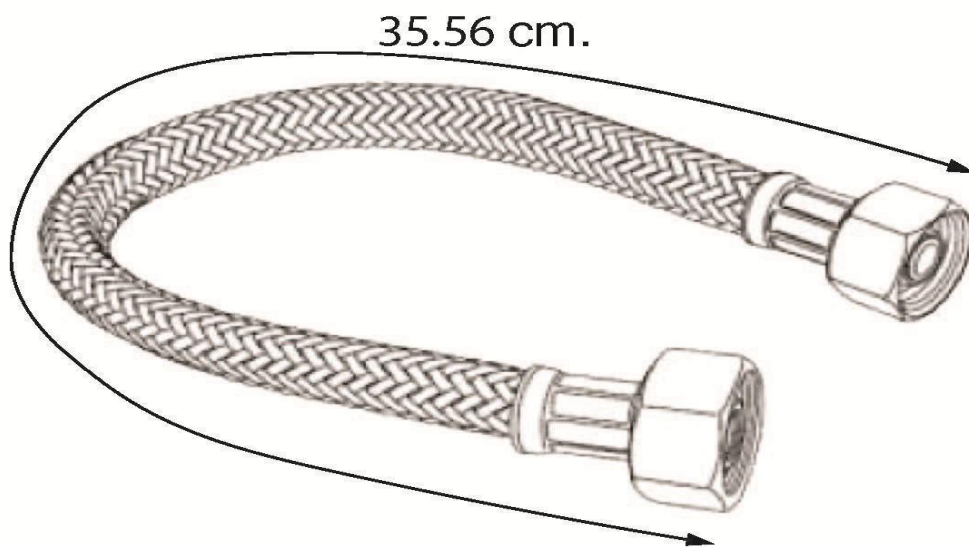

ข้อสังเกตสำหรับการติดตั้ง

ติดตั้งผลิตภัณฑ์โดยใช้คู่มือข้อแนะนำการติดตั้ง

ขนาดระยะแสดงค่าโดยประมาณ
หน่วย ซม.

ภาพแสดงผลิตภัณฑ์

NOVABATH®