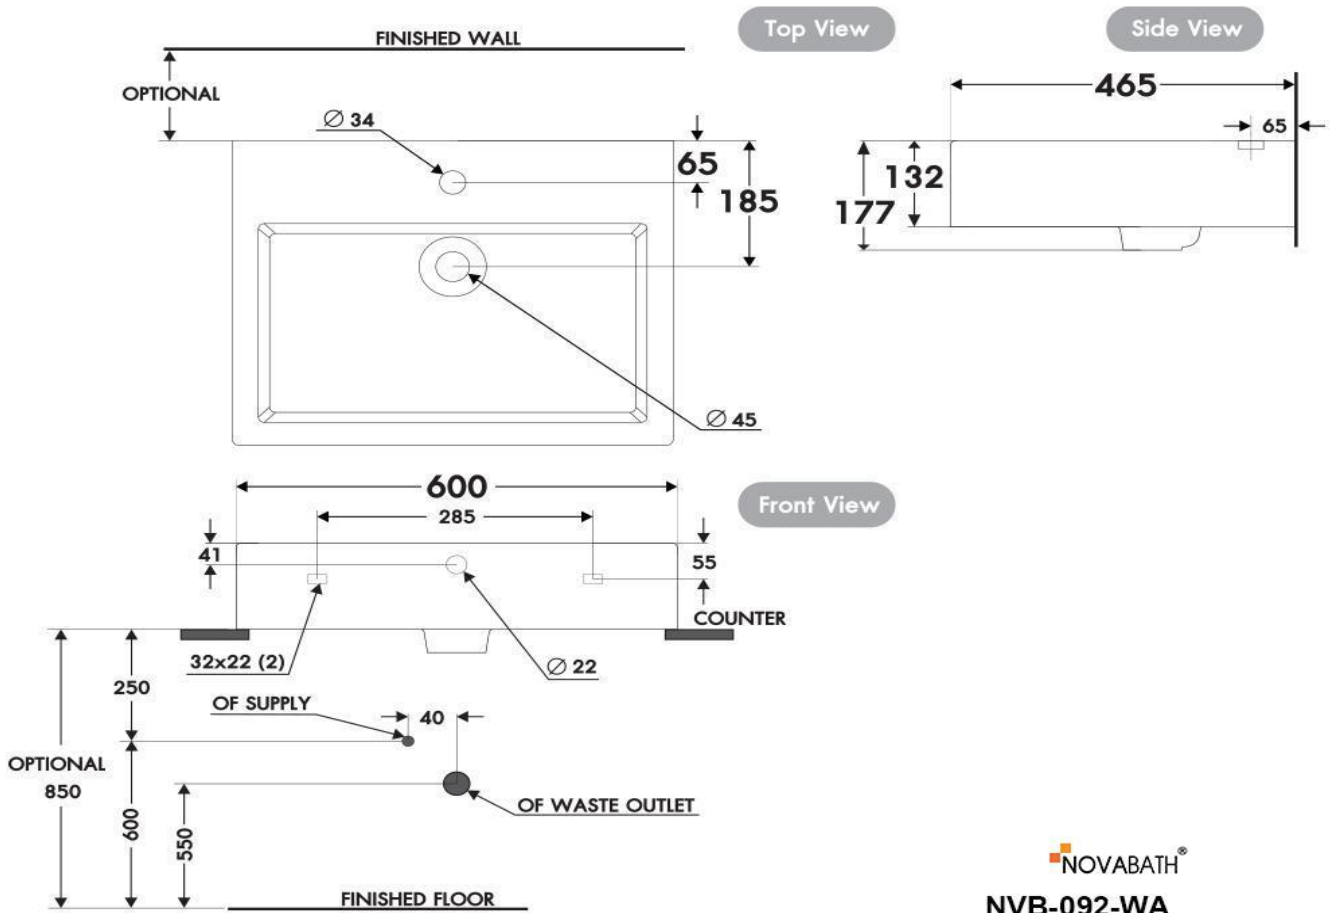

ข้อสังเกตสำหรับการติดตั้ง

ติดตั้งผลิตภัณฑ์โดยใช้คู่มือข้อแนะนำการติดตั้ง

ขนาดระยะแสดงค่าโดยประมาณ
หน่วย มม.

NOVABATH®

ภาพแสดงผลิตภัณฑ์

NOVABATH®