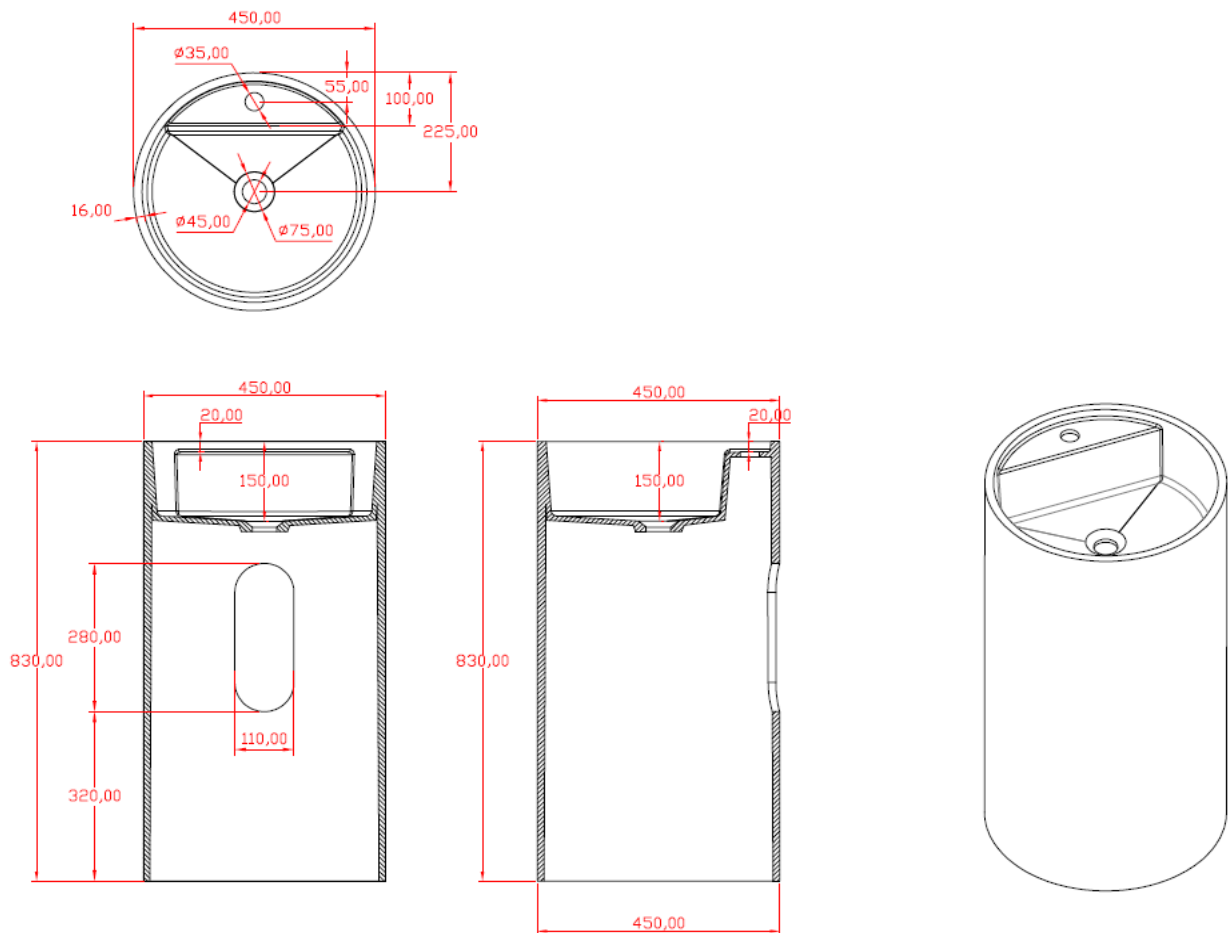

## ข้อสังเกตสำหรับการติดตั้ง

ติดตั้งผลิตภัณฑ์โดยใช้คู่มือข้อแนะนำการติดตั้ง

ขนาดระยะแสดงค่าโดยประมาณ  
หน่วย มม.

450 x 450 x 830 มม.  
หนา 16 มม.  
นน. 48 กิโลกรัม

ภาพแสดงผลิตภัณฑ์

 **NOVABATH**®