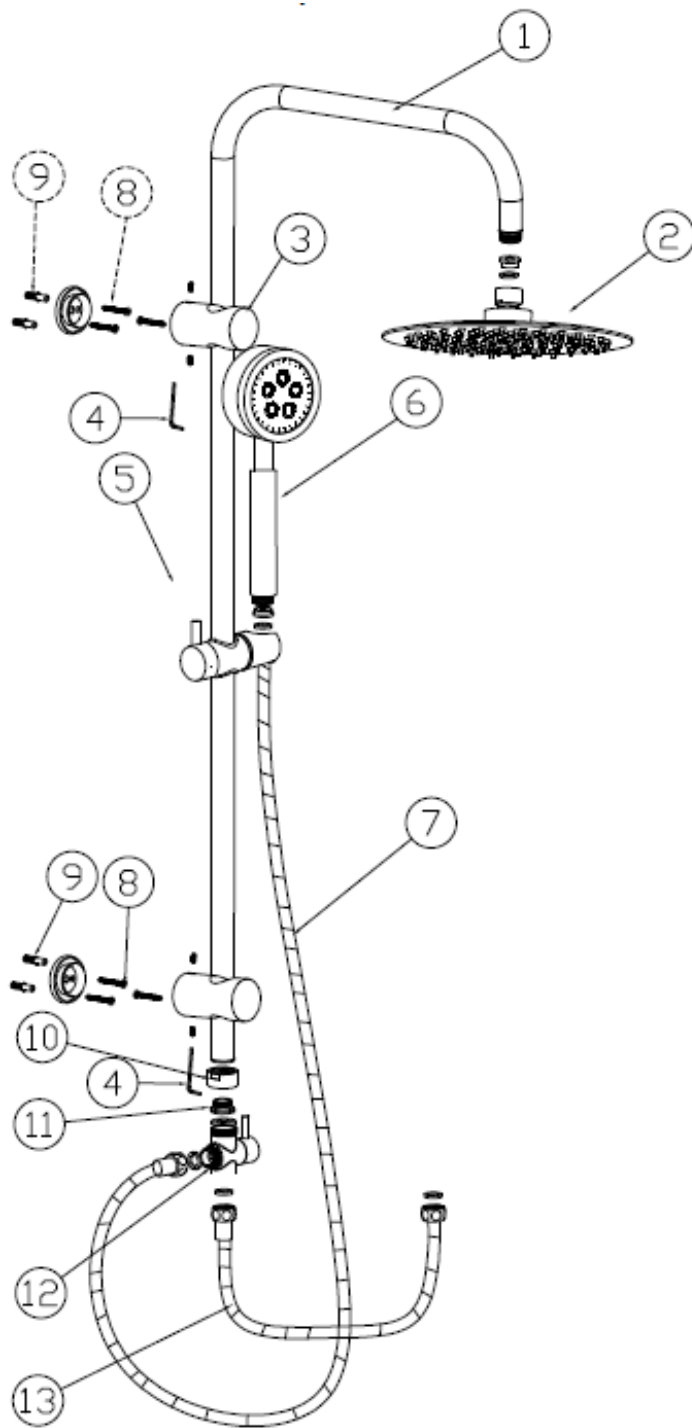

## คุณลักษณะ

- ชุดฝักบัวก้านแข็งพร้อมฝักบัวสายอ่อน
- จานฝักบัว Rain Shower หน้ากว้าง 10 นิ้ว ทรงกลม
- ฝักบัวสายอ่อน 1 จังหวะ
- สามารถติดตั้งใช้งานได้ทั้งน้ำเย็นและแบบใช้กับเครื่องทำน้ำอุ่น

## ข้อสังเกตสำหรับการติดตั้ง

ติดตั้งผลิตภัณฑ์โดยใช้คู่มือข้อแนะนำการติดตั้ง

ขนาดระยะแสดงค่าโดยประมาณ  
หน่วย มม.

ภาพแสดงผลิตภัณฑ์

รายการ	จำนวน
1.ท่อลอย	1
2.หัวฝักบัว	1
3.แบริ่งยึดท่อน้ำเข้ากับผนัง	2
4.ประแจหกเหลี่ยม	2
5.ขอแขวนฝักบัว	1
6.ฝักบัวสายอ่อน	1
7.สายฝักบัวยาว 1.5 ม.	1
8.สกรู	4
9.พุกพลาสติก	4
10.น็อตสำหรับท่อ	1
11.สกรูสำหรับท่อ	1
12.ตัวเปลี่ยนทิศทางน้ำ	1
13.สายน้ำดี 0.5 ม.	1