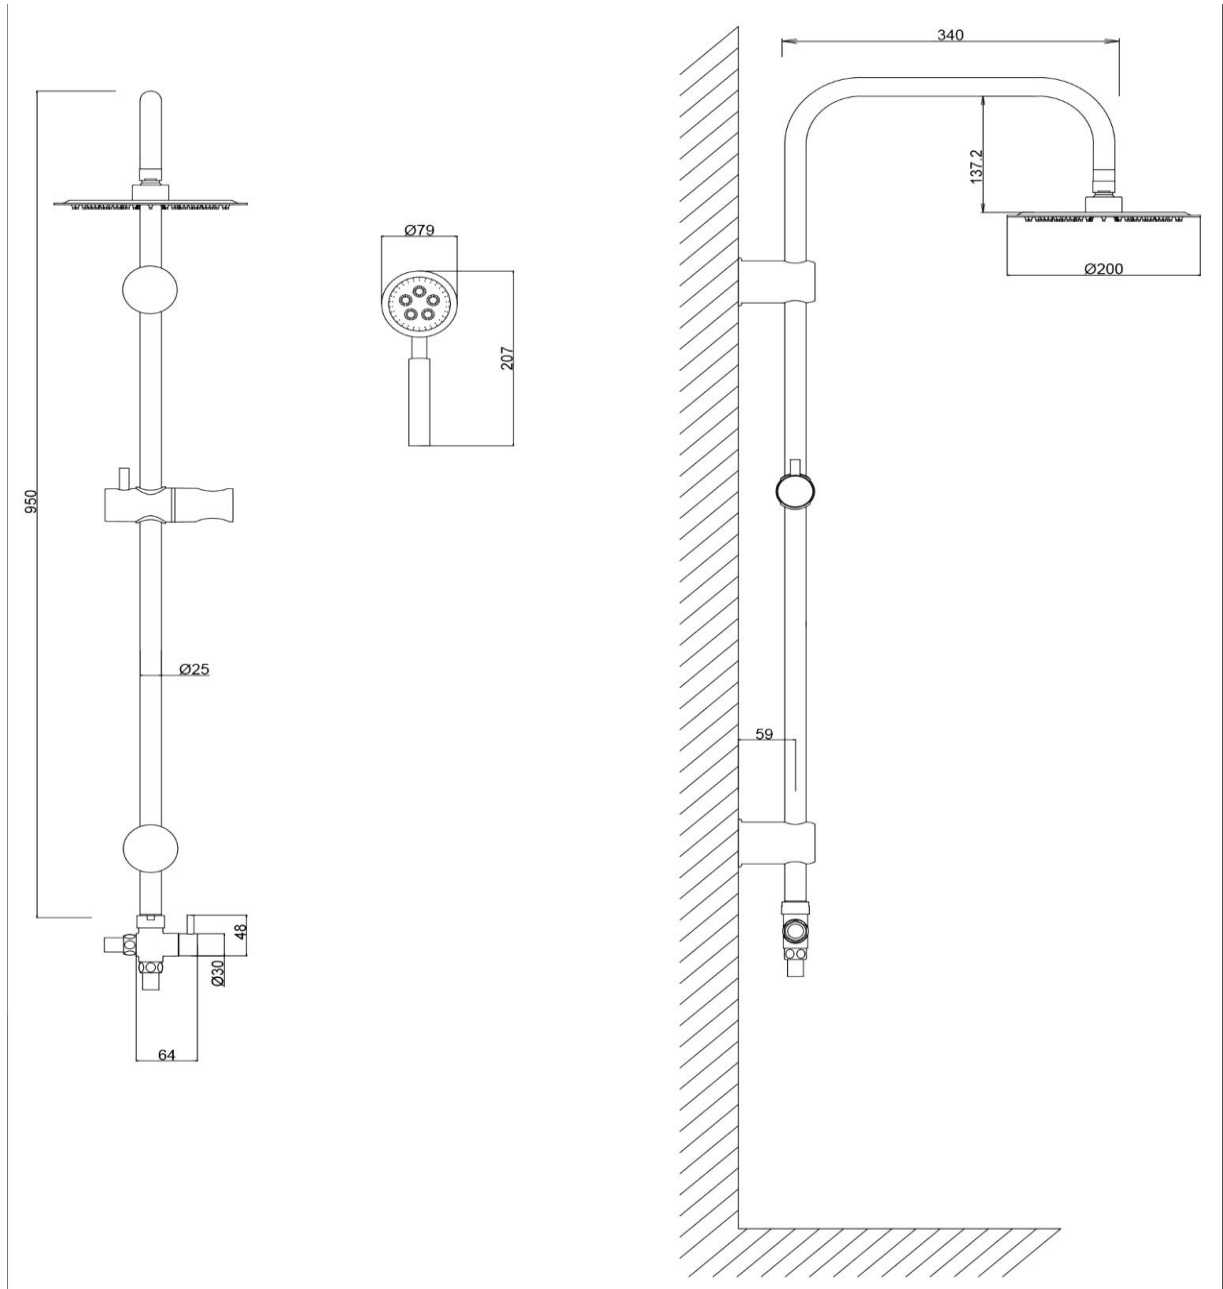

## คุณลักษณะ

- ชุดฝักบัวก้านแข็งพร้อมฝักบัวสายอ่อน
- จานฝักบัว Rain Shower หน้ากว้าง 10 นิ้ว ทรงกลม
- ฝักบัวสายอ่อน 1 จังหวะ
- สามารถติดตั้งใช้งานได้ทั้งน้ำเย็นและแบบใช้กับเครื่องทำน้ำอุ่น

## ข้อมูลผลิตภัณฑ์:

ชุดฝักบัวก้านแข็ง จาก NOVABATH อุปกรณ์อาบน้ำชิ้นสำคัญที่ทำให้ทุกช่วงเวลาของการอาบน้ำเต็มไปด้วยความสดชื่นผ่อนคลาย  
ผลิตจากโรงงานที่ได้รับมาตรฐาน ISO:9001

Line @ novabathservice

WARRANTY

## ข้อสังเกตสำหรับการติดตั้ง

ติดตั้งผลิตภัณฑ์โดยใช้คู่มือข้อแนะนำการติดตั้ง

ขนาดระยะแสดงค่าโดยประมาณ  
หน่วย มม.

ภาพแสดงผลิตภัณฑ์

รายการ	จำนวน
1.ท่อลอย	1
2.หัวฝักบัว	1
3.แบริ่งยึดท่อน้ำเข้ากับผนัง	2
4.ประแจหกเหลี่ยม	2
5.ขอแขวนฝักบัว	1
6.ฝักบัวสายอ่อน	1
7.สายฝักบัวยาว 1.5 ม.	1
8.สกรู	4
9.พุกพลาสติก	4
10.น็อตสำหรับท่อ	1
11.สกรูสำหรับท่อ	1
12.ตัวเปลี่ยนทิศทางน้ำ	1
13.สายน้ำดี 0.5 ม.	1