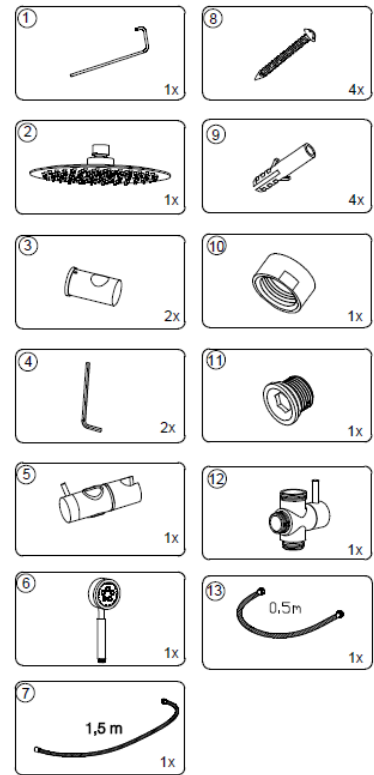

## ข้อสังเกตสำหรับการติดตั้ง

ติดตั้งผลิตภัณฑ์โดยใช้คู่มือข้อแนะนำการติดตั้ง

ขนาดระยะแสดงค่าโดยประมาณ  
หน่วย มม.

ภาพแสดงผลิตภัณฑ์

รายการ	จำนวน
1.ท่อลอย	1
2.หัวฝักบัว	1
3.แบริ่งยึดท่อน้ำเข้ากับผนัง	2
4.ประแจหกเหลี่ยม	2
5.ขอแขวนฝักบัว	1
6.ฝักบัวสายอ่อน	1
7.สายฝักบัวยาว 1.5 ม.	1
8.สกรู	4
9.พุกพลาสติก	4
10.น็อตสำหรับท่อ	1
11.สกรูสำหรับท่อ	1
12.ตัวเปลี่ยนทิศทางน้ำ	1
13.สายน้ำดี 0.5 ม.	1