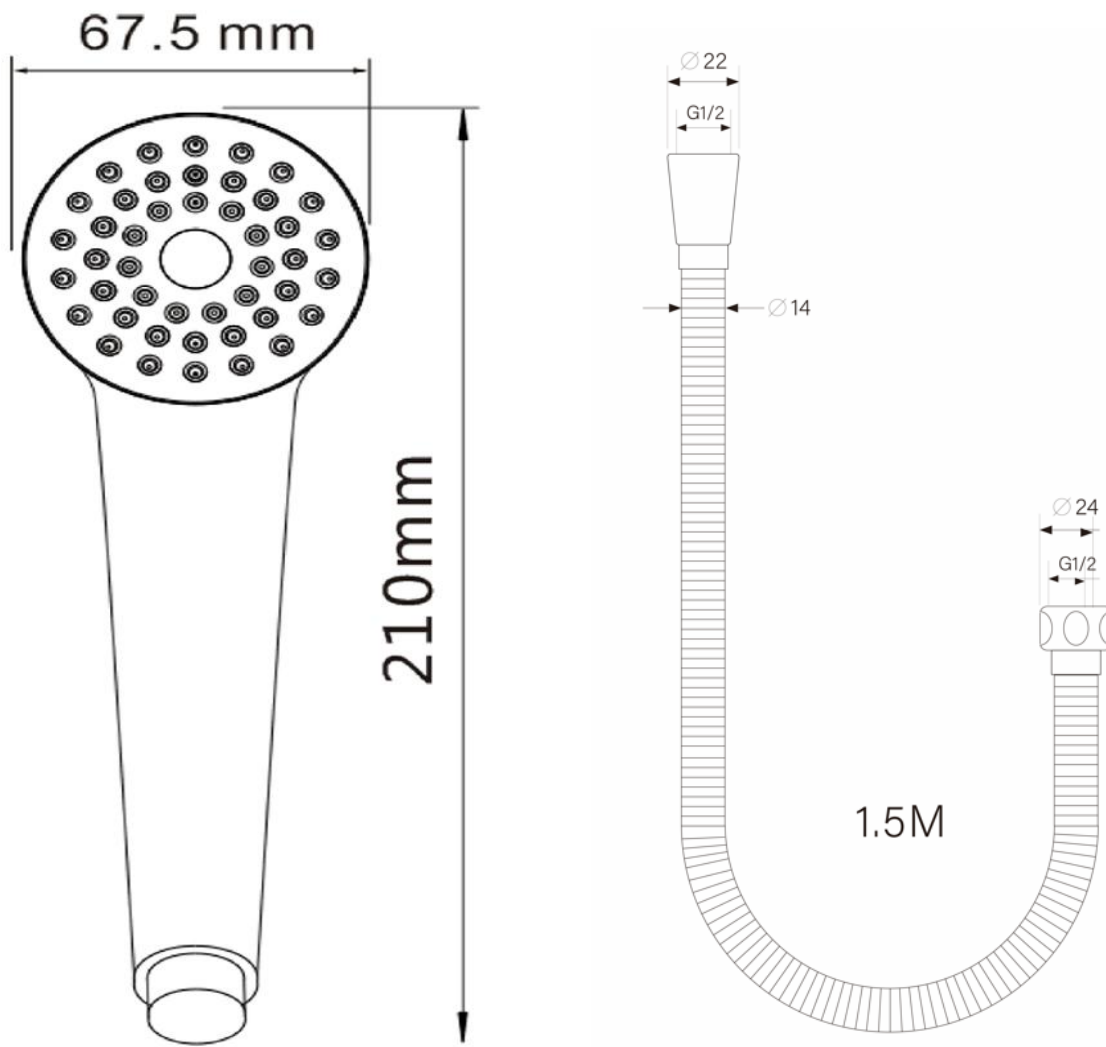

คุณลักษณะ

- ชุดฝักบัวสายอ่อนปรับน้ำได้ 1 จังหวะ
- ควบคุมปริมาณน้ำด้วยแหวนยาง ไม่มีกลไกควบคุมการปิดน้ำ

ชุดฝักบัวสายอ่อนปรับน้ำได้ 1 จังหวะ IS-2115

ข้อแนะนำ

ควรเปิดน้ำไล่เศษวัสดุสิ่งสกปรกที่ค้างอยู่ในท่อก่อนติดตั้ง
ควรเช็ดทำความสะอาดให้แห้งทุกครั้งหลังการใช้งาน

วัสดุ
: พลาสติก ABS

สี/ผิวเคลือบ
: โครเมียม

รุ่นผลิตภัณฑ์

รุ่น	ชื่อผลิตภัณฑ์	สี/วัสดุเคลือบผิว
IS-2115	ชุดฝักบัวสายอ่อนปรับน้ำได้ 1 จังหวะ	CP:โครเมียม

ข้อมูลผลิตภัณฑ์:

ชุดฝักบัวสายอ่อน จาก NOVABATH อุปกรณ์อาบน้ำชิ้นสำคัญที่ทำให้ทุกช่วงเวลาของการอาบน้ำเต็มไปด้วยความสดชื่นผ่อนคลาย ด้วยระบบน้ำ 1 ฟังก์ชัน ที่ควบคุมการใช้งานได้ง่าย และปรับใช้ได้ตามต้องการ ผลิตจากโรงงานที่ได้รับมาตรฐาน ISO:9001

Line @ novabathservice

WARRANTY

ลูกค้าสัมพันธ์/Call Center : 0-2293-0303
www.novatrenda.co.th

ข้อสังเกตสำหรับการติดตั้ง

ติดตั้งผลิตภัณฑ์โดยใช้คู่มือข้อแนะนำการติดตั้ง

ขนาดระยะแสดงค่าโดยประมาณ

หน่วย มม.

น้ำหนัก 300 กรัม

ภาพแสดงผลิตภัณฑ์

 **NOVABATH**®