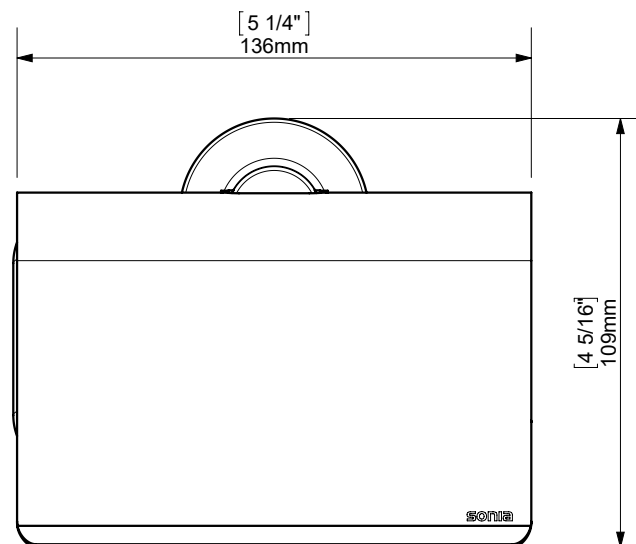

TECNO PROJECT TOILET ROLL HOLDER / PORTARROLLOS

FIJACION PARED WALL FIXATION

espec_416

Peso / Weight / Poids : 0,450 Kg.

Data / Datos / Données:

Normas / Regulations / Normes: UNE 67100, UNE-EN-ISO 9227:2012, EN-ISO 10289:2001