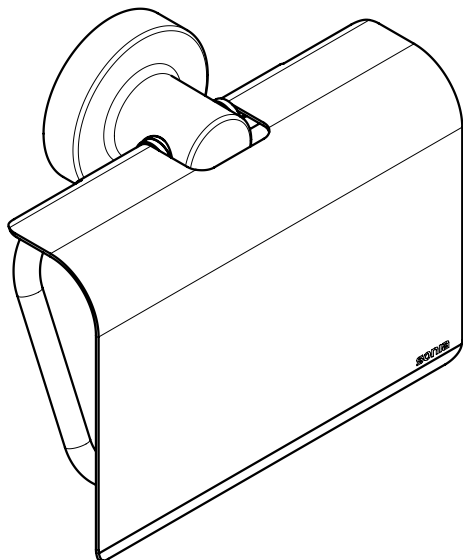

TECNO PROJECT TOILET ROLL HOLDER / PORTARROLLOS

FIJACION PARED WALL FIXATION

espec_416

Peso / Weight / Poids : 0,450 Kg.

Data / Datos / Données:

Normas / Regulations / Normes: UNE 67100, UNE-EN-ISO 9227:2012, EN-ISO 10289:2001