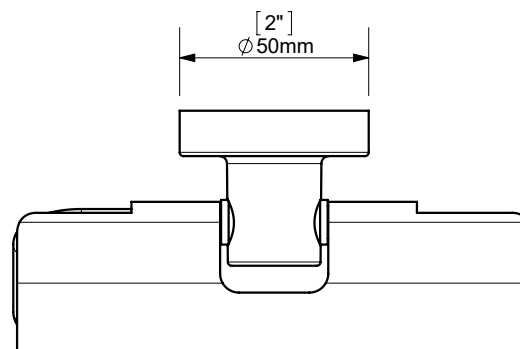

TECNO PROJECT TOILET ROLL HOLDER / PORTARROLLOS

FIJACION PARED WALL FIXATION

espec_416

Peso / Weight / Poids : 0,450 Kg.

Data / Datos / Données:

Normas / Regulations / Normes: UNE 67100, UNE-EN-ISO 9227:2012, EN-ISO 10289:2001