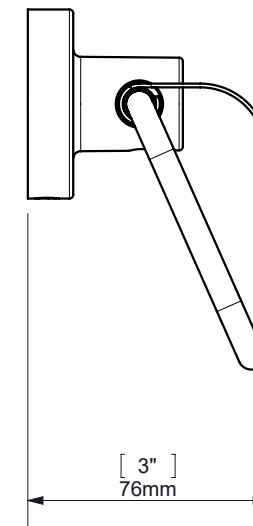

TECNO PROJECT TOILET ROLL HOLDER / PORTARROLLOS

FIJACION PARED WALL FIXATION

espec_416

Peso / Weight / Poids : 0,450 Kg.

Data / Datos / Données:

Normas / Regulations / Normes: UNE 67100, UNE-EN-ISO 9227:2012, EN-ISO 10289:2001

Imágenes no a escala / Draw not to scale / Echelle non respectée

Sonia S.A se reserva el derecho de realizar cualquier cambio sin previo aviso
Sonia S.A has the right to make changes without notice
Sonia S.A se réserve le droit de procéder à tout changement sans notification préalable