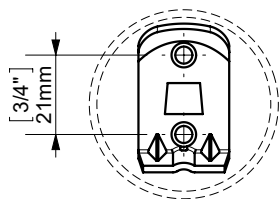

TECNO PROJECT TOILET ROLL HOLDER / PORTARROLLOS

FIJACION PARED WALL FIXATION

espec_416

Peso / Weight / Poids : 0,450 Kg.

Data / Datos / Données:

Normas / Regulations / Normes: UNE 67100, UNE-EN-ISO 9227:2012, EN-ISO 10289:2001

Imágenes no a escala / Draw not to scale / Echelle non respectée

Sonia S.A se reserva el derecho de realizar cualquier cambio sin previo aviso
Sonia S.A has the right to make changes without notice
Sonia S.A se réserve le droit de procéder à tout changement sans notification préalable