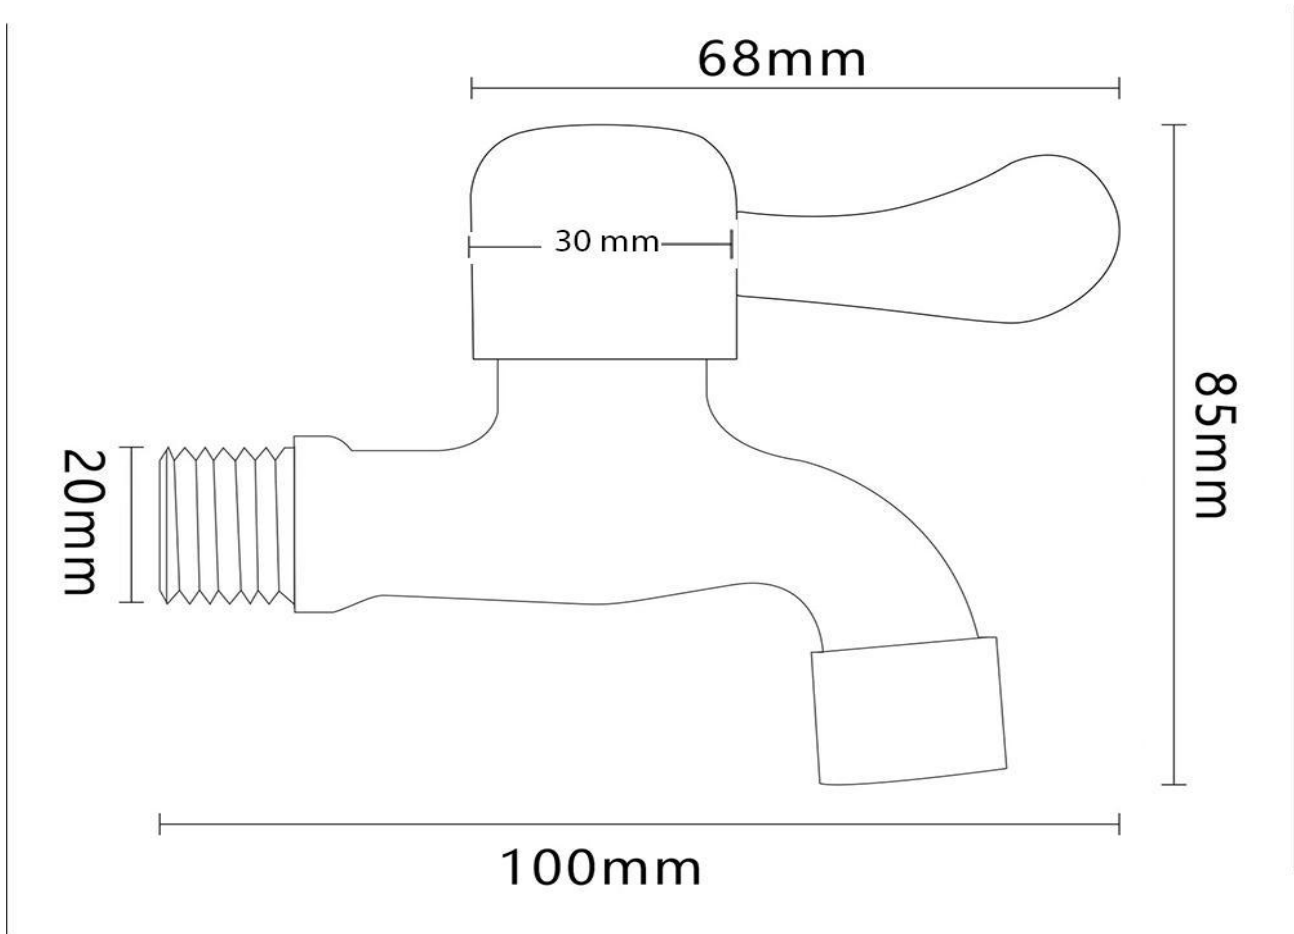

ขนาดระยะแสดงค่าโดยประมาณ
หน่วย มม.
น้ำหนัก 210 กรัม

ภาพแสดงผลิตภัณฑ์

 **NOVABATH**®