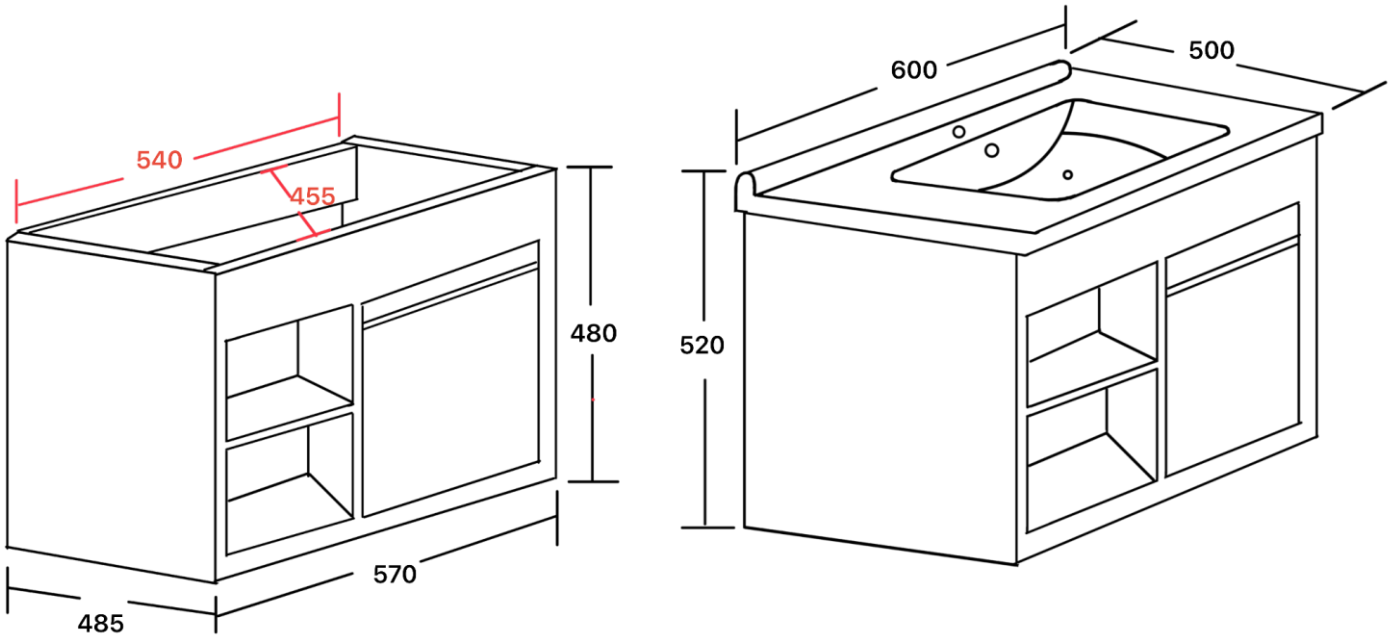

Line @ novabathservice

WARRANTY

ลูกค้าสัมพันธ์/Call Center : 0-2293-0303
www.novatrenda.co.th

ข้อสังเกตสำหรับการติดตั้ง

ติดตั้งผลิตภัณฑ์โดยใช้คู่มือข้อแนะนำการติดตั้ง

ขนาดระยะแสดงค่าโดยประมาณ
หน่วย มม.

ภาพแสดงผลิตภัณฑ์