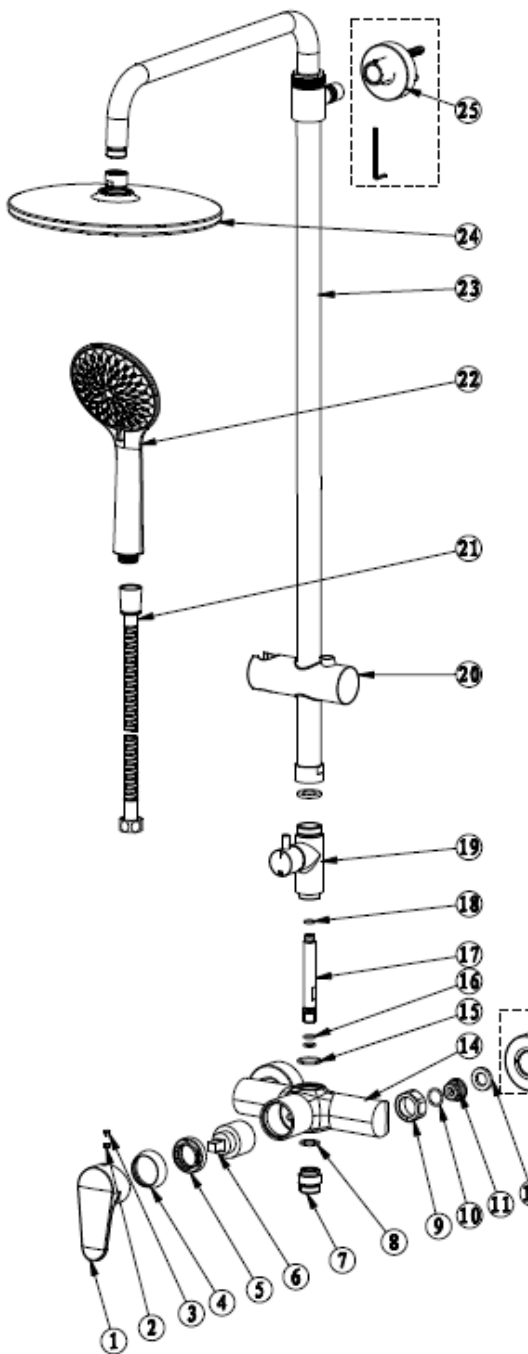

คุณลักษณะ

- ชุดฝักบัวก้านแข็งพร้อมฝักบัวสายอ่อน
- งานฝักบัว Rain Shower หน้าน้ำกว้าง 8 นิ้ว ทรงกลม
- ฝักบัวสายอ่อน ปรับระดับน้ำ 5 จังหวะ
- มาพร้อมกับก๊อกผสม น้ำร้อน - น้ำเย็น ก้านโยกขึ้นลง ซ้ายขวา
- สามารถติดตั้งใช้งานได้ทั้งน้ำร้อนและน้ำเย็น

Line @ novabathservice

WARRANTY

ลูกค้าสัมพันธ์/Call Center : 0-2293-0303

www.novatrenda.co.th

ข้อสังเกตสำหรับการติดตั้ง

ติดตั้งผลิตภัณฑ์โดยใช้คู่มือข้อแนะนำการติดตั้ง

ขนาดระยะแสดงค่าโดยประมาณ
หน่วย มม.

ภาพแสดงผลิตภัณฑ์

25	2280-0013-1-C0	Fixing Base	Misc	∅60×20	1
24	2120-0136-1-C0	Head Shower	Misc	9寸\220	1
23	2037-0003-1-C0	Connection tube	Misc	/	1
22	2120-0296-1-C0	Handset	Misc	∅109\G1/2	1
21	2126-0032-1-C0	Shower Hose	Misc	/	1
20	2125-0013-1-C0	Shower Holder	Misc	∅25	1
19	2110-0013-1-C0	Diverter Mechanism	Misc	/	1
18	2200-0081-2-00	O-Ring	Rubber	∅7.65 × ∅1.78	1
17	2183-0157-1-N0	Connection tube	C37800	M10-M12	1
16	2200-0082-2-00	O-Ring	Rubber	∅9.25 × ∅1.78	2
15	2200-0090-2-00	O-Ring	Rubber	∅21.95 × ∅1.78	1
14	2016-0067-1-C0	Body	C85700	150	1
13	1229-0187-1-C0	Elbow	SUS304	G1/2-G3/4	1
12	2201-0041-1-N0	Rubber Gasket	Rubber	∅24 × ∅14 × 3.5	2
11	2185-0027-1-N0	Connector	C37800	M18×1.5	2
10	2200-0143-2-00	O-Ring	Rubber	∅15 × ∅2	2
9	2182-0111-1-C0	Nut	C37800	G3/4	2
8	2200-0087-2-00	O-Ring	Rubber	∅17.17 × ∅1.78	1
7	2185-0545-1-C0	Connector	C37800	M12B\G1/2A\∅24×25	1
6	2170-0018-1-N0	Cartridge	Misc	∅35	1
5	2186-0007-1-N0	Nut	C37800	M37×1.25	1
4	2080-0062-1-C0	Cap	C37800	M37×1.25	1
3	2043-0036-1-C0	Knob	ABS	∅5.8×5	1
2	2180-0016-1-N0	Screw	SUS304	M5×0.8\L4	1
1	2040-0498-1-C0	Handle	Z-Alloy	∅45×100×45×39	1
Seq.	part.No	Part Description	Material	Note	Qty.

ภาพแสดงส่วนประกอบ