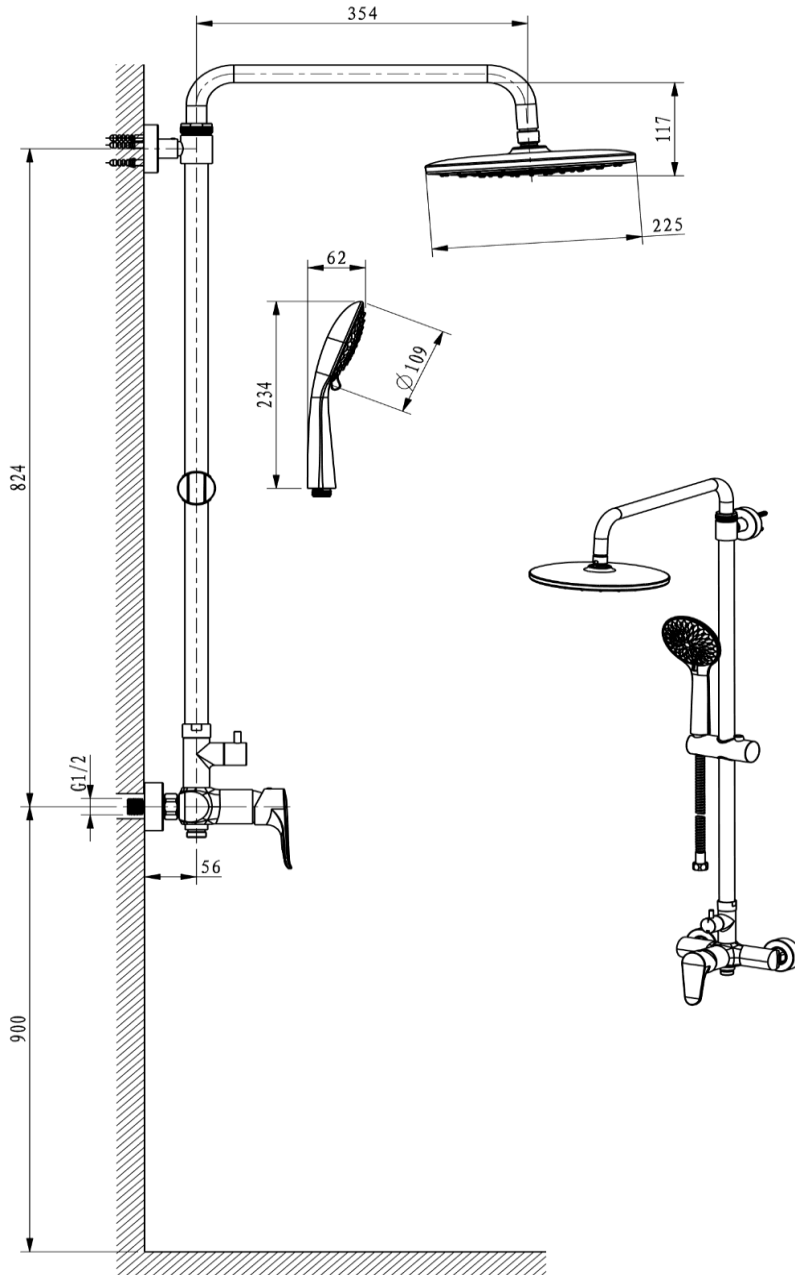

ข้อสังเกตสำหรับการติดตั้ง

ติดตั้งผลิตภัณฑ์โดยใช้คู่มือข้อแนะนำการติดตั้ง

ขนาดระยะแสดงค่าโดยประมาณ
หน่วย มม.