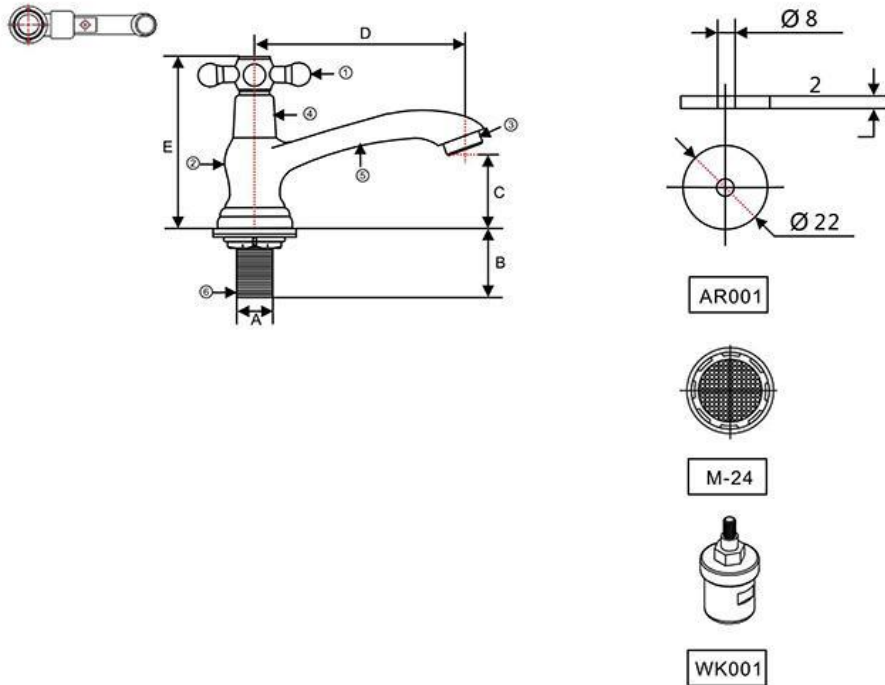

ข้อสังเกตสำหรับการติดตั้ง

ติดตั้งผลิตภัณฑ์โดยใช้คู่มือข้อแนะนำการติดตั้ง

ขนาดระยะแสดงค่าโดยประมาณ
หน่วย มม.
น้ำหนัก 230 กรัม

COLD BASIN TAP				DRAWING		
S/NO.	NAME	QTY	CODE	NO.	DIMENSION(MM)	REMARKS
1	Handle	1	H007	A	G1/2	
2	Body	1	B003	B	≥ 45	
3	Mouth	1	M-24	C	45	
4	Valve	1	WK001	D	120	
5	Spout	1	Z003	E	95	
6	Aerator Rubber Washer	1	AR001			
FUNCTION: VALVE 90 DEGREE OPEN LEFT						
VOLUME: 30ML						