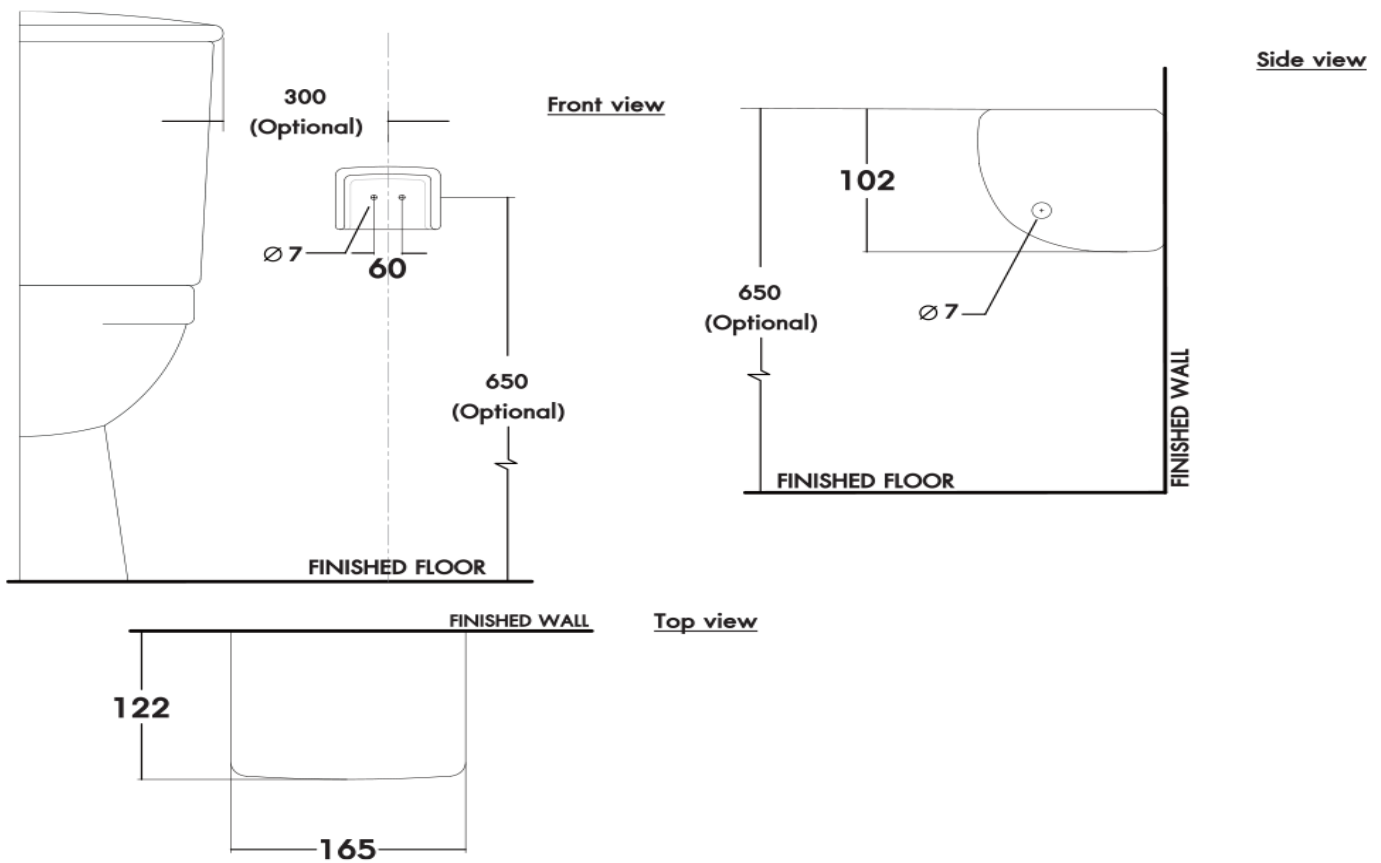

ข้อมูลผลิตภัณฑ์:

ที่ใส่กระดาษชำระ วัสดุผ่านกระบวนการผลิตที่ได้มาตรฐาน ทำให้ประหยัดพื้นที่และด้วยดีไซน์สีขาว เรียบหรู เพื่อให้คุณใช้ใส่สบู่ได้อย่างเป็นระเบียบและมีสุนทรีย์ที่ดี
ผลิตจากโรงงานที่ได้รับมาตรฐาน ISO:9001

Line @ novabathservice

WARRANTY

Made in Thailand

ลูกค้าสัมพันธ์/Call Center : 0-2293-0303
www.novatrenda.co.th

ข้อสังเกตสำหรับการติดตั้ง

ติดตั้งผลิตภัณฑ์โดยใช้คู่มือข้อแนะนำการติดตั้ง

ขนาดระยะแสดงค่าโดยประมาณ
หน่วย มม.
น้ำหนัก 1.760 กรัม